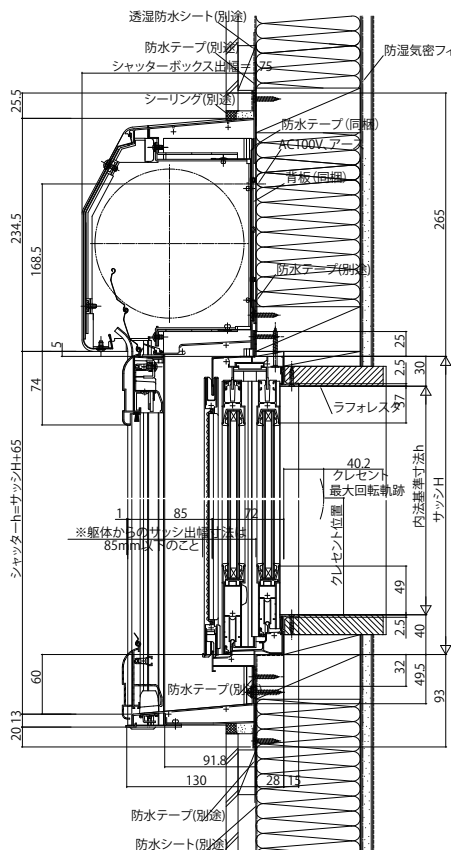

防火窓Gシリーズ 手動シャッターGR・リモコンシャッターGR 先付枠 先付枠

■手動シャッターGR・リモコンシャッターGR 先付枠 窓タイプ 半外付型／アングル一体枠

- フレミング 引違い窓の場合
- 手動の場合

外観姿図

●リモコンシャッターの場合

●入隅納まりの場合