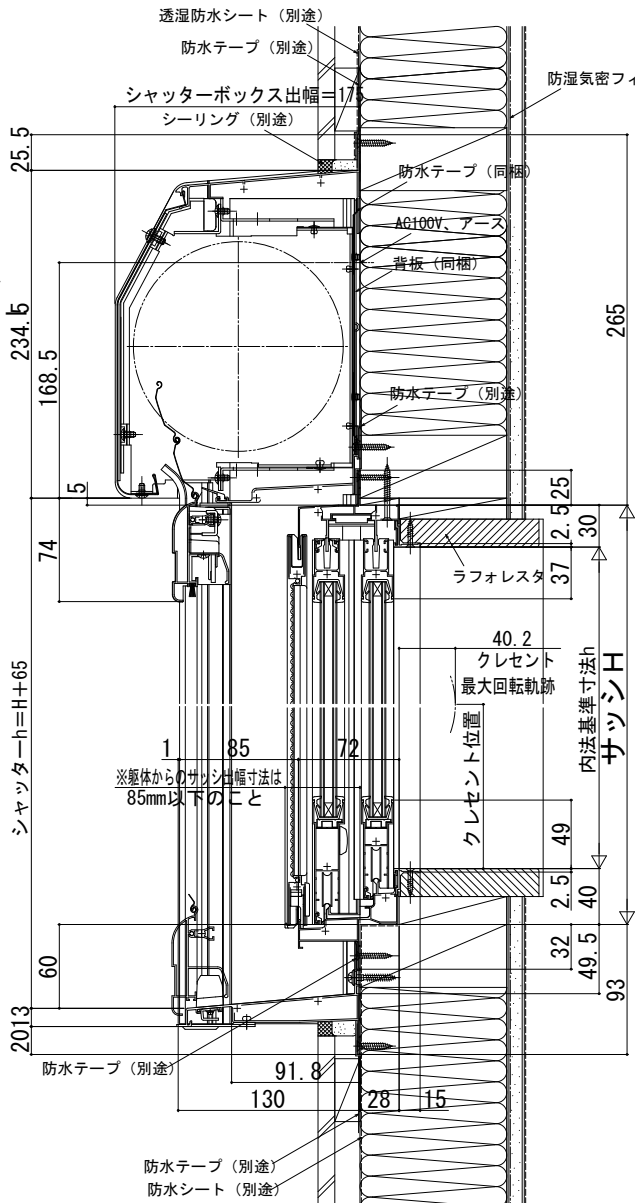

防火窓G シリーズ シャッター先付枠

在来 2×4

外観姿図

- 手動シャッターGR
- リモコンシャッターGR

先付枠外窓型イアングル体枠

- フレミングJ 引違い窓の場合
- 手動シャッターの場合

- リモコンシャッターの場合

- 入隅納まりの場合

- リモコンシャッターの場合

シャッターボックス幅=サッシW+36