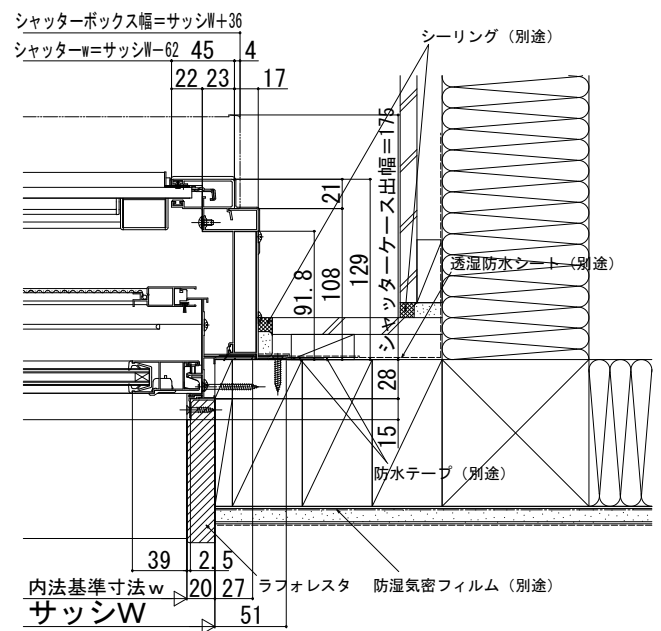

防火窓G シリーズ シャッター先付枠

在来 2×4

外観姿図

- 手動シャッターGR
- リモコンシャッターGR

先付枠外窓型イアングル体枠

- フレミングJ 引違い窓の場合
- 手動シャッターの場合

- リモコンシャッターの場合

- 入隅納まりの場合

- リモコンシャッターの場合

シャッターボックス幅=サッシW+36