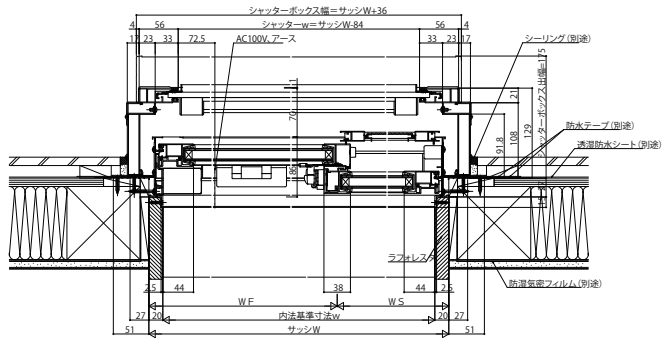

■リモコンシャッターGR先付枠 窓タイプ 半外付型／アングラー体枠

- エピソード 片引き窓・両袖片引き窓の場合
- リモコンシャッターの場合

外観姿図

●片引き窓

●両袖片引き窓