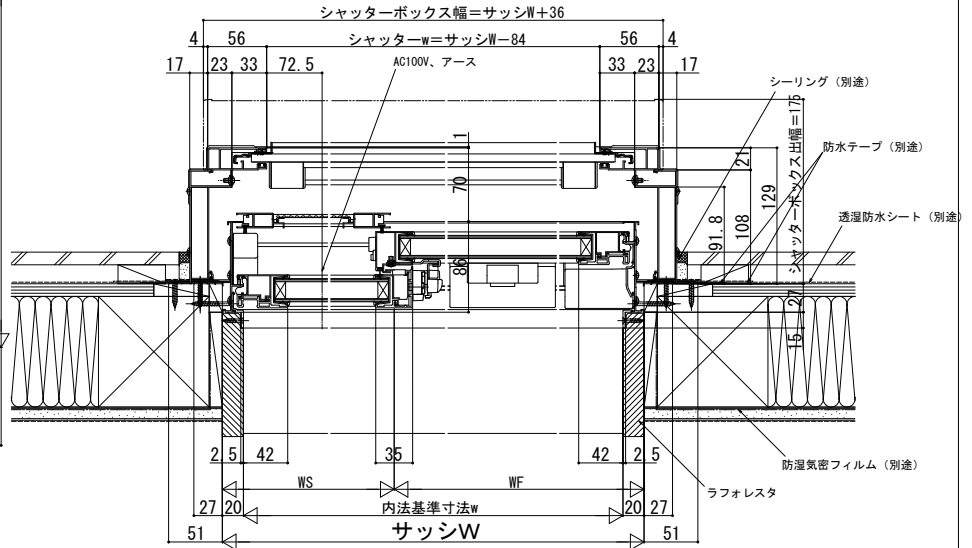

# 防火窓G シリーズ シャッター先付枠

## ■リモコンシャッターGR 先付枠 窓タイ 外付型/アングル一体枠

在来 2×4

外観姿図

●エピソードII NEO 片引き窓・両袖片引き窓の場合

●片引き窓

●両袖片引き窓