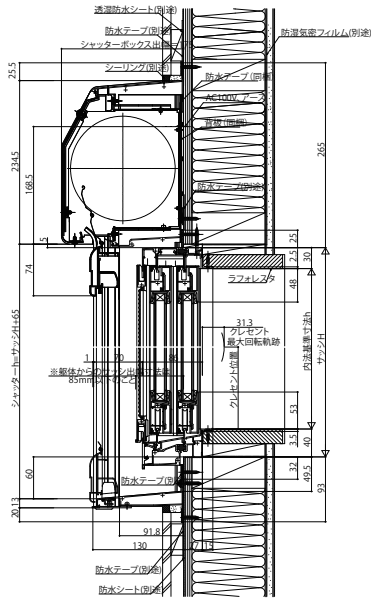

■リモコンシャッターGR先付枠 窓タイプ 半外付型／アングラー体枠

- エピソード 片引き窓・両袖片引き窓の場合
- リモコンシャッターの場合

外観姿図

●片引き窓

●両袖片引き窓