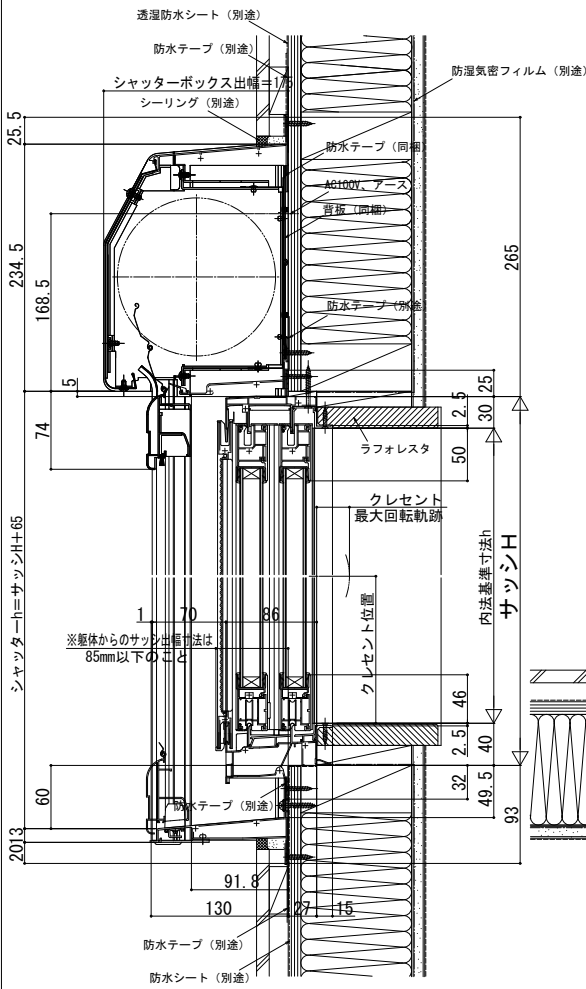

# 防火窓G シリーズ シャッター先付枠

## ■リモコンシャッターGR 先付枠 窓タイ 外付型/アングル一体枠

在来 2×4

外観姿図

●エピソードII NEO 片引き窓・両袖片引き窓の場合

●片引き窓

●両袖片引き窓