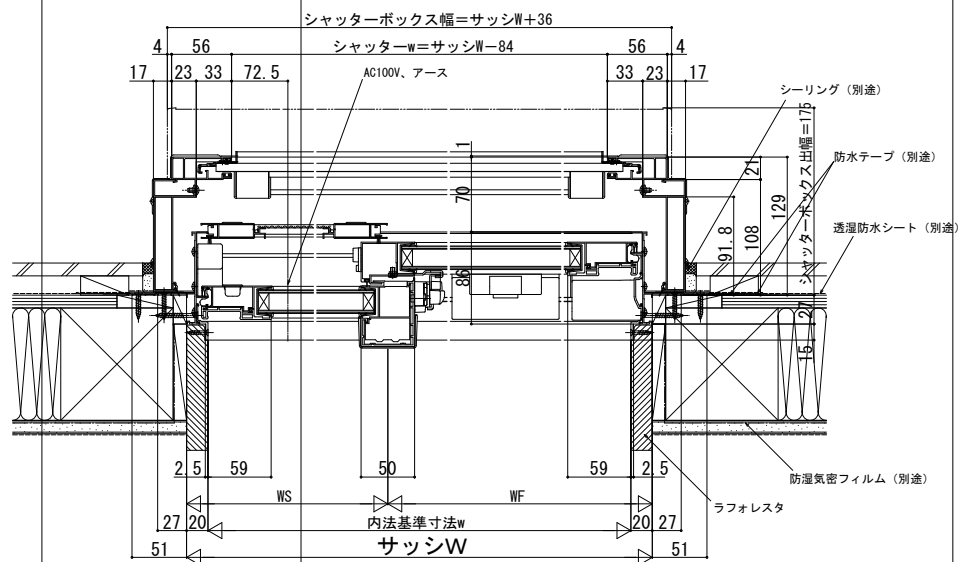

■ リモコンシャッターGR 先付枠 テラスタ 伴付型/アングル一体枠

● エピソードII NEO 片引き窓・両袖片引き窓の場合

在来

外観姿図

● 片引き窓

● 両袖片引き窓