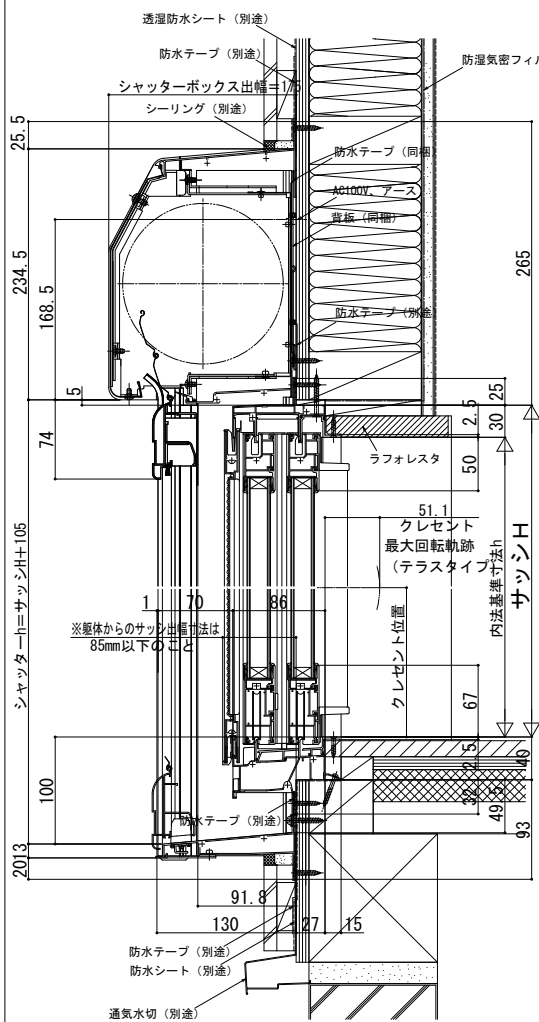

■ リモコンシャッターGR 先付枠 テラスタ 伴付型/アングル一体枠

● エピソードII NEO 片引き窓・両袖片引き窓の場合

在来

外観姿図

● 片引き窓

● 両袖片引き窓