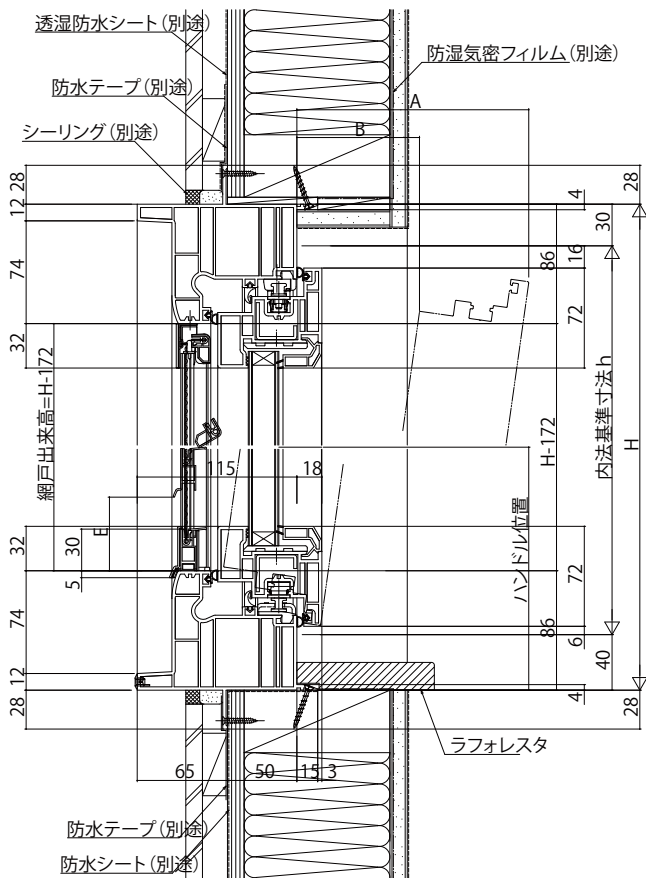

# APW330 ツーアクション窓

## ■ ツーアクション窓

- クロス巻込み納まり
- 可動網戸を取付た場合

内観姿図

### 注意事項

- ※1 部品が干渉したり、開閉時に障子がこすれて内装材が傷つかないようにスペースを確保してください。
- ・上枠、下枠、戸先枠: 14mm以上
- ・吊元枠: 33mm以上