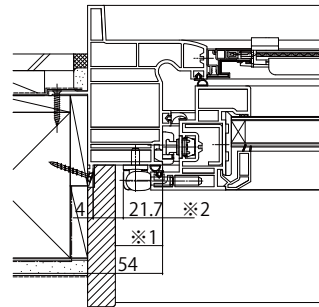

APW330 ツーアクション窓

■ ツーアクション窓

- 窓額縁納まり
- 可動網戸を取付た場合

内観姿図

注意事項

- ※1 部品が干渉したり、開閉時に障子がこすれて内装材が傷つかないようにスペースを確保してください。
 - ・上枠、下枠、戸先枠: 14mm以上
 - ・吊元枠: 33mm以上
- ※2 吊元側の部品と干渉しないよう、額縁にはアングル無用(しゃくり有り)のラフォレスタをご使用ください。

アングル無枠用ラフォレスタ
(しゃくり有り)