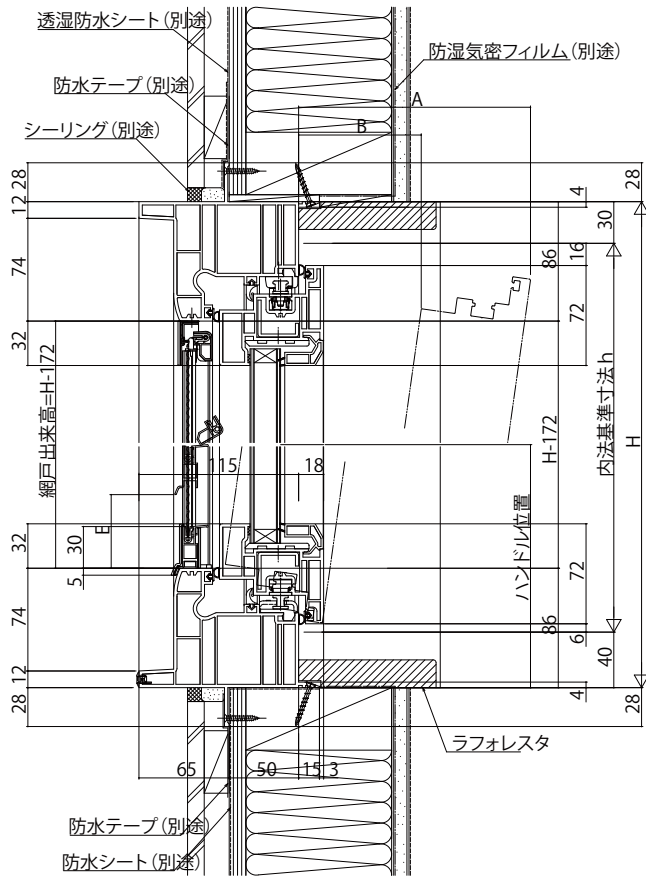

APW330 ツーアクション窓

■ ツーアクション窓

- 窓額縁納まり
- 可動網戸を取付た場合

内観姿図

注意事項

- ※1 部品が干渉したり、開閉時に障子がこすれて内装材が傷つかないようにスペースを確保してください。
 - ・上枠、下枠、戸先枠: 14mm以上
 - ・吊元枠: 33mm以上
- ※2 吊元側の部品と干渉しないよう、額縁にはアングル無用(しゃくり有り)のラフォレスタをご使用ください。

アングル無枠用ラフォレスタ
(しゃくり有り)