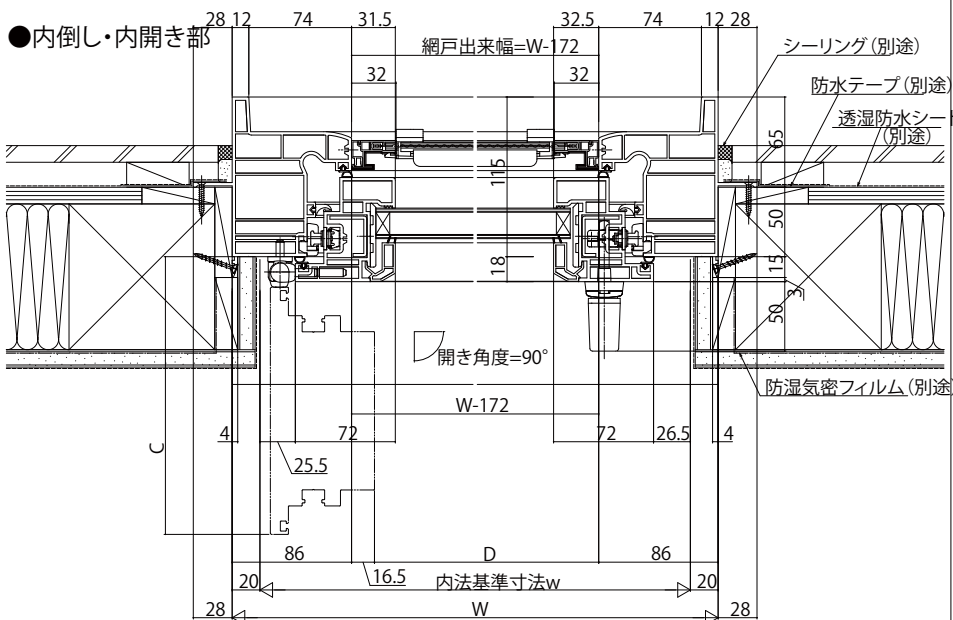

## ■ ツーアクション窓+FIX段窓

- クロス巻込み納まり
- 可動網戸を取付た場合

内観姿図

**注意事項**  
 <H $\geq$ 1870の場合について>  
 ガラス割れなどの事故を未然に防ぐため、フロア面から少し立ち上げてガラス面とフロア面が同じにならないように配慮してください。

### ● 内倒し・内開き部