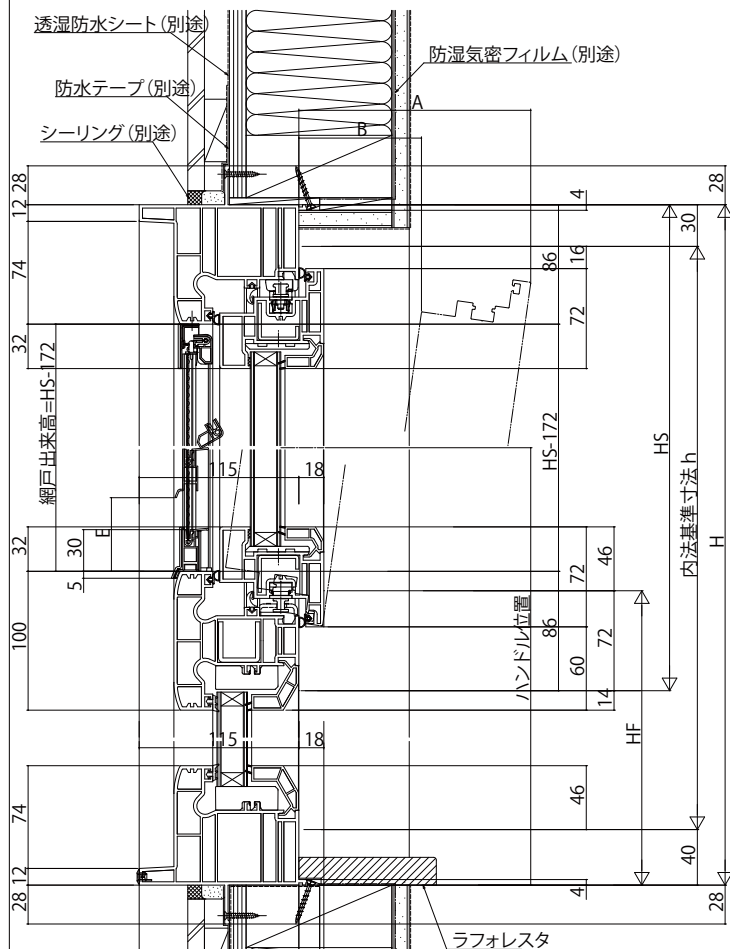

# APW330 ツーアクション窓

## ■ ツーアクション窓+FIX段窓

- クロス巻込み納まり
- 可動網戸を取付た場合

内観姿図

**注意事項**  
 <H $\geq$ 1870の場合について>  
 ガラス割れなどの事故を未然に防ぐため、フロア面から少し立ち上げてガラス面とフロア面が同じにならないように配慮してください。

### ● 内倒し・内開き部