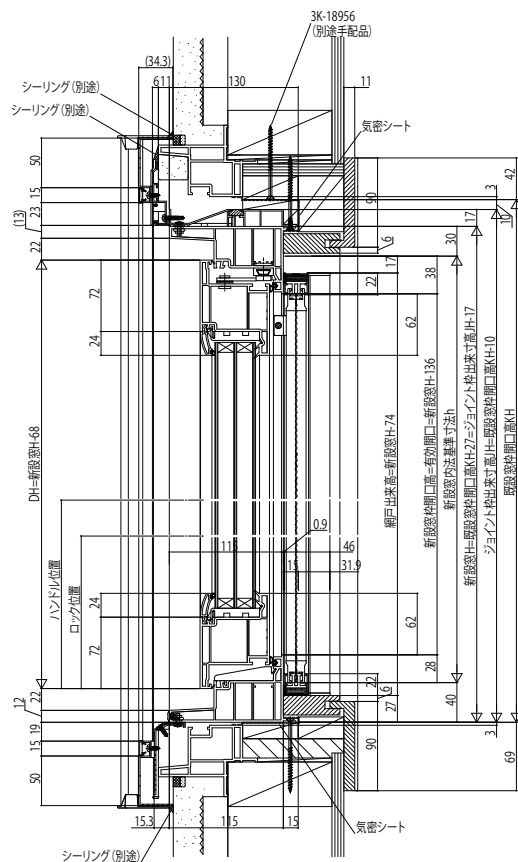

## 居室仕様

【既設窓】:開き窓:樹脂窓 例:プラマード

【新設窓】:トリプルガラス樹脂窓 開き窓テラス(単窓)

内観姿図

<>寸法は、XMY網戸 標準タイプを表す

【注意事項】  
網戸を取付ける場合、網戸取付スペースを確保してください。  
(開き窓テラス・テラスドア)