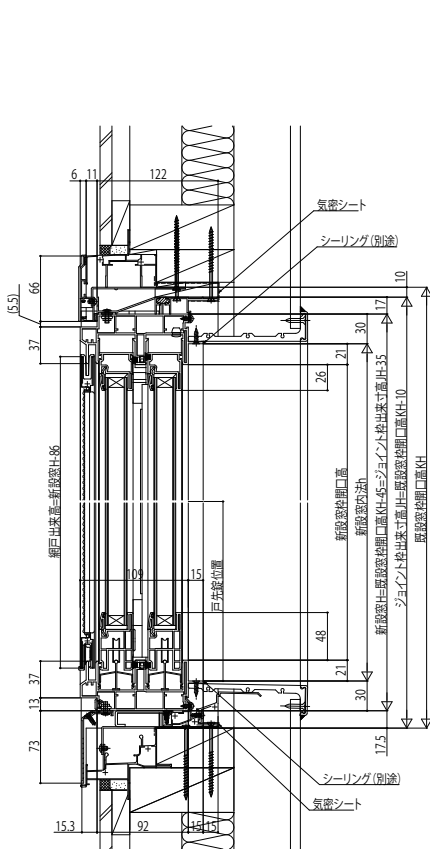

浴室仕様 システムバス同時交換

【既設窓】:引違い窓(半外付型) 例:フレミングII

【新設窓】:樹脂窓 引違い窓

内観姿図

(25見付タイプ)

(80見付タイプ)

(80+25見付タイプ)

(25+80見付タイプ)

●25見付タイプ

●80見付タイプ

●80+25見付タイプ