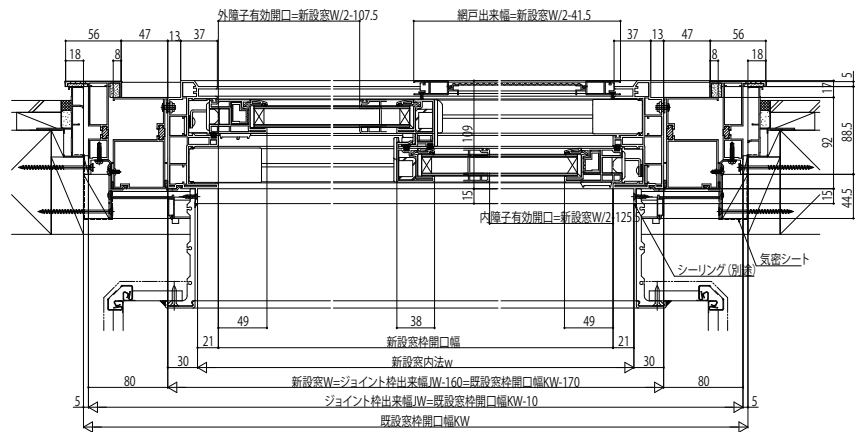

浴室仕様 システムバス同時交換

【既設窓】:引違い窓(半外付型) 例:フレミングII

【新設窓】:樹脂窓 引違い窓

内観姿図

(25見付タイプ)

(80見付タイプ)

(80+25見付タイプ)

(25+80見付タイプ)

●25見付タイプ

●80見付タイプ

●80+25見付タイプ