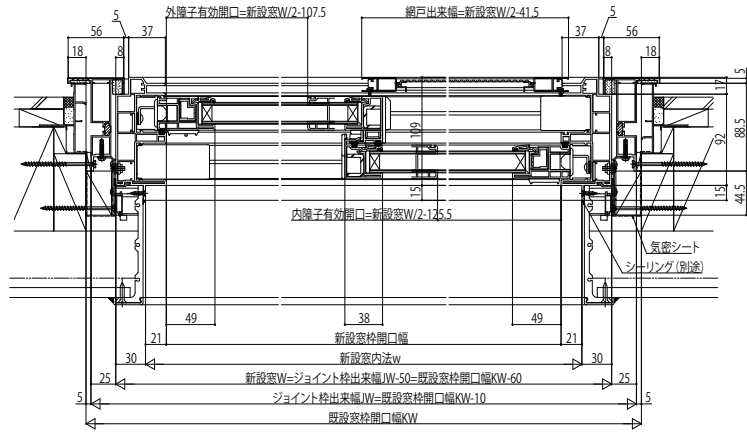

浴室仕様 システムバス同時交換

【既設窓】:引違い窓(半外付型) 例:フレミングII

【新設窓】:樹脂窓 引違い窓

内観姿図

(25見付タイプ)

(80見付タイプ)

(80+25見付タイプ)

(25+80見付タイプ)

●25見付タイプ

●80見付タイプ

●80+25見付タイプ