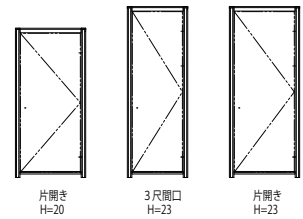

玄関ドア ステンレス鋼板仕様

■防火ドアGシリーズ ヴェナート

本商品は土間納まり専用商品です。

●ドア A-A'

外観姿図

●下枠幅木(オプション)取付例

●片開き枠(3尺間口枠、片開き枠) C-C'