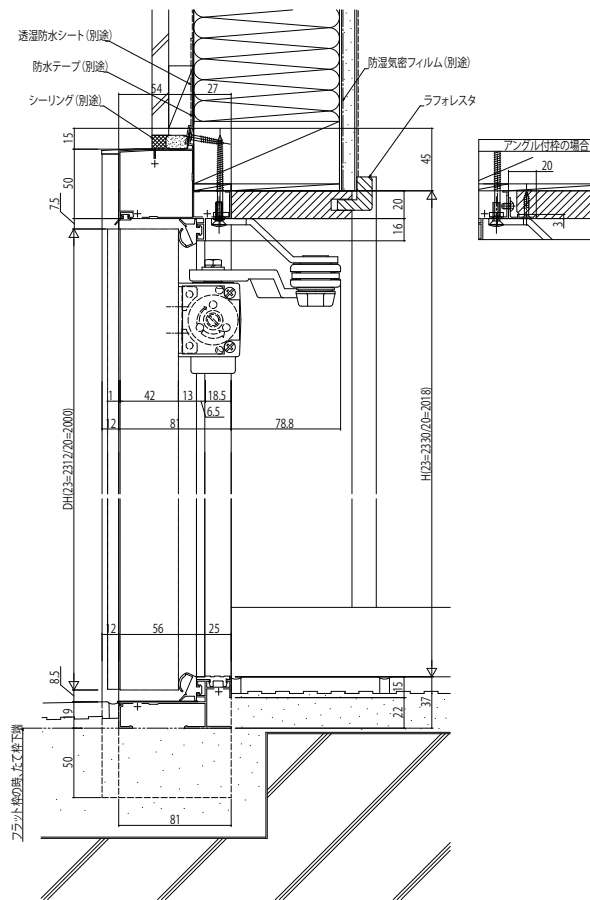

玄関ドア ステンレス鋼板仕様

■防火ドアGシリーズ ヴェナート

本商品は土間納まり専用商品です。

●ドア A-A'

外観姿図

●下枠幅木(オプション)取付例

●片開き枠(3尺間口枠、片開き枠) C-C'