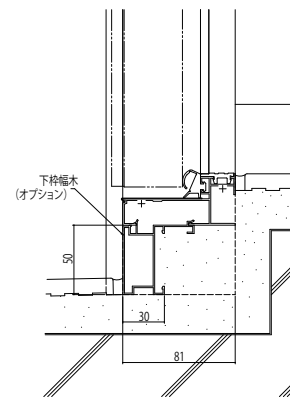

玄関ドア ステンレス鋼板仕様

■防火ドアGシリーズ ヴェナート

本商品は土間納まり専用商品です。

●ドア A-A'

外観姿図

●下枠幅木(オプション)取付例

●片開き枠(3尺間口枠、片開き枠) C-C'