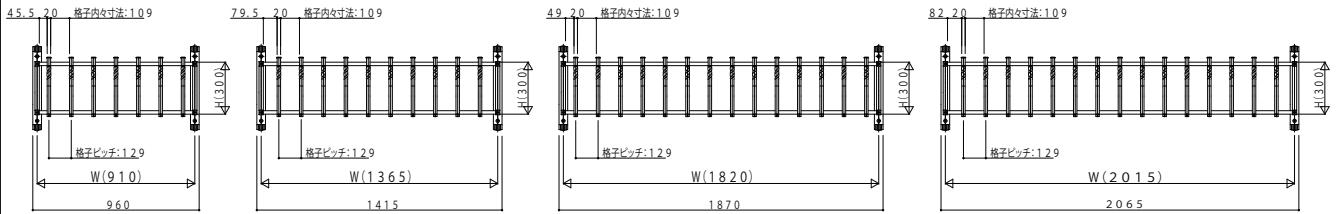

シャローネ フラワーボックス

■シャローネ フラワーボックス

●フラワーボックス2型

■姿図 縮尺1/4単位:mm

・W910タイプ

・W1365タイプ

・W1820タイプ

・W2015タイプ

■平面図

■側面図

■正面図