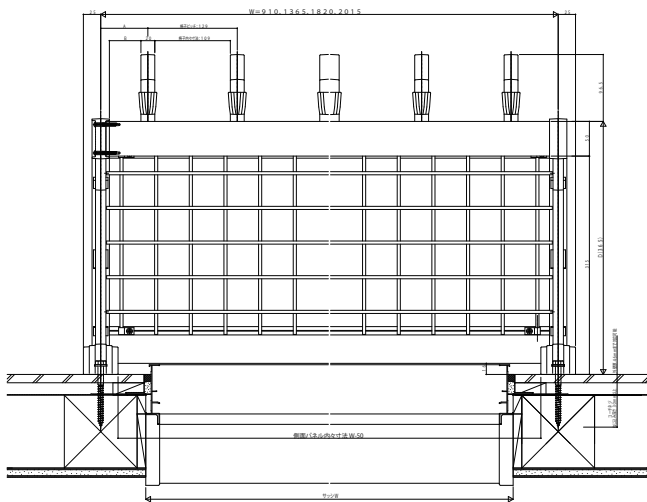

シャローネ フラワーボックス

■シャローネ フラワーボックス

●フラワーボックス2型

■姿図 縮尺1/4単位:mm

・W910タイプ

・W1365タイプ

・W1820タイプ

・W2015タイプ

■平面図

■側面図

■正面図