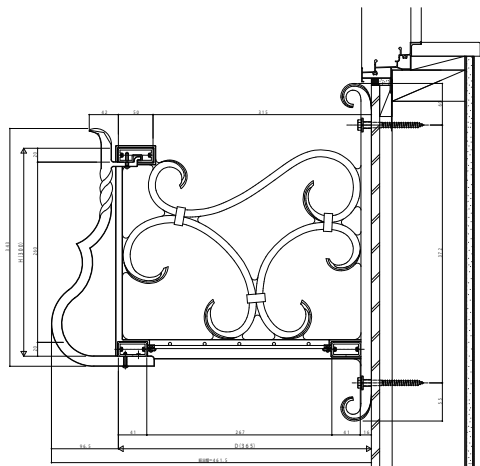

シャローネ フラワーボックス

■シャローネ フラワーボックス

●フラワーボックス2型

■姿図 縮尺1/4単位:mm

・W910タイプ

・W1365タイプ

・W1820タイプ

・W2015タイプ

■平面図

■側面図

■正面図