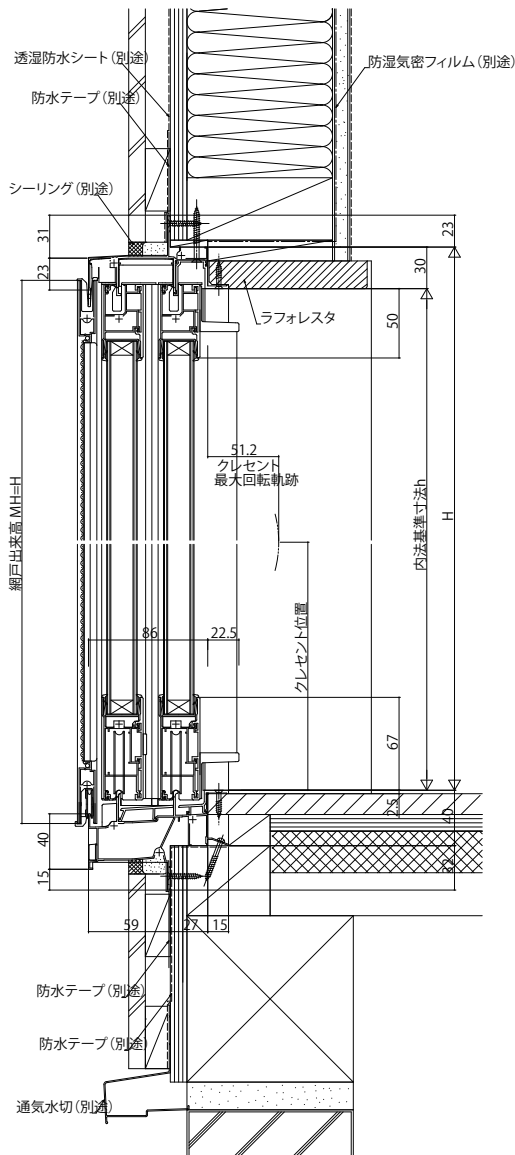

■引違い窓 テラスタイプ サポート引手・サポートハンドル付 半外付型／アングル一体枠

内観姿図

●サポートハンドル付の場合 ●サポートハンドル付の場合
内観左部 内観右部

●サポート引手付の場合
●4枚建突合せ部

●サポートハンドル付の場合
●4枚建突合せ部