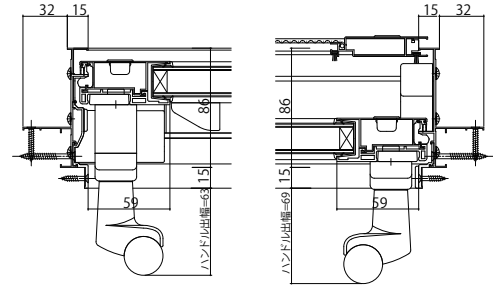

■引違い窓 テラスタイプ サポート引手・サポートハンドル付 半外付型／アングル一体枠

内観姿図

●サポートハンドル付の場合 ●サポートハンドル付の場合
内観左部 内観右部

●サポート引手付の場合
●4枚建突合せ部

●サポートハンドル付の場合
●4枚建突合せ部