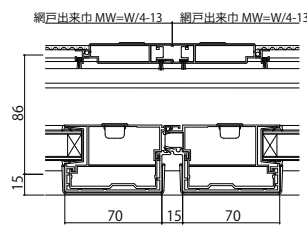

■引違い窓 テラスタイプ サポート引手・サポートハンドル付 半外付型／アングル一体枠

内観姿図

●サポートハンドル付の場合 ●サポートハンドル付の場合
内観左部 内観右部

●サポート引手付の場合
●4枚建突合せ部

●サポートハンドル付の場合
●4枚建突合せ部