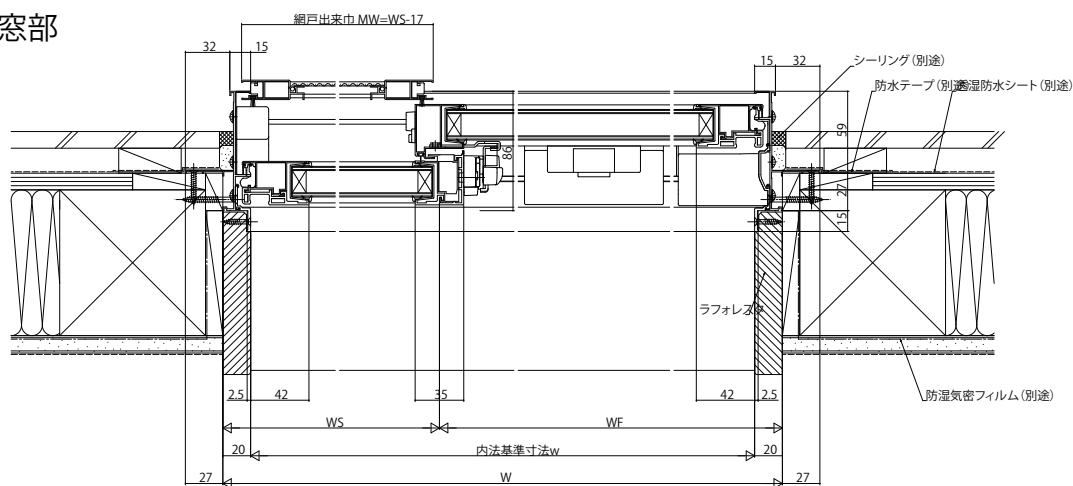

エピソードNEO 片引き窓・両袖片引き窓

■片引き窓・両袖片引き窓 窓タイプ ジョイント窓対応枠 半外付型 / アングルー体枠

内観姿図

● 網戸上下框
MW ≥ 998 の場合

● 片引き窓部

● 両袖片引き窓部