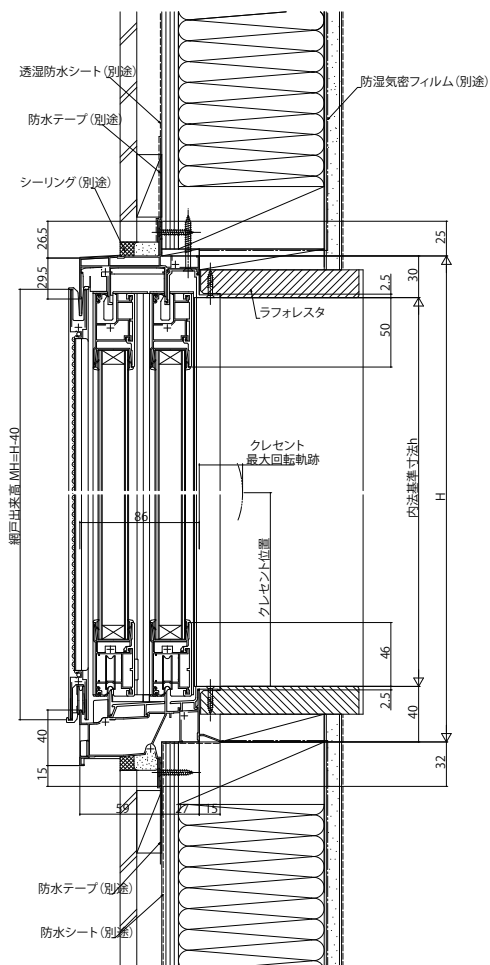

エピソードNEO 片引き窓・両袖片引き窓

■片引き窓・両袖片引き窓 窓タイプ ジョイント窓対応枠 半外付型 / アングルー体枠

内観姿図

● 網戸上下框
MW ≥ 998 の場合

● 片引き窓部

● 両袖片引き窓部