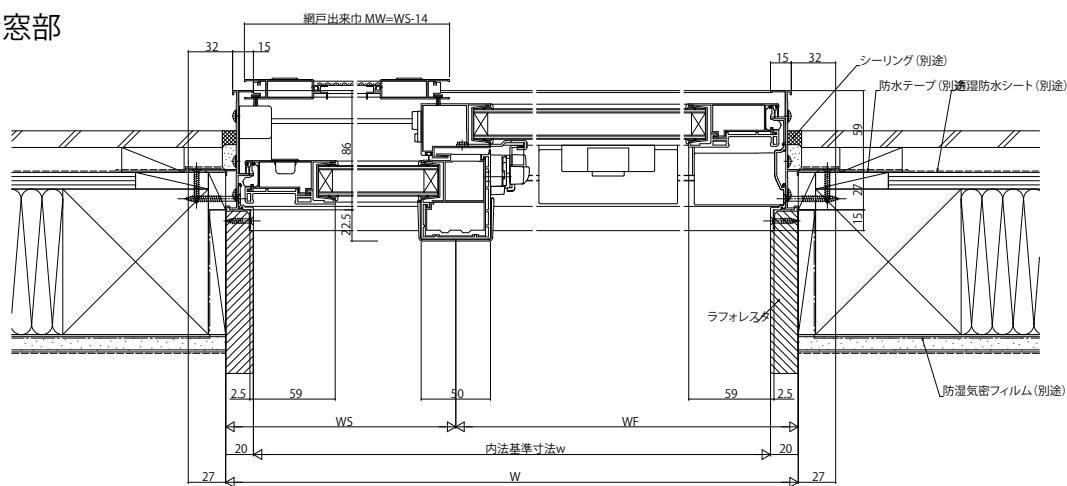

エピソードII NEO片引き窓・両袖片引き窓

■片引き窓・両袖片引き窓 テラスタイプ ジョイント窓対応枠 半外付型／アングラー体枠

内観姿図

●片引き窓部

●両袖片引き窓部