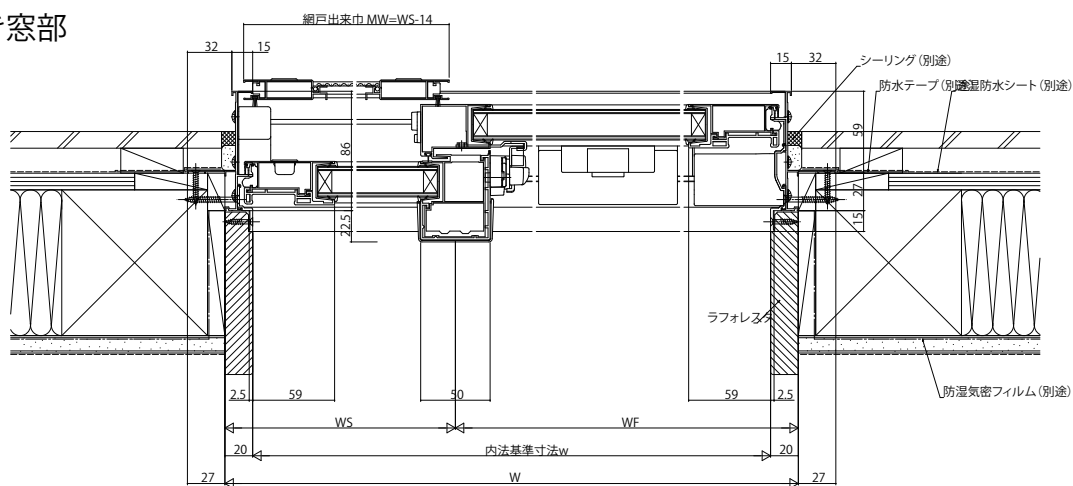

エピソードNEO 片引き窓・両袖片引き窓

■片引き窓・両袖片引き窓 テラスタイプ ジョイント窓対応枠 半外付型 / アングルー体枠

内観姿図

●片引き窓部

●両袖片引き窓部