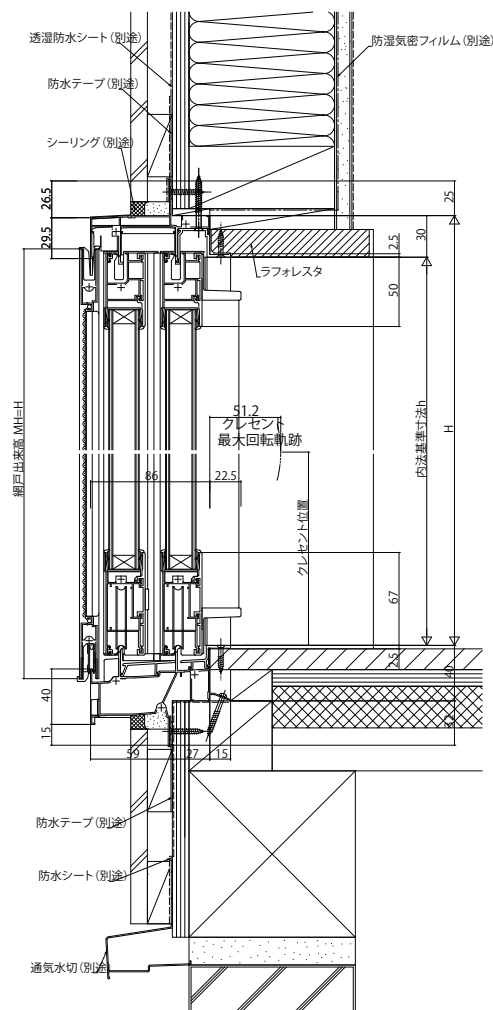

エピソードII NEO片引き窓・両袖片引き窓

■片引き窓・両袖片引き窓 テラスタイプ ジョイント窓対応枠 半外付型／アングラー体枠

内観姿図

●片引き窓部

●両袖片引き窓部