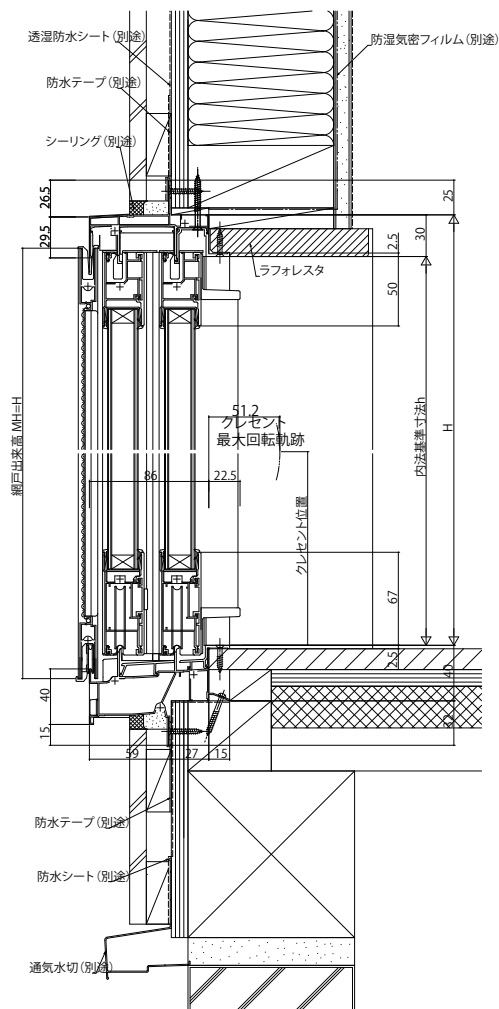

エピソードNEO 片引き窓・両袖片引き窓

■片引き窓・両袖片引き窓 テラスタイプ ジョイント窓対応枠 半外付型 / アングルー体枠

内観姿図

●片引き窓部

●両袖片引き窓部