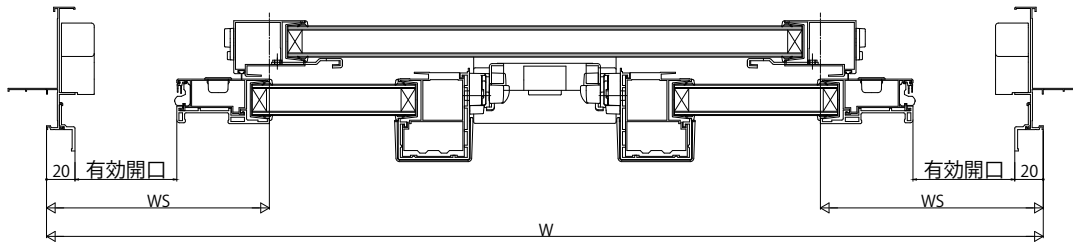

エピソード II NEO 片引き窓・両袖片引き窓 有効開口寸法

■片引き窓・両袖片引き窓 半外付型 障子開口寸法

●片引き窓 窓タイプ

●片引き窓 テラスタイプ

●両袖片引き窓 窓タイプ

●両袖片引き窓 テラスタイプ H18~H22

●両袖片引き窓 テラスタイプ H23~H24