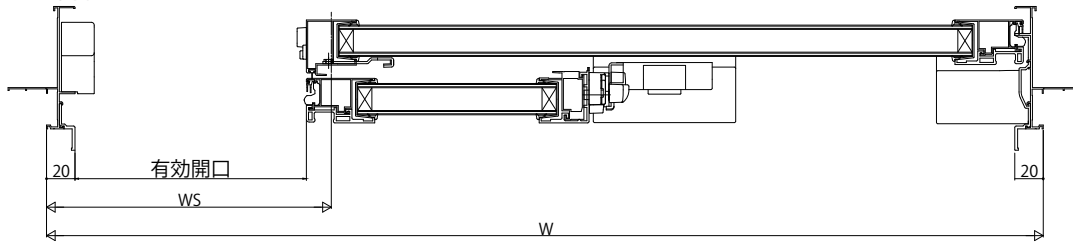

エピソード II NEO 片引き窓・両袖片引き窓 有効開口寸法

■片引き窓・両袖片引き窓 半外付型 障子開口寸法

●片引き窓 窓タイプ

●片引き窓 テラスタイプ

●両袖片引き窓 窓タイプ

●両袖片引き窓 テラスタイプ H18~H22

●両袖片引き窓 テラスタイプ H23~H24