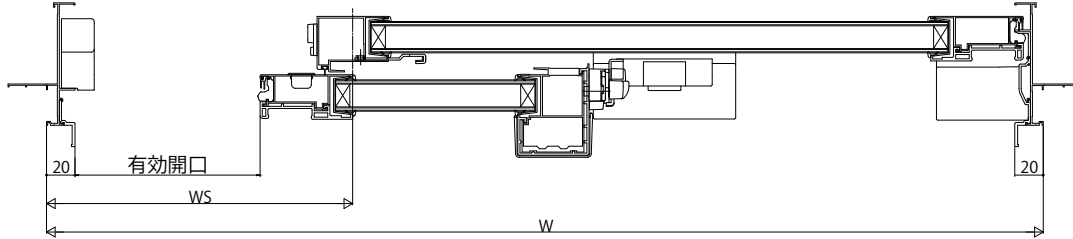

エピソード II NEO 片引き窓・両袖片引き窓 有効開口寸法

■片引き窓・両袖片引き窓 半外付型 障子開口寸法

●片引き窓 窓タイプ

●片引き窓 テラスタイプ

●両袖片引き窓 窓タイプ

●両袖片引き窓 テラスタイプ H18~H22

●両袖片引き窓 テラスタイプ H23~H24