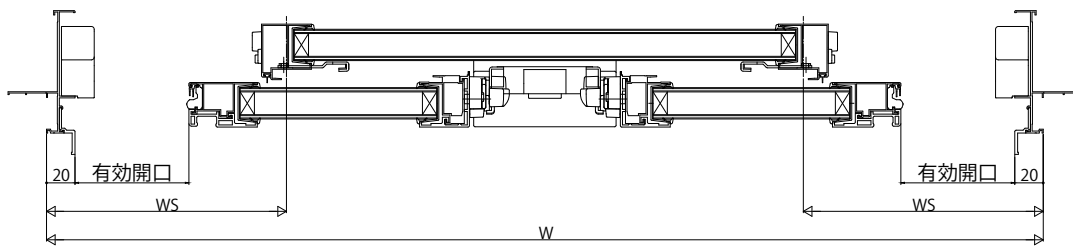

エピソード II NEO 片引き窓・両袖片引き窓 有効開口寸法

■片引き窓・両袖片引き窓 半外付型 障子開口寸法

●片引き窓 窓タイプ

●片引き窓 テラスタイプ

●両袖片引き窓 窓タイプ

●両袖片引き窓 テラスタイプ H18~H22

●両袖片引き窓 テラスタイプ H23~H24