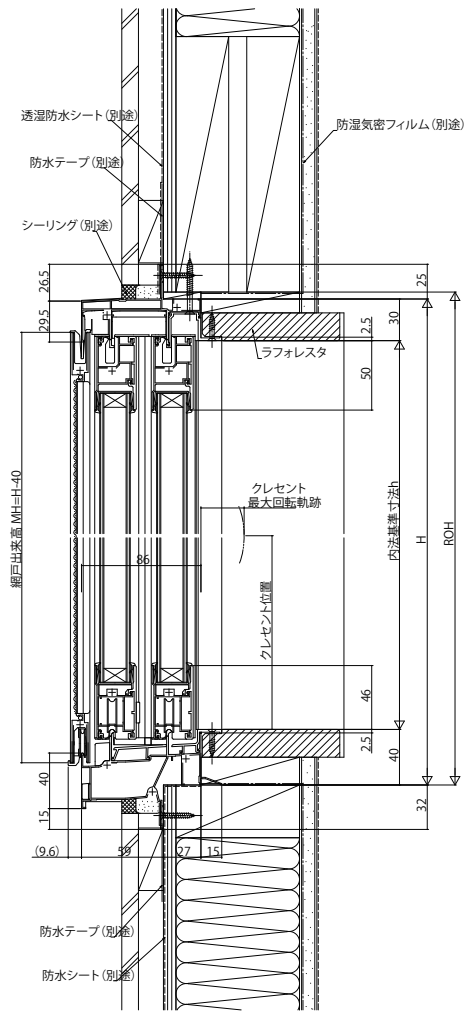

エピソードNEO 片引き窓・両袖片引き窓 2×4

■片引き窓・両袖片引き窓 窓タイプ ジョイント窓対応枠

内観姿図

●網戸上下框
MW ≥ 998の場合

●片引き窓部

●両袖片引き窓部