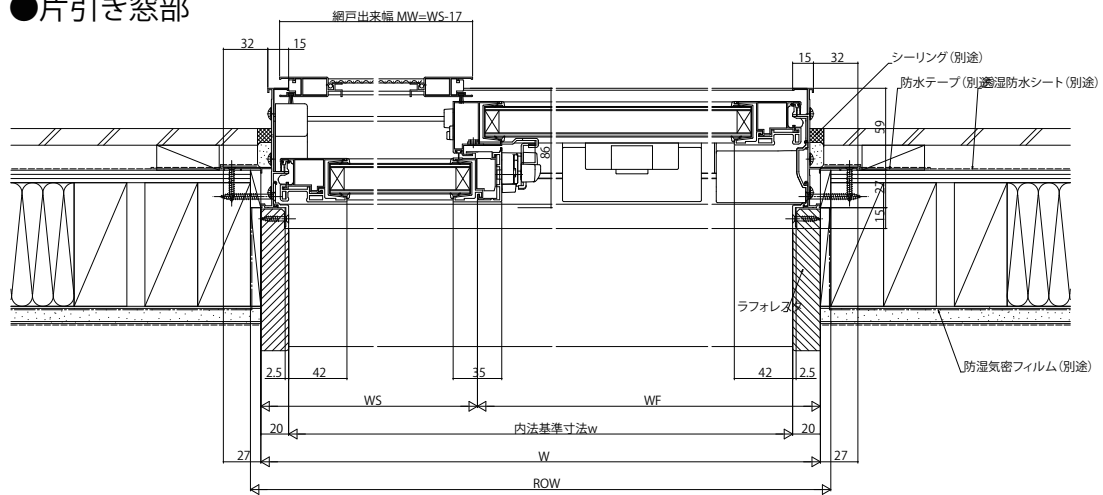

エピソードNEO 片引き窓・両袖片引き窓 2×4

■片引き窓・両袖片引き窓 窓タイプ ジョイント窓対応枠

内観姿図

●網戸上下框
MW ≥ 998の場合

●片引き窓部

●両袖片引き窓部