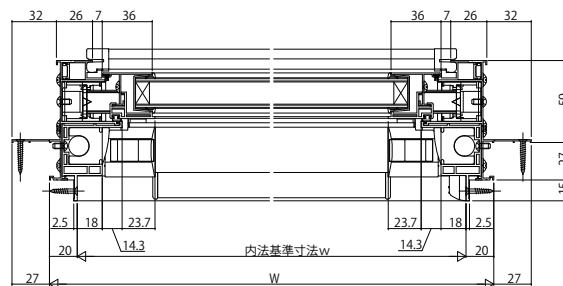

■片上げ下げ窓 バランサー式

●上下スライド網戸XMUを取付けた場合

内観姿図

●上部 FIX部

●下部 上げ下げ部