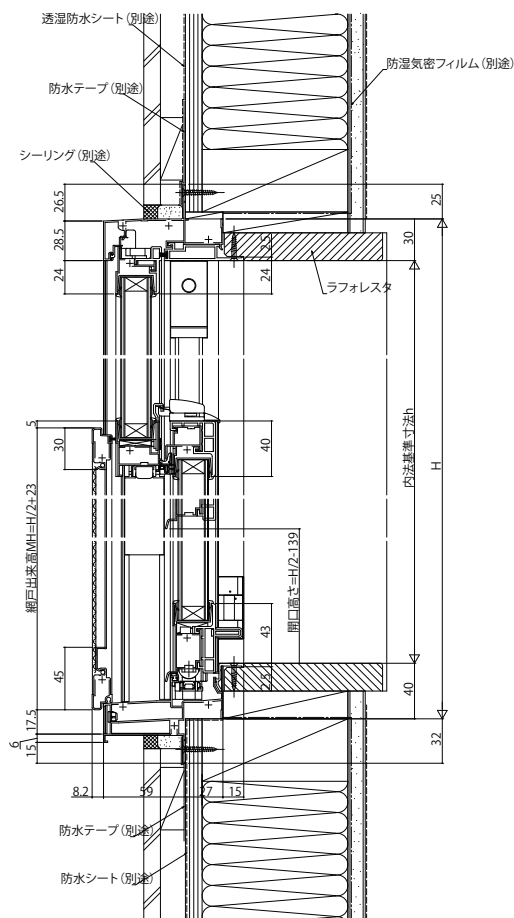

■片上げ下げ窓 バランサー式

●上下スライド網戸XMUを取付けた場合

内観姿図

●上部 FIX部

●下部 上げ下げ部