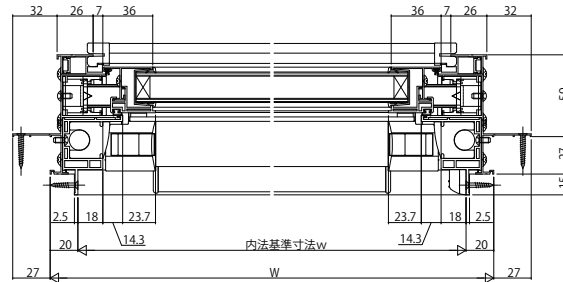

■片上げ下げ窓 バランサー式

●上下スライド網戸XMUを取付けた場合

内観姿図

●上部 FIX部

●下部 上げ下げ部