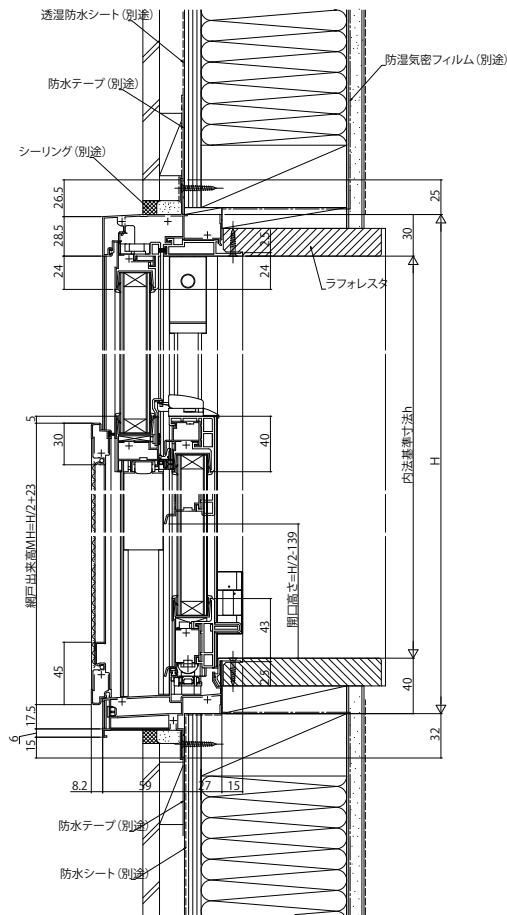

■片上げ下げ窓 バランサー式

●上下スライド網戸XMUを取付けた場合

内観姿図

●上部 FIX部

●下部 上げ下げ部