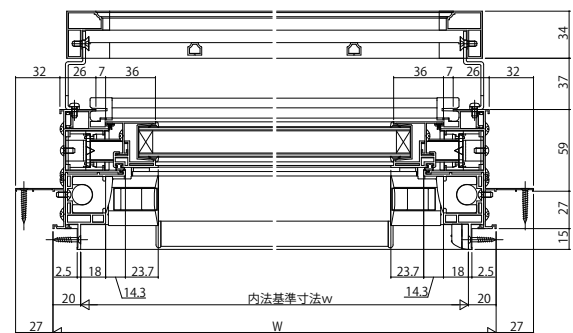

エピソードNEO 面格子付片上げ下げ窓 たて格子・井桁格子(網戸無)

■面格子付片上げ下げ窓 バランサー式

- 上下スライド網戸 XMUを取付けた場合
- たて格子タイプ

外観姿図

●上部 FIX部

●下部 上げ下げ部

●井桁格子タイプ

外観姿図

●上部 FIX部

●下部 上げ下げ部