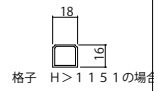

エピソードNEO 面格子付片上げ下げ窓 たて格子・井桁格子(網戸無)

■面格子付片上げ下げ窓 バランサー式

- 上下スライド網戸 XMUを取付けた場合
- たて格子タイプ

外観姿図

●上部 FIX部

●下部 上げ下げ部

●井桁格子タイプ

外観姿図

●上部 FIX部

●下部 上げ下げ部