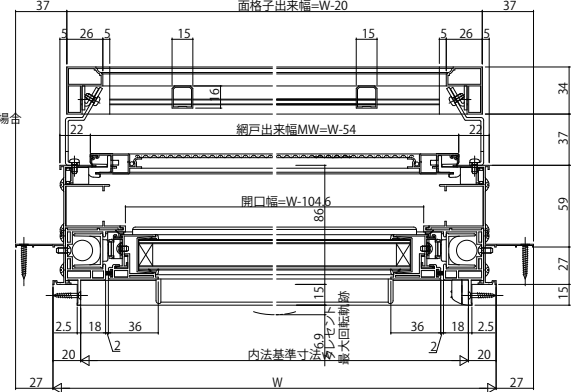

エピソードNEO 面格子付片上げ下げ窓 たて格子・井桁格子(網戸無)

■面格子付片上げ下げ窓 バランサー式

- 上下スライド網戸 XMUを取付けた場合
- たて格子タイプ

外観姿図

●上部 FIX部

●下部 上げ下げ部

●井桁格子タイプ

外観姿図

●上部 FIX部

●下部 上げ下げ部