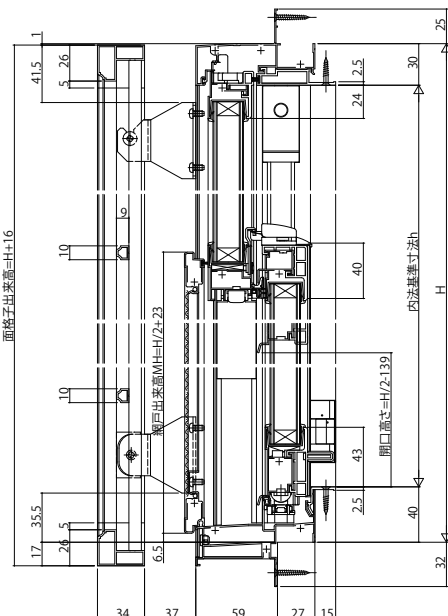

エピソードNEO 面格子付片上げ下げ窓 たて格子・井桁格子(網戸無)

■面格子付片上げ下げ窓 バランサー式

- 上下スライド網戸 XMUを取付けた場合
- たて格子タイプ

外観姿図

●上部 FIX部

●下部 上げ下げ部

●井桁格子タイプ

外観姿図

●上部 FIX部

●下部 上げ下げ部