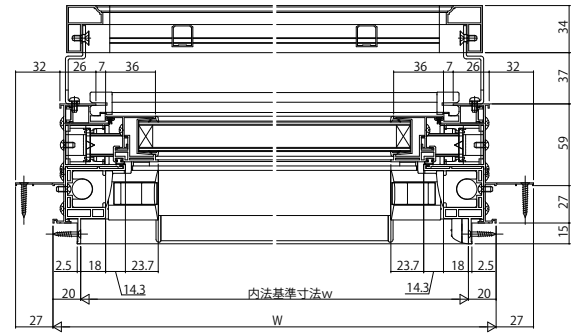

エピソードNEO 面格子付片上げ下げ窓 たて格子・井桁格子(網戸無)

■面格子付片上げ下げ窓 バランサー式

- 上下スライド網戸 XMUを取付けた場合
- たて格子タイプ

外観姿図

●上部 FIX部

●下部 上げ下げ部

●井桁格子タイプ

外観姿図

●上部 FIX部

●下部 上げ下げ部