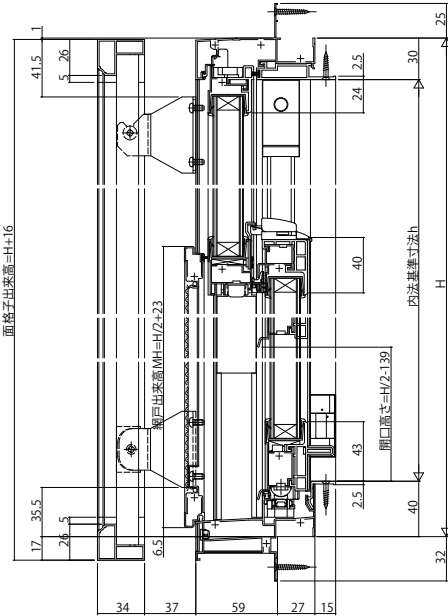

エピソードNEO 面格子付片上げ下げ窓 たて格子・井桁格子(網戸無)

■面格子付片上げ下げ窓 バランサー式

- 上下スライド網戸 XMUを取付けた場合
- たて格子タイプ

外観姿図

●上部 FIX部

●下部 上げ下げ部

●井桁格子タイプ

外観姿図

●上部 FIX部

●下部 上げ下げ部