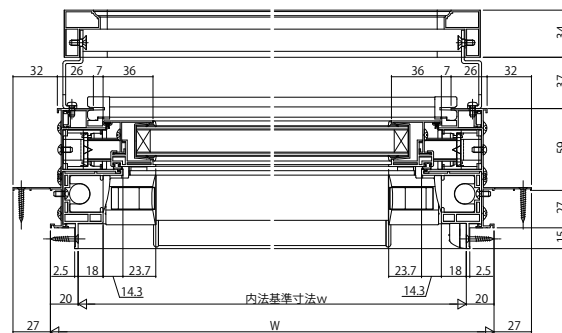

■面格子付片上げ下げ窓 バランサー式

- 上下スライド案じ尾 XMUを取付けた場合
- ラチス格子タイプ

外観姿図

●上部 FIX部

●下部 上げ下げ部

●横格子タイプ

外観姿図

●上部 FIX部

●下部 上げ下げ部