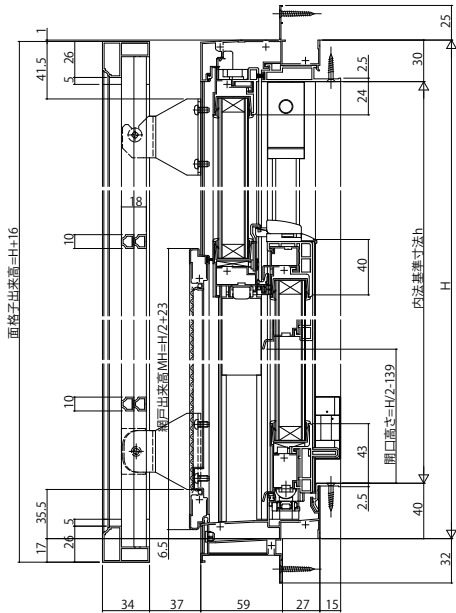

# エピソードNEO 面格子付片上げ下げ窓 ラチス格子・横格子(網戸無)

## ■面格子付片上げ下げ窓 バランサー式

- 上下スライド案じ尾 XMUを取付けた場合
- ラチス格子タイプ

外観姿図

### ●上部 FIX部

## ●横格子タイプ

外観姿図