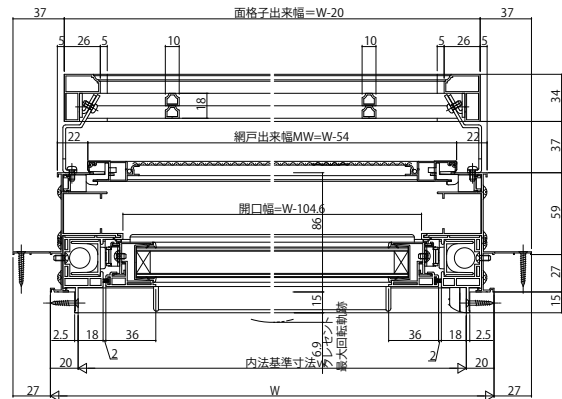

■面格子付片上げ下げ窓 バランサー式

- 上下スライド案じ尾 XMUを取付けた場合
- ラチス格子タイプ

外観姿図

●上部 FIX部

●下部 上げ下げ部

●横格子タイプ

外観姿図

●上部 FIX部

●下部 上げ下げ部