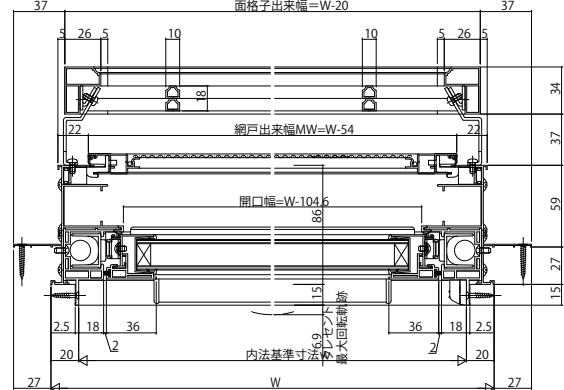

## ■面格子付片上げ下げ窓 バランサー式

- 上下スライド案じ尾 XMUを取付けた場合
- ラチス格子タイプ

外観姿図

### ●上部 FIX部

## ●横格子タイプ

外観姿図