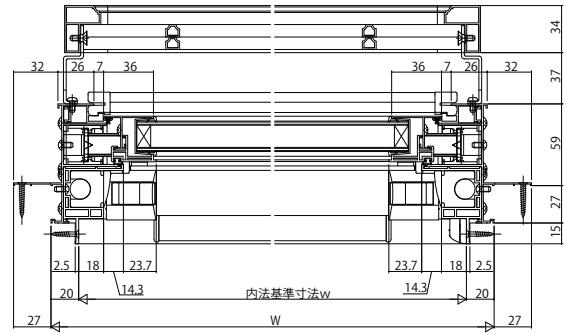

エピソードNEO 面格子付片上げ下げ窓 ラチス格子・横格子(網戸無)

■面格子付片上げ下げ窓 バランサー式

- ●上下スライド案じ尾 XMUを取付けた場合
- ●ラチス格子タイプ

外観姿図

●上部 FIX部

●下部 上げ下げ部

●横格子タイプ

外観姿図

●上部 FIX部

●下部 上げ下げ部