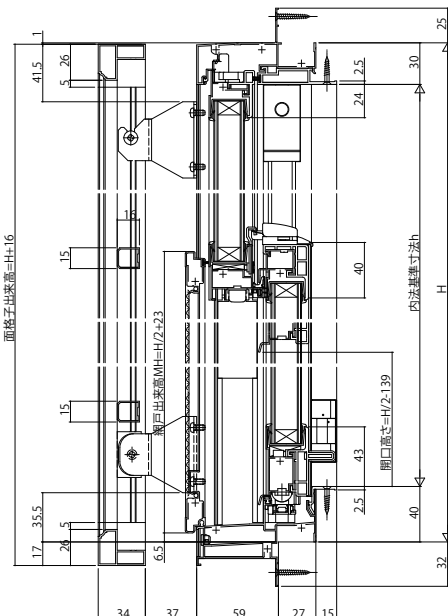

■面格子付片上げ下げ窓 バランサー式

- 上下スライド案じ尾 XMUを取付けた場合
- ラチス格子タイプ

外観姿図

●上部 FIX部

●下部 上げ下げ部

●横格子タイプ

外観姿図

●上部 FIX部

●下部 上げ下げ部