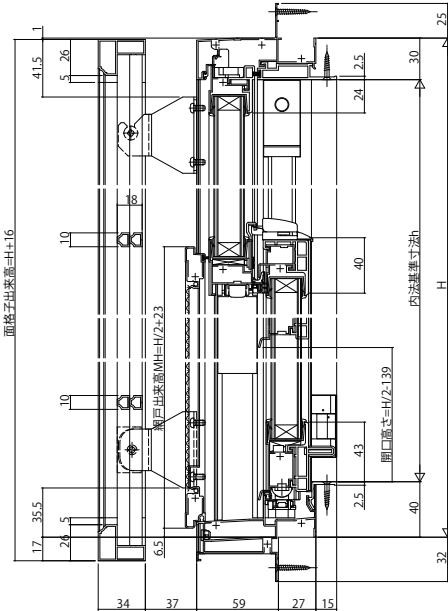

■面格子付片上げ下げ窓 バランサー式

- 上下スライド案じ尾 XMUを取付けた場合
- ラチス格子タイプ

外観姿図

●上部 FIX部

●下部 上げ下げ部

●横格子タイプ

外観姿図

●上部 FIX部

●下部 上げ下げ部