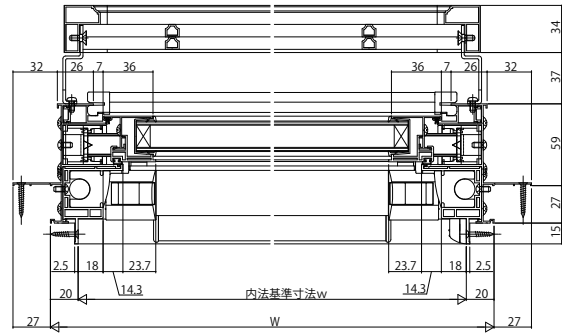

■面格子付片上げ下げ窓 バランサー式

- 上下スライド案じ尾 XMUを取付けた場合
- ラチス格子タイプ

外観姿図

●上部 FIX部

●下部 上げ下げ部

●横格子タイプ

外観姿図

●上部 FIX部

●下部 上げ下げ部