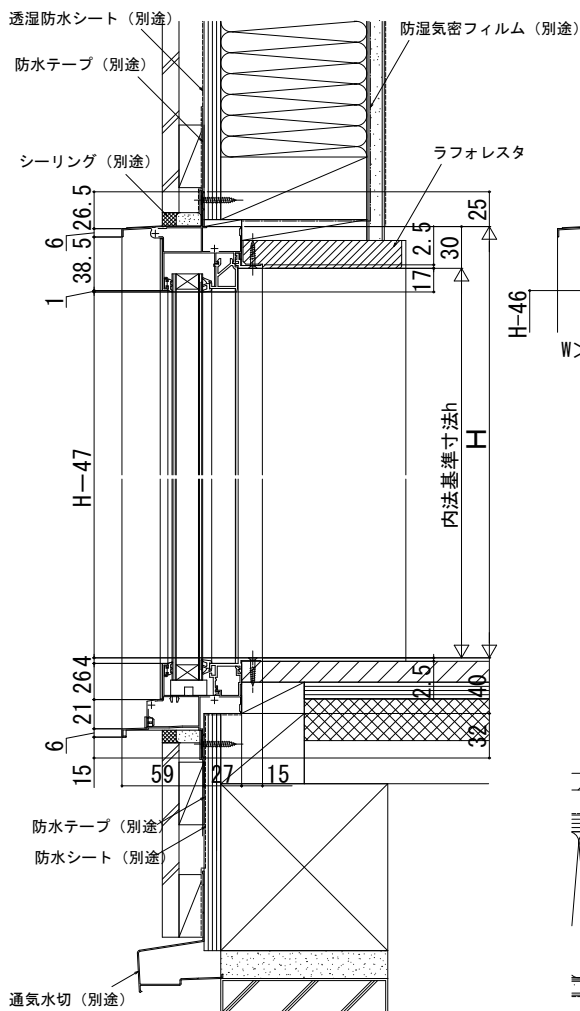

在来

内観姿図

■FIX窓

●窓タイプの場合

●テラスタイプの場合

●フロア面から立上げた納まり

内観姿図

注意

掃除機や玩具等とガラスとの接触を防止する場合は、ガラス面とフロア面が同じにならないように配慮してください。