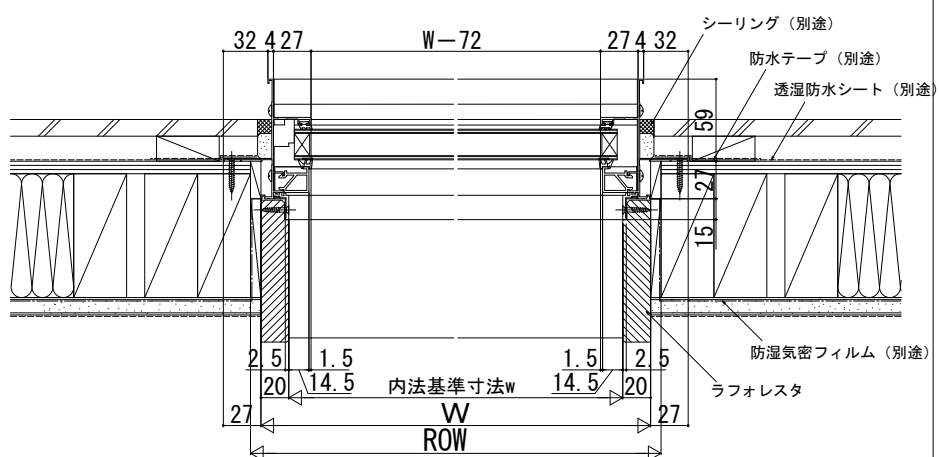

# エピソードⅡ NEO FIX窓 窓/テラス 2×4

2×4

内観姿図

### ●テラスタイプの場合

内観姿図