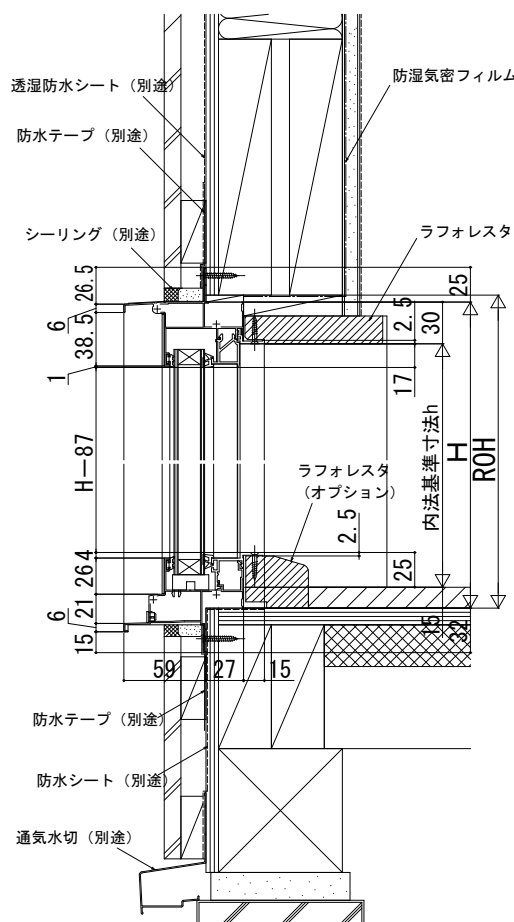

# エピソードⅡ NEO FIX窓 窓/テラス 2×4

2×4

内観姿図

### ●テラスタイプの場合

内観姿図