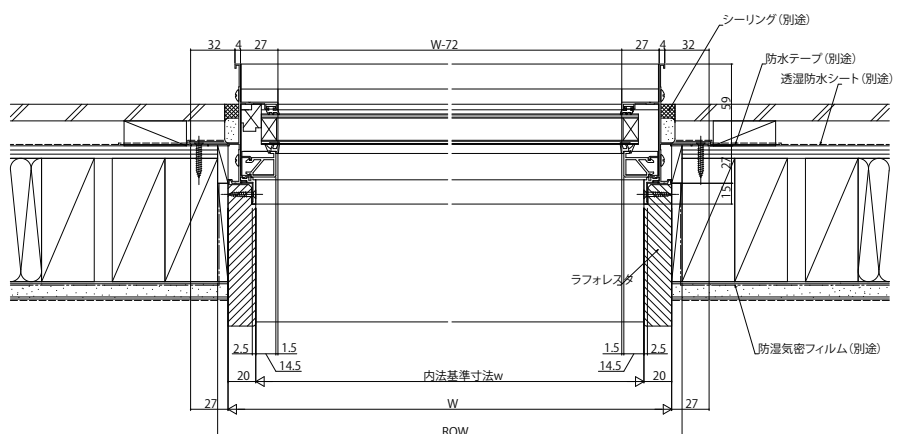

エピソードII NEO FIX窓 窓・テラスタイプ 2×4

■FIX窓

●窓タイプの場合

内観姿図

●テラスタイプの場合

内観姿図