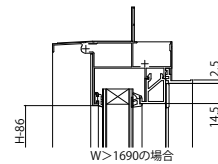

エピソードII NEO FIX窓 窓・テラスタイプ 2×4

■FIX窓

●窓タイプの場合

内観姿図

●テラスタイプの場合

内観姿図