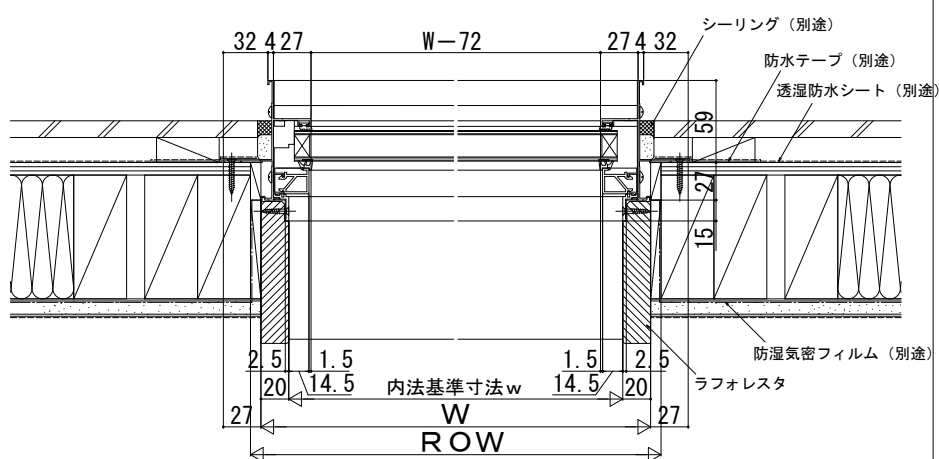

# エピソードⅡ NEO FIX窓 窓/テラス 2×4

2×4

内観姿図

### ●テラスタイプの場合

内観姿図