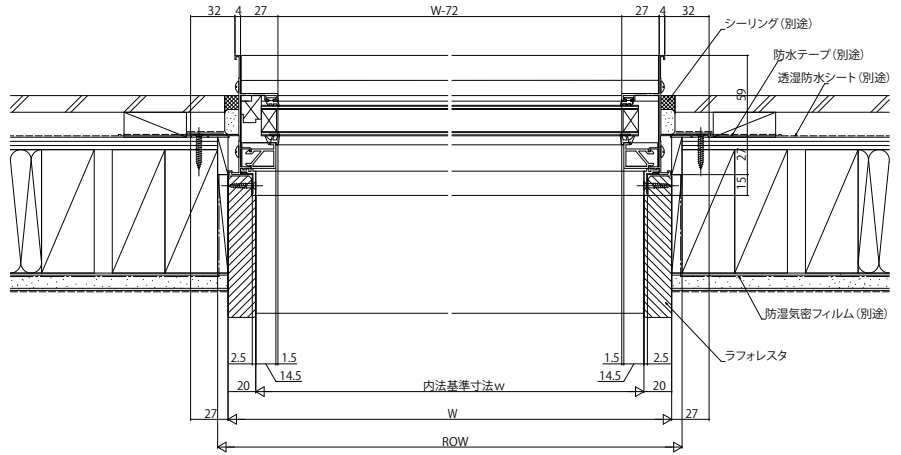

エピソードII NEO FIX窓 窓・テラスタイプ 2×4

■FIX窓

●窓タイプの場合

内観姿図

●テラスタイプの場合

内観姿図