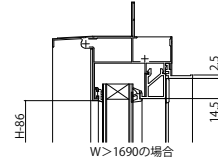

エピソードII NEO FIX窓 窓・テラスタイプ 2×4

■FIX窓

●窓タイプの場合

内観姿図

●テラスタイプの場合

内観姿図