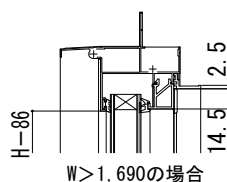

●テラスタイプの場合