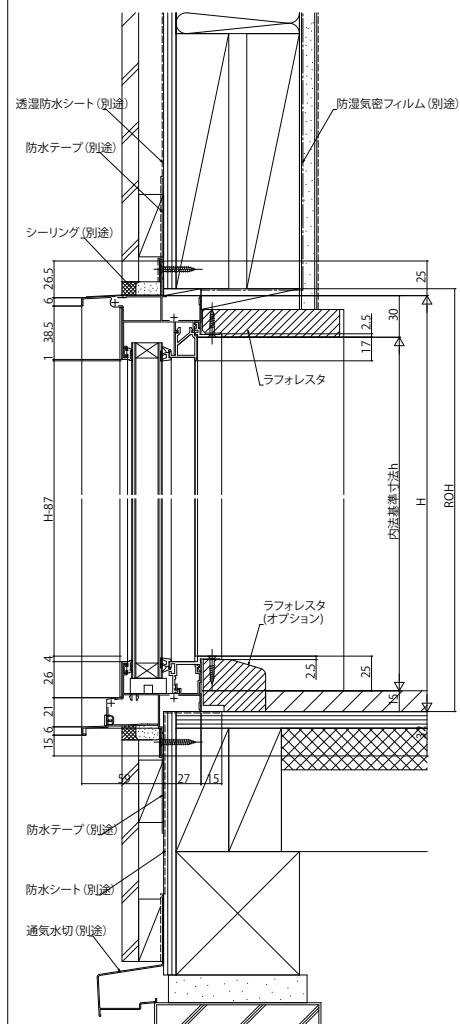

エピソードII NEO FIX窓 窓・テラスタイプ 2×4

■FIX窓

●窓タイプの場合

内観姿図

●テラスタイプの場合

内観姿図