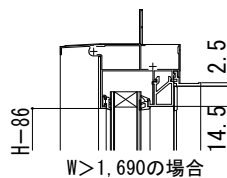

エピソードⅡ NEO FIX窓 窓/テラス 2×4

2×4

内観姿図

■FIX窓

●窓タイプの場合