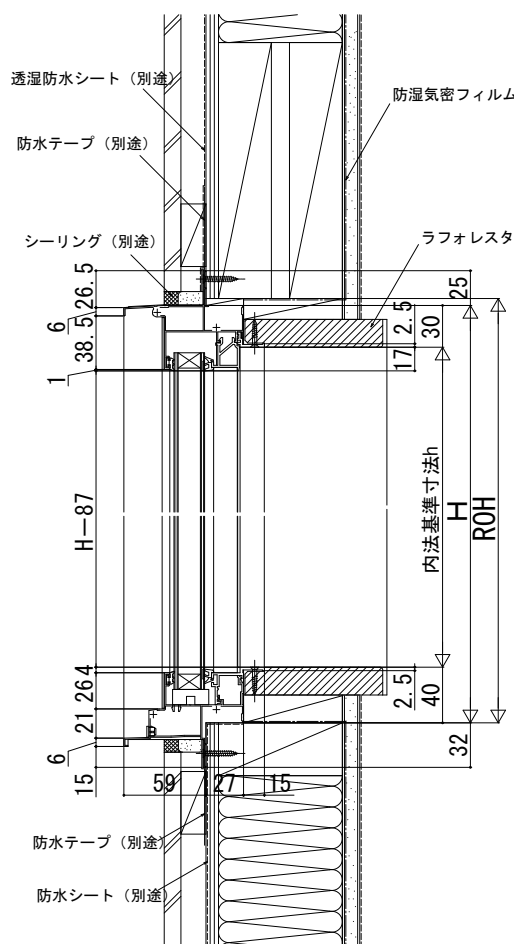

# エピソードⅡ NEO FIX窓 窓/テラス 2×4

2×4

内観姿図

### ●テラスタイプの場合

内観姿図