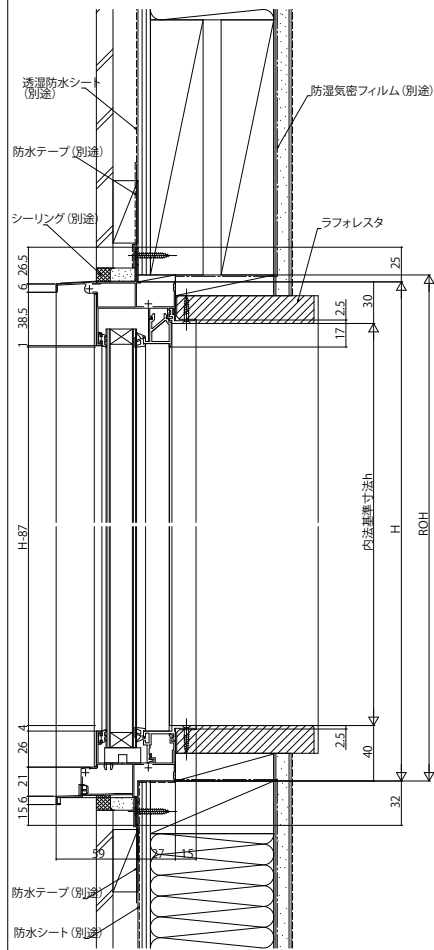

エピソードII NEO FIX窓 窓・テラスタイプ 2×4

■FIX窓

●窓タイプの場合

内観姿図

●テラスタイプの場合

内観姿図