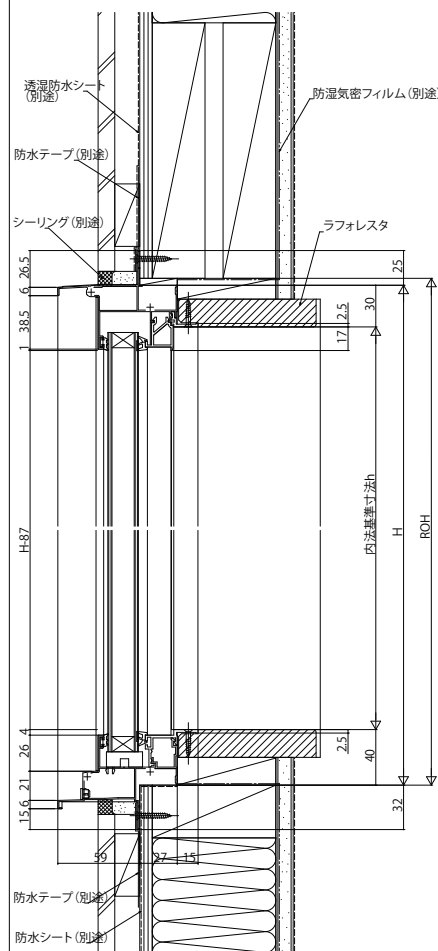

# エピソードNEO FIX窓 窓・テラスタイプ 2×4

### ●窓タイプの場合

内観姿図

### ●テラスタイプの場合

内観姿図