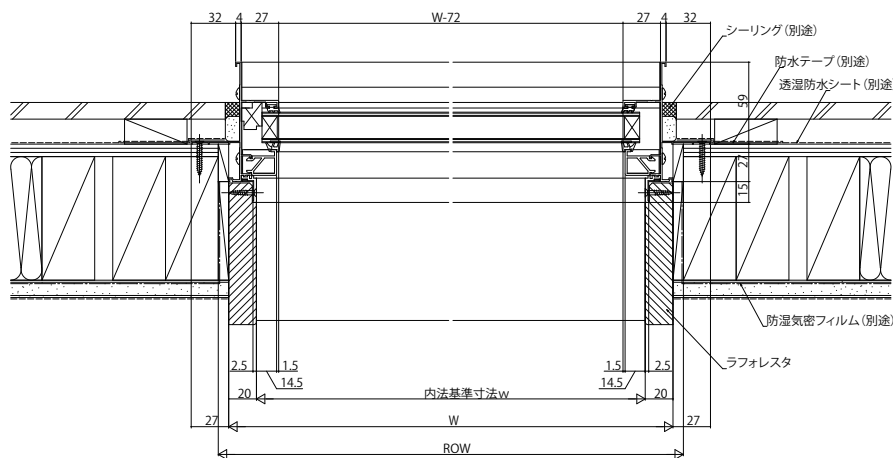

# エピソードNEO FIX窓 窓・テラスタイプ 2×4

### ●窓タイプの場合

内観姿図

### ●テラスタイプの場合

内観姿図