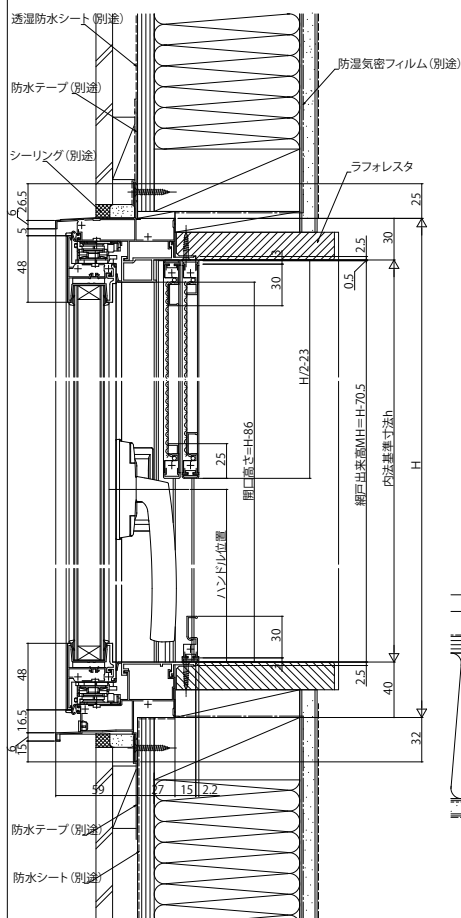

■たてすべり出し窓 カムラッチハンドル仕様

●上げ下げ網戸 XMSを取付けた場合

内観姿図

■たてすべり出し窓 オペレーターハンドル仕様

●固定網戸 XMFを取付けた場合

内観姿図