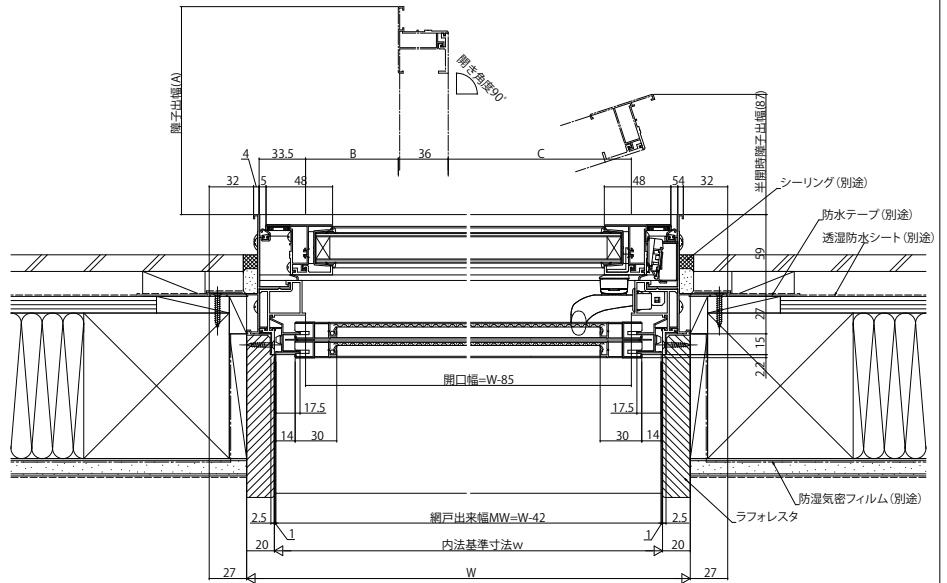

■たてすべり出し窓 カムラッチハンドル仕様

●上げ下げ網戸 XMSを取付けた場合

内観姿図

■たてすべり出し窓 オペレーターハンドル仕様

●固定網戸 XMFを取付けた場合

内観姿図