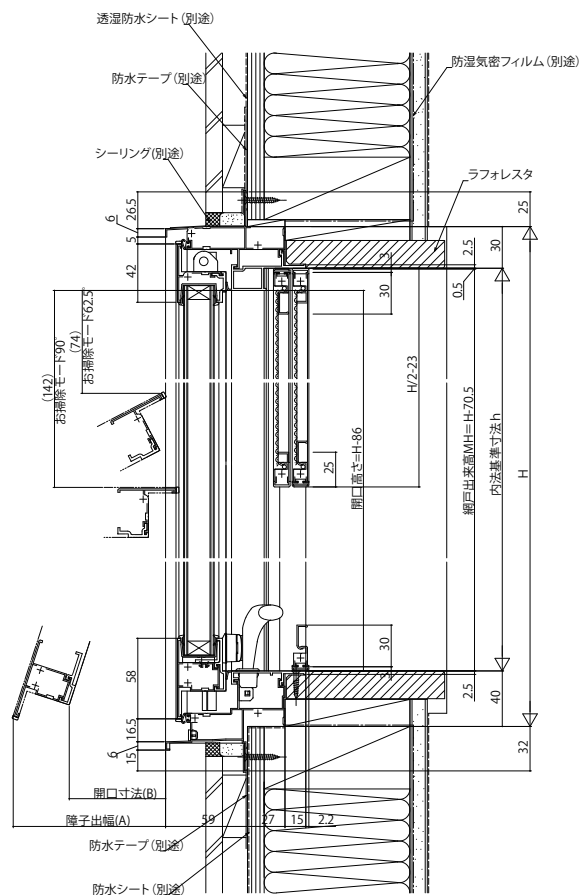

エピソードNEO すべり出し窓 カムラッチハンドル仕様

■すべり出し窓 カムラッチハンドル仕様

●上げ下げ網戸XMSを取付けた場合

内観姿図

W ≤ 350の場合