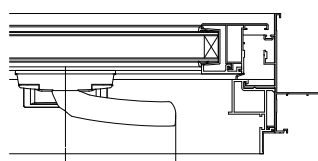

エピソードNEO すべり出し窓 カムラッチハンドル仕様

■すべり出し窓 カムラッチハンドル仕様

●上げ下げ網戸XMSを取付けた場合

内観姿図

W ≤ 350の場合