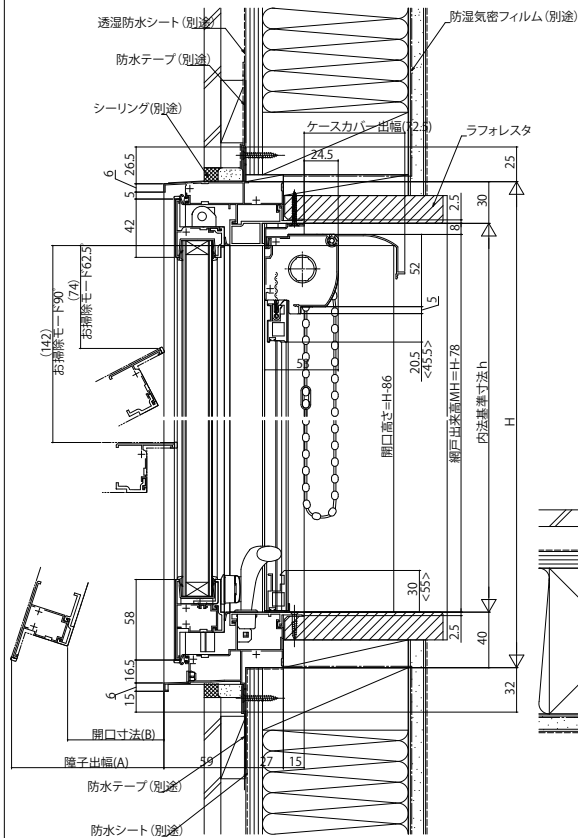

エピソードNEO すべり出し窓 カムラッチハンドル仕様

■すべり出し窓 カムラッチハンドル仕様

●上げ下げロール網戸 XMWを取付けた場合

内観姿図

●横引きロール網戸 XMYを取付けた場合

内観姿図