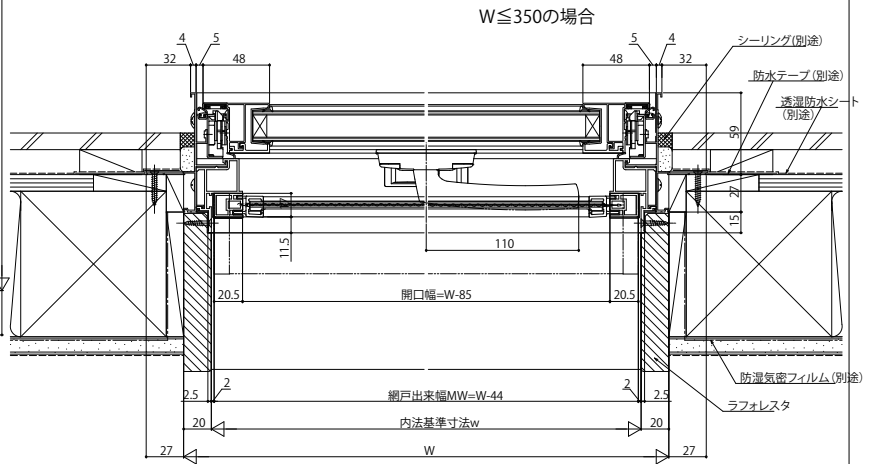

エピソードII NEO すべり出し窓 カムラッチハンドル仕様

■すべり出し窓 カムラッチハンドル仕様

●上げ下げロール網戸 XMWを取付けた場合

内観姿図

注意

段窓の無目下にすべり出し窓を使用する場合は、規格の上げ下げロール網戸を取付けできません。横引きロール網戸を使用するか、上げ下げロール網戸を開口部全面を覆うサイズ(木額縁内法wh)でオーダー発注してください。

●横引きロール網戸 XMYを取付けた場合

内観姿図

< >寸法は、W>405の場合