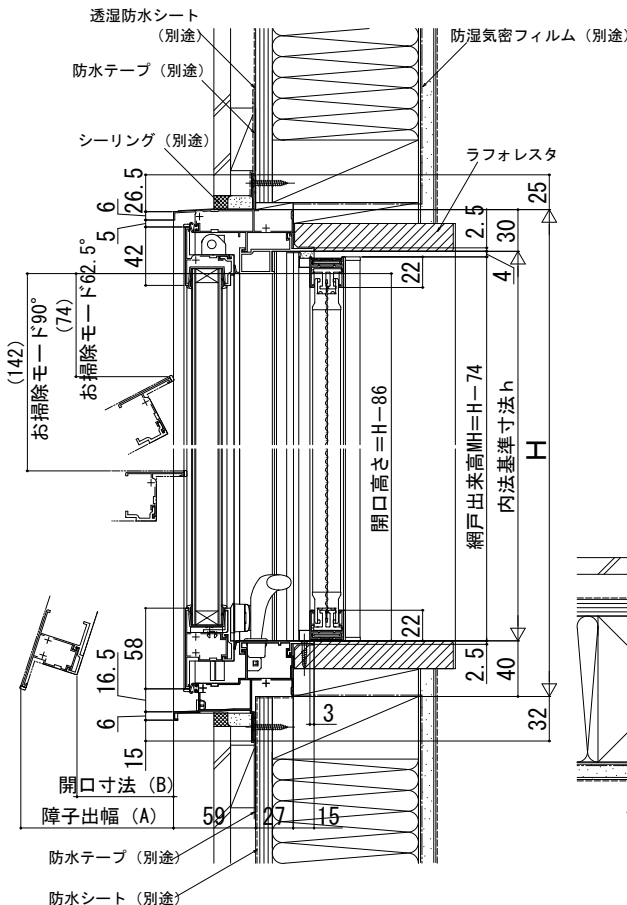

エピソードⅡ NEO すべり出し窓

在来

内観姿図

■すべり出し窓 カムラッチハンドル仕様

●上げ下げロール網戸 XMWを取付けた場合

【上げ下げロール網戸について】

注意

段窓の無目下にすべり出し窓を使用する場合は、規格の上げ下げロール網戸を取付けできません。横引きロール網戸を使用するか、上げ下げロール網戸を開口部全面を覆うサイズ（木額縁内法wh）でオーダー発注してください。

< >寸法は、W378の場合

[] 寸法は、866<Wの場合

W ≤ 350の場合

●横引きロール網戸 XMYを取付けた場合

内観姿図

W ≤ 350の場合

< >寸法は、405<Wの場合