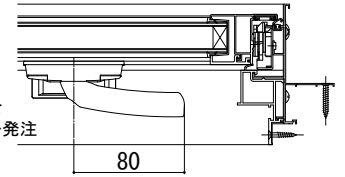

エピソードⅡ NEO すべり出し窓

在来

内観姿図

■すべり出し窓 カムラッチハンドル仕様

●上げ下げロール網戸 XMWを取付けた場合

【上げ下げロール網戸について】

注意

段窓の無目下にすべり出し窓を使用する場合は、規格の上げ下げロール網戸を取付けできません。横引きロール網戸を使用するか、上げ下げロール網戸を開口部全面を覆うサイズ（木額縁内法wh）でオーダー発注してください。

< >寸法は、W378の場合

[] 寸法は、866<Wの場合

W ≤ 350の場合

●横引きロール網戸 XMYを取付けた場合

内観姿図

W ≤ 350の場合

< >寸法は、405<Wの場合