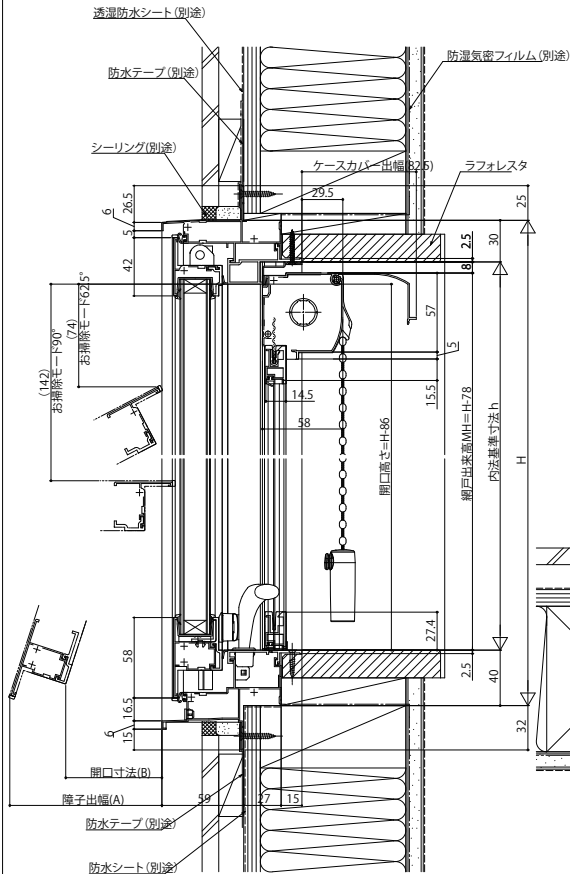

エピソードII NEO すべり出し窓 カムラッチハンドル仕様

■すべり出し窓 カムラッチハンドル仕様

●上げ下げロール網戸 XMWを取付けた場合

内観姿図

注意

段窓の無目下にすべり出し窓を使用する場合は、規格の上げ下げロール網戸を取付けできません。横引きロール網戸を使用するか、上げ下げロール網戸を開口部全面を覆うサイズ(木額縁内法wh)でオーダー発注してください。

●横引きロール網戸 XMYを取付けた場合

内観姿図

< >寸法は、W>405の場合