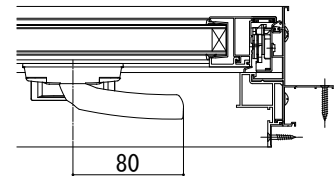

< >寸法は、W378の場合

[] 寸法は、866<Wの場合

W ≤ 350の場合

●横引きロール網戸 XMYを取付けた場合

内観姿図

W ≤ 350の場合

< >寸法は、405<Wの場合