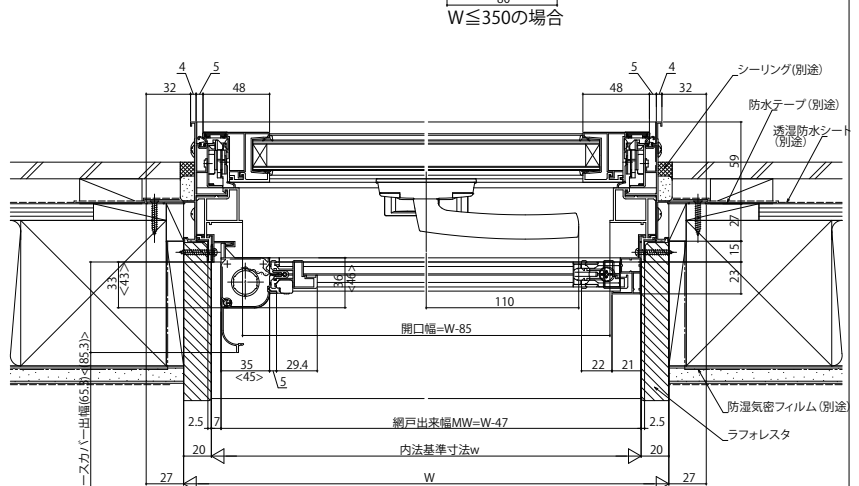

エピソードII NEO すべり出し窓 カムラッチハンドル仕様

■すべり出し窓 カムラッチハンドル仕様

●上げ下げロール網戸 XMWを取付けた場合

内観姿図

注意

段窓の無目下にすべり出し窓を使用する場合は、規格の上げ下げロール網戸を取付けできません。横引きロール網戸を使用するか、上げ下げロール網戸を開口部全面を覆うサイズ(木額縁内法wh)でオーダー発注してください。

●横引きロール網戸 XMYを取付けた場合

内観姿図

< >寸法は、W>405の場合