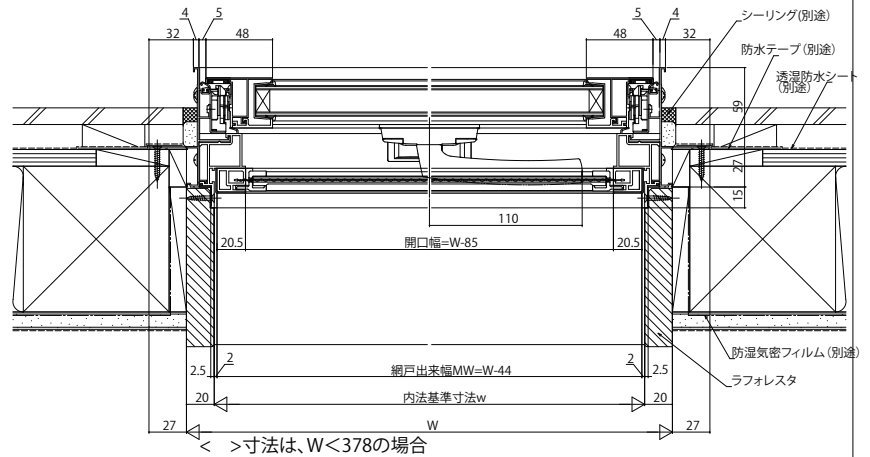

エピソードNEO すべり出し窓 カムラッチハンドル仕様

■すべり出し窓 カムラッチハンドル仕様

●上げ下げロール網戸 XMWを取付けた場合

内観姿図

●横引きロール網戸 XMYを取付けた場合

内観姿図