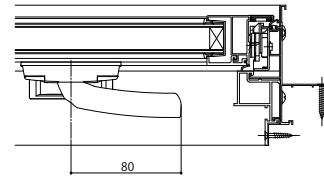

エピソードII NEO すべり出し窓 カムラッチハンドル仕様

■すべり出し窓 カムラッチハンドル仕様

●上げ下げロール網戸 XMWを取付けた場合

内観姿図

注意

段窓の無目下にすべり出し窓を使用する場合は、規格の上げ下げロール網戸を取付けできません。横引きロール網戸を使用するか、上げ下げロール網戸を開口部全面を覆うサイズ(木額縁内法wh)でオーダー発注してください。

●横引きロール網戸 XMYを取付けた場合

内観姿図

< >寸法は、W>405の場合