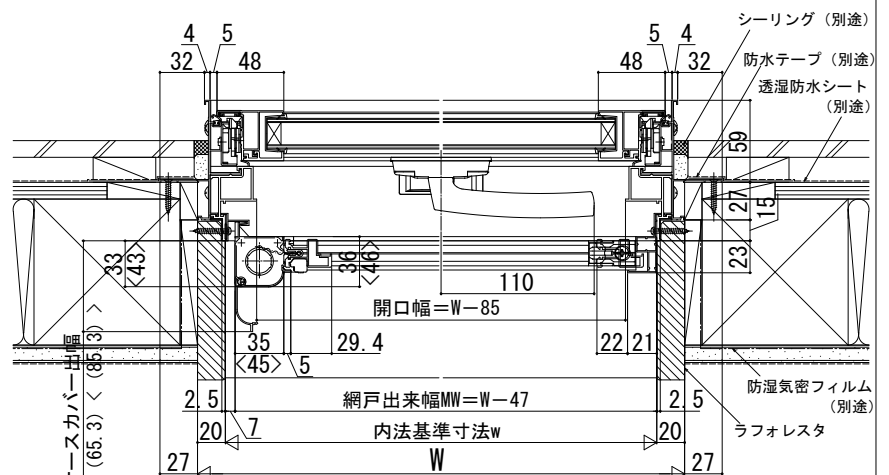

エピソードⅡ NEO すべり出し窓

在来

内観姿図

■すべり出し窓 カムラッチハンドル仕様

●上げ下げロール網戸 XMWを取付けた場合

【上げ下げロール網戸について】

注意

段窓の無目下にすべり出し窓を使用する場合は、規格の上げ下げロール網戸を取付けできません。横引きロール網戸を使用するか、上げ下げロール網戸を開口部全面を覆うサイズ（木額縁内法wh）でオーダー発注してください。

< >寸法は、W378の場合

[] 寸法は、866<Wの場合

W ≤ 350の場合

●横引きロール網戸 XMYを取付けた場合

内観姿図

W ≤ 350の場合

< >寸法は、405<Wの場合