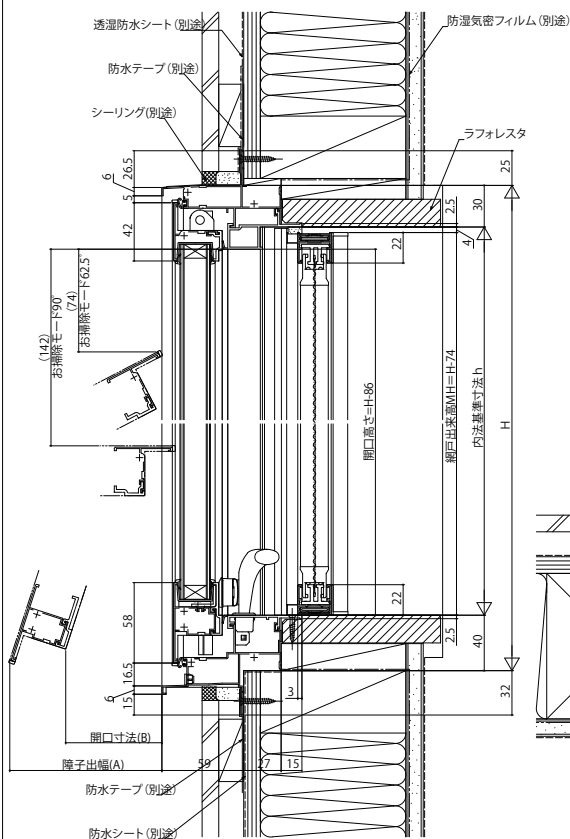

エピソードII NEO すべり出し窓 カムラッチハンドル仕様

■すべり出し窓 カムラッチハンドル仕様

●上げ下げロール網戸 XMWを取付けた場合

内観姿図

注意

段窓の無目下にすべり出し窓を使用する場合は、規格の上げ下げロール網戸を取付けできません。横引きロール網戸を使用するか、上げ下げロール網戸を開口部全面を覆うサイズ(木額縁内法wh)でオーダー発注してください。

●横引きロール網戸 XMYを取付けた場合

内観姿図

< >寸法は、W>405の場合