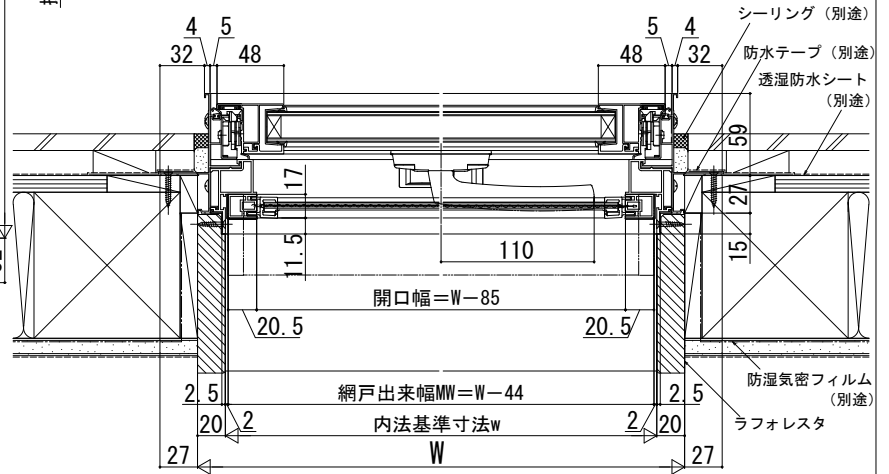

エピソードⅡ NEO すべり出し窓

在来

内観姿図

■すべり出し窓 カムラッチハンドル仕様

●上げ下げロール網戸 XMWを取付けた場合

【上げ下げロール網戸について】

注意

段窓の無目下にすべり出し窓を使用する場合は、規格の上げ下げロール網戸を取付けできません。横引きロール網戸を使用するか、上げ下げロール網戸を開口部全面を覆うサイズ（木額縁内法wh）でオーダー発注してください。

< >寸法は、W378の場合

[] 寸法は、866<Wの場合

W ≤ 350の場合

●横引きロール網戸 XMYを取付けた場合

内観姿図

W ≤ 350の場合

< >寸法は、405<Wの場合