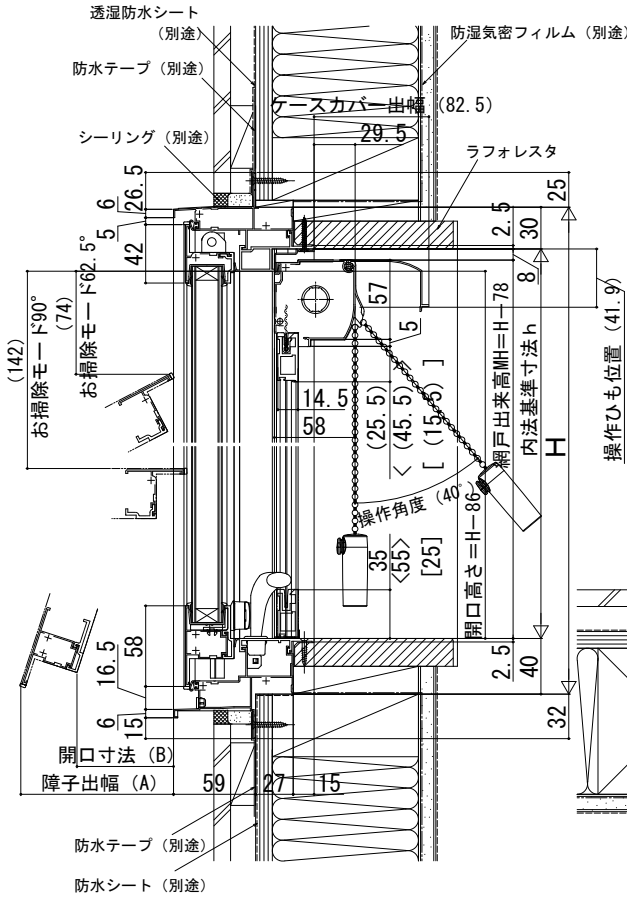

エピソードⅡ NEO すべり出し窓

在来

内観姿図

■すべり出し窓 カムラッチハンドル仕様

●上げ下げロール網戸 XMWを取付けた場合

【上げ下げロール網戸について】

注意

段窓の無目下にすべり出し窓を使用する場合は、規格の上げ下げロール網戸を取付けできません。横引きロール網戸を使用するか、上げ下げロール網戸を開口部全面を覆うサイズ（木額縁内法wh）でオーダー発注してください。

< >寸法は、W378の場合

[] 寸法は、866<Wの場合

W ≤ 350の場合

●横引きロール網戸 XMYを取付けた場合

内観姿図

W ≤ 350の場合

< >寸法は、405<Wの場合