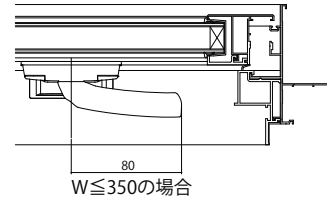

エピソードNEO すべり出し窓 カムラッチハンドル仕様

■すべり出し窓 カムラッチハンドル仕様

●上げ下げロール網戸 XMWを取付けた場合

内観姿図

●横引きロール網戸 XMYを取付けた場合

内観姿図