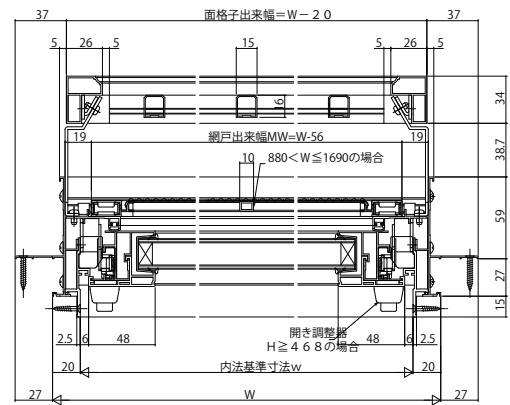

■面格子付内倒し窓

●固定網戸XMFを取付けた場合

外観姿図

●たて格子タイプ

外観姿図

●井桁格子タイプ