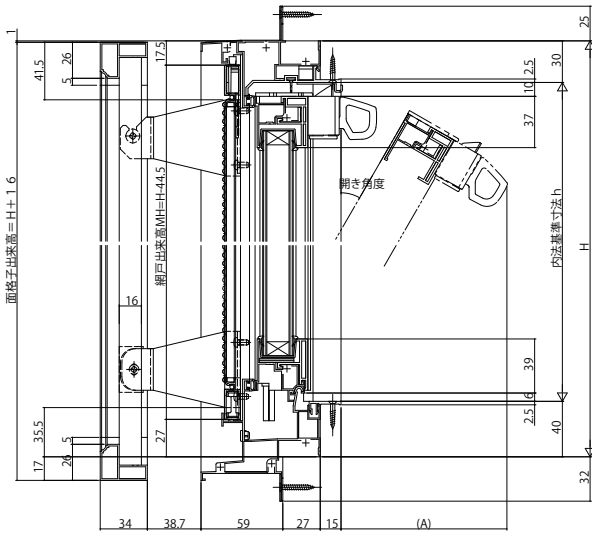

■面格子付内倒し窓

●固定網戸XMFを取付けた場合

外観姿図

●たて格子タイプ

外観姿図

●井桁格子タイプ