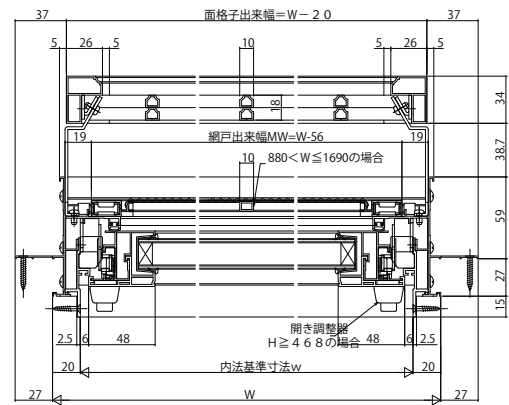

■面格子付内倒し窓

●固定網戸XMFを取付けた場合

外観姿図

●ラチス格子タイプ

外観姿図

●横格子タイプ