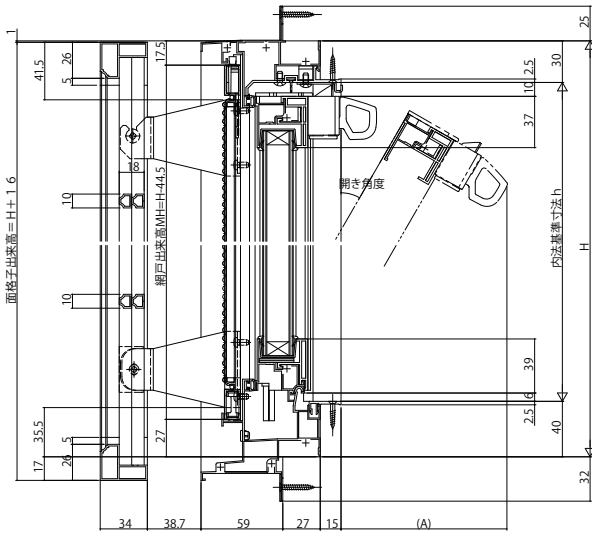

■面格子付内倒し窓

●固定網戸XMFを取付けた場合

外観姿図

●ラチス格子タイプ

外観姿図

●横格子タイプ