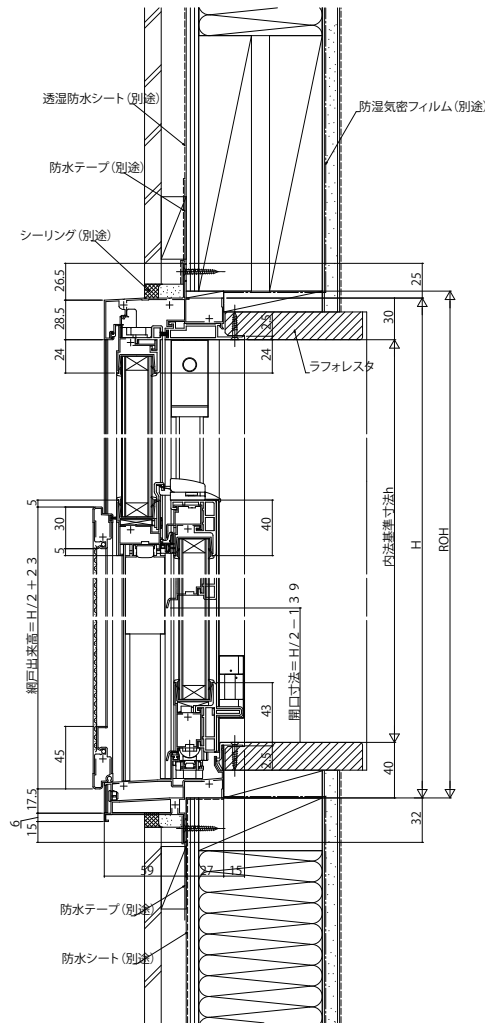

# エピソードNEO 片上げ下げ窓 バランサー式 2×4

## ■片上げ下げ窓 バランサー式

●上下スライド網戸XMUを取付けた場合

内観姿図

●上部 FIX部

●下部 上げ下げ部