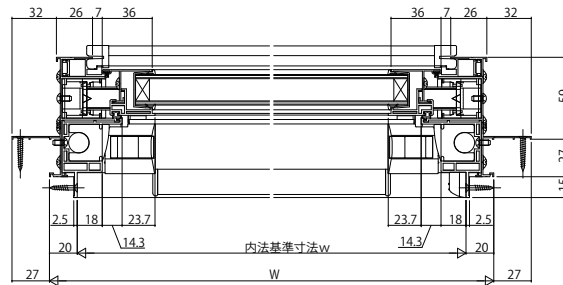

# エピソードNEO 片上げ下げ窓 バランサー式 2×4

## ■片上げ下げ窓 バランサー式

●上下スライド網戸XMUを取付けた場合

内観姿図

●上部 FIX部

●下部 上げ下げ部