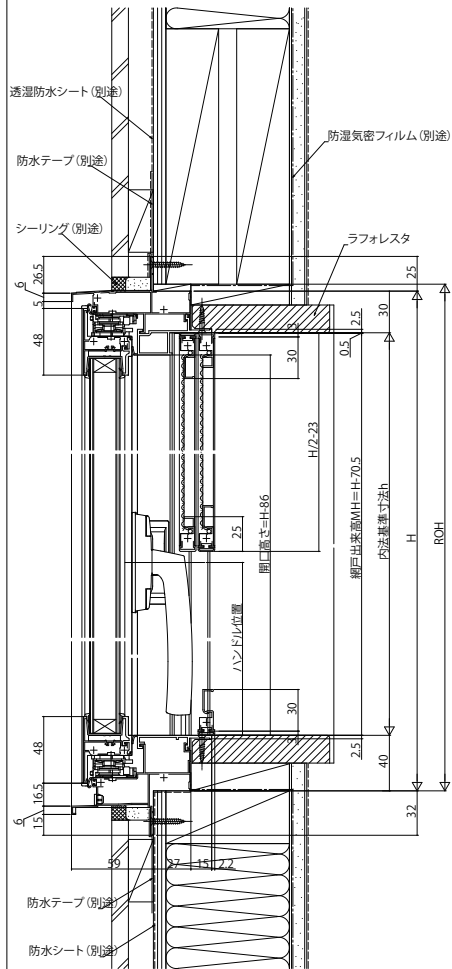

■たてすべり出し窓 カムラッチハンドル仕様

●上げ下げロール網戸XMSを取付けた場合

内観姿図

■たてすべり出し窓 オペレーターハンドル仕様

●固定網戸XMFを取付けた場合

内観姿図