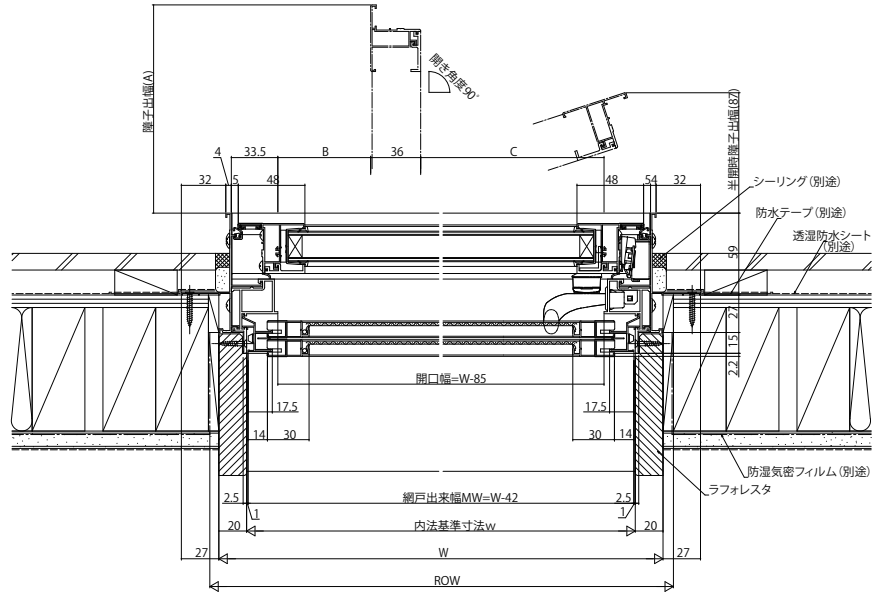

■たてすべり出し窓 カムラッチハンドル仕様

●上げ下げロール網戸XMSを取付けた場合

内観姿図

■たてすべり出し窓 オペレーターハンドル仕様

●固定網戸XMFを取付けた場合

内観姿図