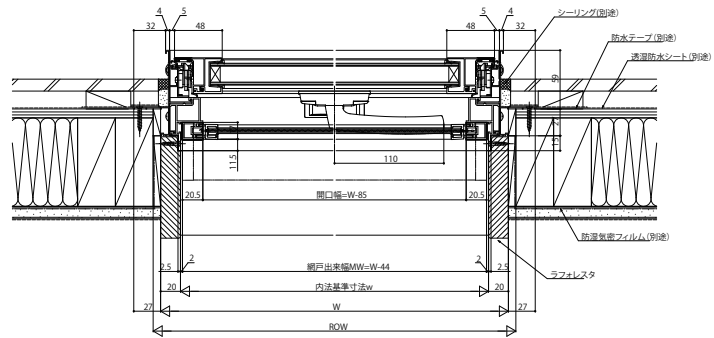

■すべり出し窓 カムラッチハンドル仕様

●上げ下げロール網戸XMWを取付けた場合

内観姿図

< >寸法は、W<378の場合

注意

段窓の無目下にすべり出し窓を使用する場合は、規格の上げ下げロール網戸を取付けてできません。横引きロール網戸を使用するか、上げ下げロール網戸を開口部全面を覆うサイズ(木願線内法wh)でオーダー発注してください。

W≤350の場合

●横引きロール網戸XMYを取付けた場合

内観姿図

< >寸法は、W>405の場合

W≤350の場合