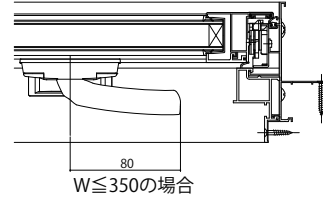

エピソードNEO すべり出し窓カムラッチハンドル仕様 2×4

■すべり出し窓カムラッチハンドル仕様

●上げ下げロール網戸XMWを取付けた場合

内観姿図

注意

段窓の無目下にすべり出し窓を使用する場合は、規格の上げ下げロール網戸を取付けできません。横引きロール網戸を使用するか、上げ下げロール網戸を開口部全面を覆うサイズ(木額縁内法wh)でオーダー発注してください。

●横引きロール網戸XMYを取付けた場合

内観姿図