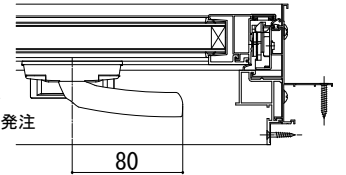

エピソードⅡ NEO すべり出し窓

■すべり出し窓 カムラッチハンドル仕様 ●上げ下げロール網戸 X MWを取付けた場合

注意

段窓の無目下にすべり出し窓を使用する場合は、規格の上げ下げロール網戸を取付けできません。横引きロール網戸を使用するか、上げ下げロール網戸を開口部全面を覆うサイズ（木額縁内法wh）でオーダー発注してください。

< >寸法は、W<378の場合

[] 寸法は、866<Wの場合

●横引きロール網戸 XMYを取付けた場合

内観姿図

< >寸法は、W>405の場合

ケースカバー出幅
(65.3) < (85.3) >