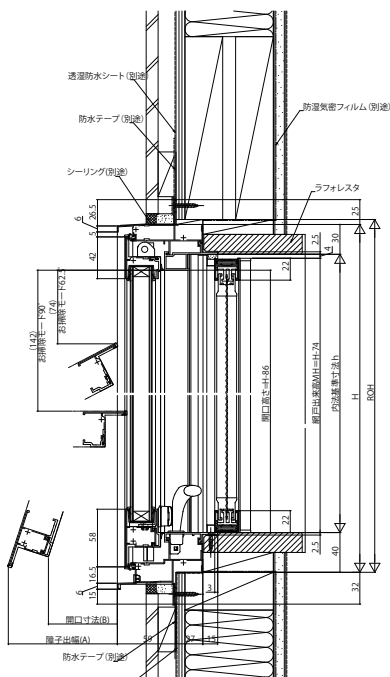

■すべり出し窓 カムラッチハンドル仕様

●上げ下げロール網戸XMWを取付けた場合

内観姿図

< >寸法は、W<378の場合

注意

段窓の無目下にすべり出し窓を使用する場合は、規格の上げ下げロール網戸を取付けてできません。横引きロール網戸を使用するか、上げ下げロール網戸を開口部全面を覆うサイズ(木願線内法wh)でオーダー発注してください。

W≤350の場合

●横引きロール網戸XMYを取付けた場合

内観姿図

< >寸法は、W>405の場合

W≤350の場合