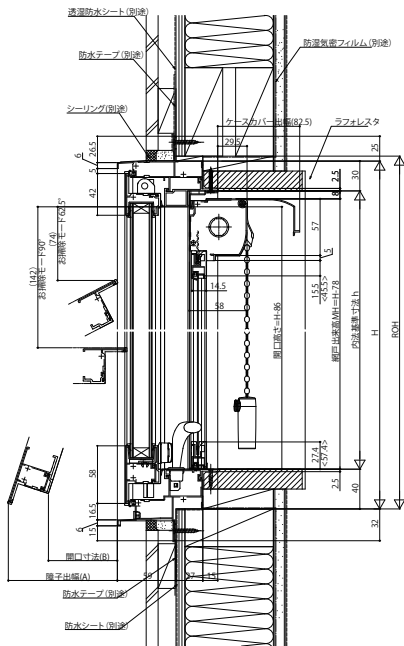

■すべり出し窓 カムラッチハンドル仕様

●上げ下げロール網戸XMWを取付けた場合

内観姿図

< >寸法は、W<378の場合

注意

段窓の無目下にすべり出し窓を使用する場合は、規格の上げ下げロール網戸を取付けてできません。横引きロール網戸を使用するか、上げ下げロール網戸を開口部全面を覆うサイズ(木願線内法wh)でオーダー発注してください。

W≤350の場合

●横引きロール網戸XMYを取付けた場合

内観姿図

< >寸法は、W>405の場合

W≤350の場合