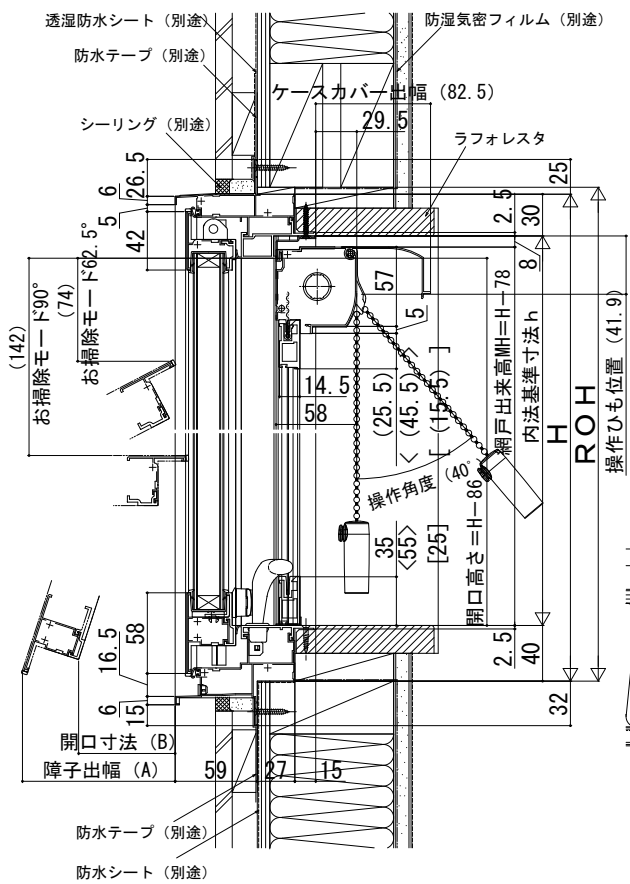

エピソードⅡ NEO すべり出し窓

■すべり出し窓 カムラッチハンドル仕様 ●上げ下げロール網戸 X MWを取付けた場合

注意

段窓の無目下にすべり出し窓を使用する場合は、規格の上げ下げロール網戸を取付けできません。横引きロール網戸を使用するか、上げ下げロール網戸を開口部全面を覆うサイズ（木額縁内法wh）でオーダー発注してください。

< >寸法は、W<378の場合

[] 寸法は、866<Wの場合

●横引きロール網戸 XMYを取付けた場合

内観姿図

< >寸法は、W>405の場合

ケースカバー出幅
(65.3) < (85.3) >