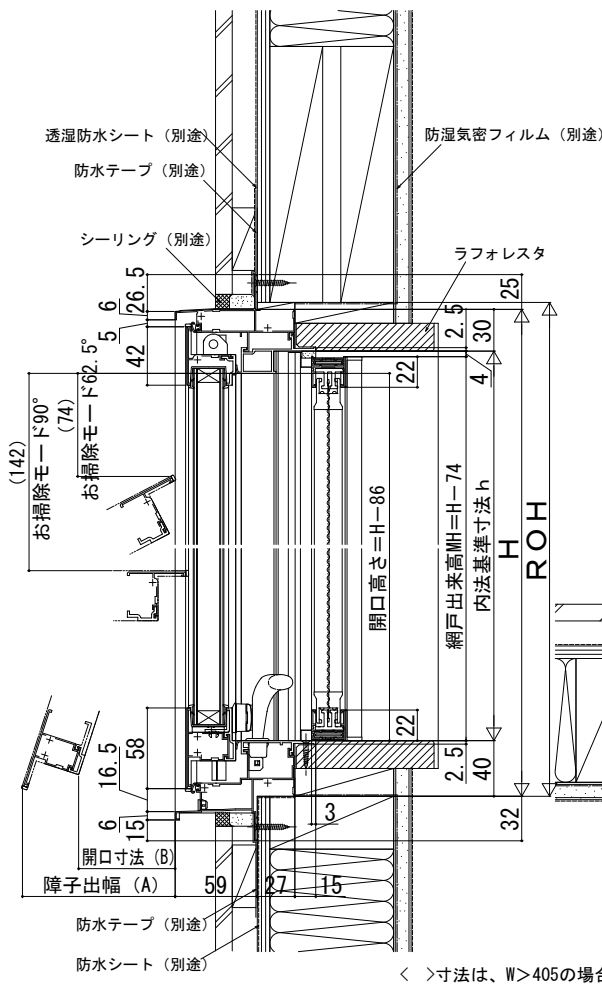

エピソードⅡ NEO すべり出し窓

■すべり出し窓 カムラッチハンドル仕様 ●上げ下げロール網戸 X MWを取付けた場合

注意

段窓の無目下にすべり出し窓を使用する場合は、規格の上げ下げロール網戸を取付けできません。横引きロール網戸を使用するか、上げ下げロール網戸を開口部全面を覆うサイズ（木額縁内法wh）でオーダー発注してください。

< >寸法は、W<378の場合

[] 寸法は、866<Wの場合

●横引きロール網戸 XMYを取付けた場合

内観姿図

< >寸法は、W>405の場合

ケースカバー出幅
(65.3) < (85.3) >