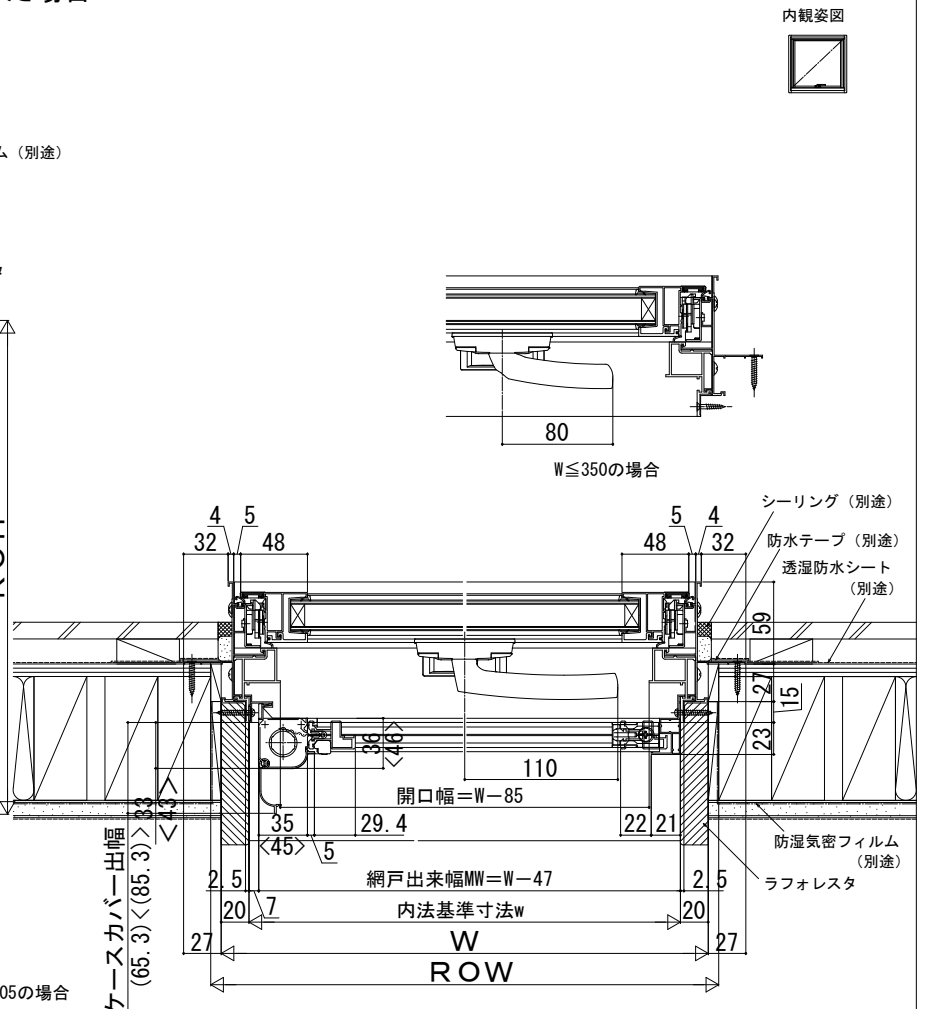

エピソードⅡ NEO すべり出し窓

■すべり出し窓 カムラッチハンドル仕様 ●上げ下げロール網戸 X MWを取付けた場合

注意

段窓の無目下にすべり出し窓を使用する場合は、規格の上げ下げロール網戸を取付けできません。横引きロール網戸を使用するか、上げ下げロール網戸を開口部全面を覆うサイズ（木額縁内法wh）でオーダー発注してください。

< >寸法は、W<378の場合

[] 寸法は、866<Wの場合

●横引きロール網戸 XMYを取付けた場合

内観姿図

< >寸法は、W>405の場合

ケースカバー出幅
(65.3) < (85.3) >