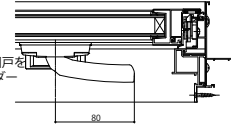

■すべり出し窓 カムラッチハンドル仕様

●上げ下げロール網戸XMWを取付けた場合

内観姿図

< >寸法は、W<378の場合

注意

段窓の無目下にすべり出し窓を使用する場合は、規格の上げ下げロール網戸を取付けてできません。横引きロール網戸を使用するか、上げ下げロール網戸を開口部全面を覆うサイズ(木願線内法wh)でオーダー発注してください。

W≤350の場合

●横引きロール網戸XMYを取付けた場合

内観姿図

< >寸法は、W>405の場合

W≤350の場合