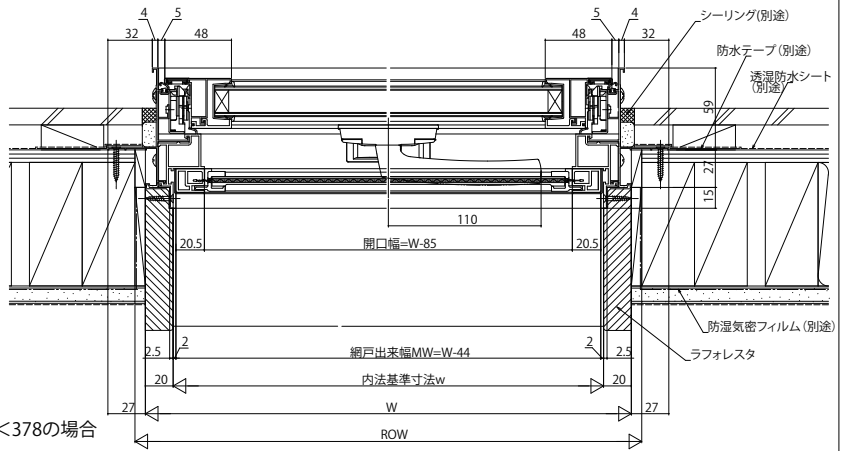

エピソードNEO すべり出し窓カムラッチハンドル仕様 2×4

■すべり出し窓カムラッチハンドル仕様

●上げ下げロール網戸XMWを取付けた場合

内観姿図

注意

段窓の無目下にすべり出し窓を使用する場合は、規格の上げ下げロール網戸を取付けできません。横引きロール網戸を使用するか、上げ下げロール網戸を開口部全面を覆うサイズ(木額縁内法wh)でオーダー発注してください。

●横引きロール網戸XMYを取付けた場合

内観姿図