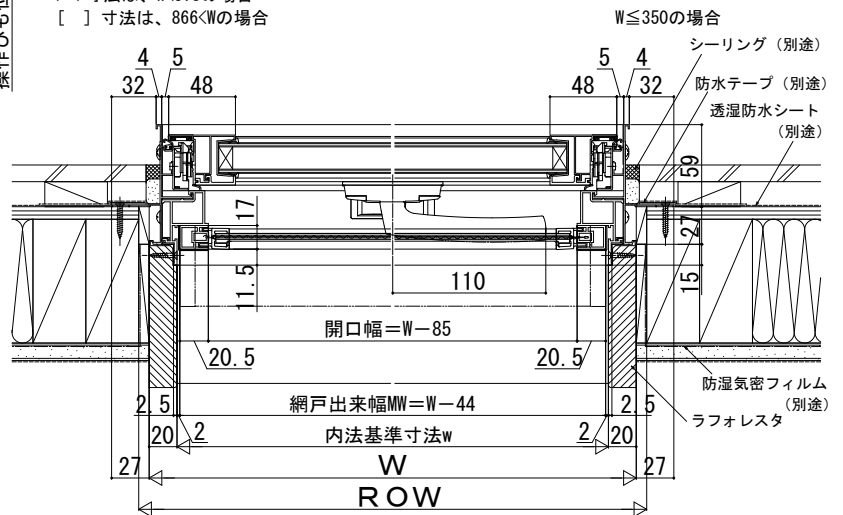

エピソードⅡ NEO すべり出し窓

■すべり出し窓 カムラッチハンドル仕様 ●上げ下げロール網戸 X MWを取付けた場合

注意

段窓の無目下にすべり出し窓を使用する場合は、規格の上げ下げロール網戸を取付けできません。横引きロール網戸を使用するか、上げ下げロール網戸を開口部全面を覆うサイズ（木額縁内法wh）でオーダー発注してください。

< >寸法は、W<378の場合

[] 寸法は、866<Wの場合

●横引きロール網戸 XMYを取付けた場合

内観姿図

< >寸法は、W>405の場合

ケースカバー出幅
(65.3) < (85.3) >