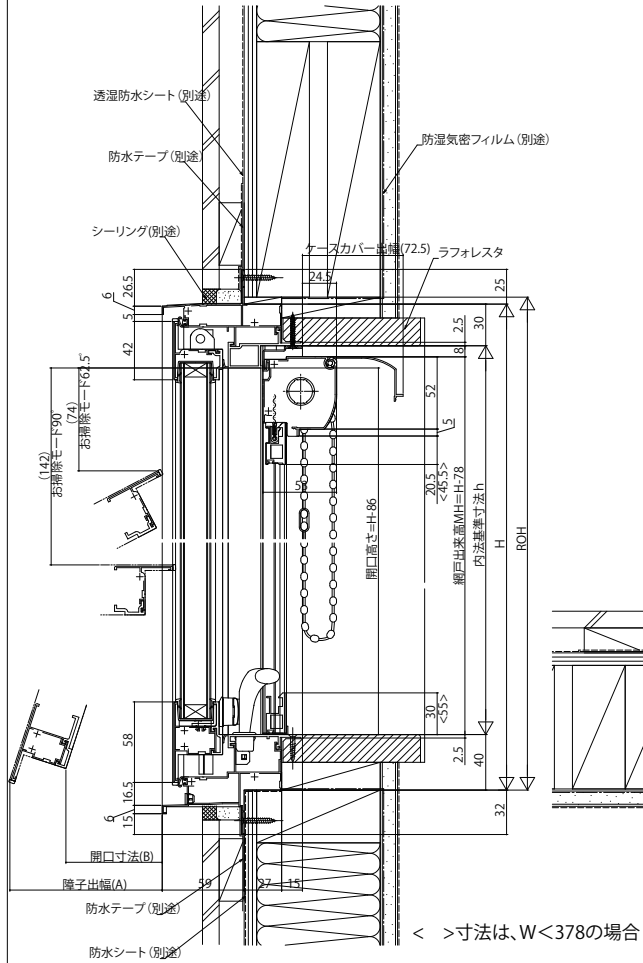

エピソードNEO すべり出し窓カムラッチハンドル仕様 2×4

■すべり出し窓カムラッチハンドル仕様

●上げ下げロール網戸XMWを取付けた場合

内観姿図

注意

段窓の無目下にすべり出し窓を使用する場合は、規格の上げ下げロール網戸を取付けできません。横引きロール網戸を使用するか、上げ下げロール網戸を開口部全面を覆うサイズ(木額縁内法wh)でオーダー発注してください。

●横引きロール網戸XMYを取付けた場合

内観姿図