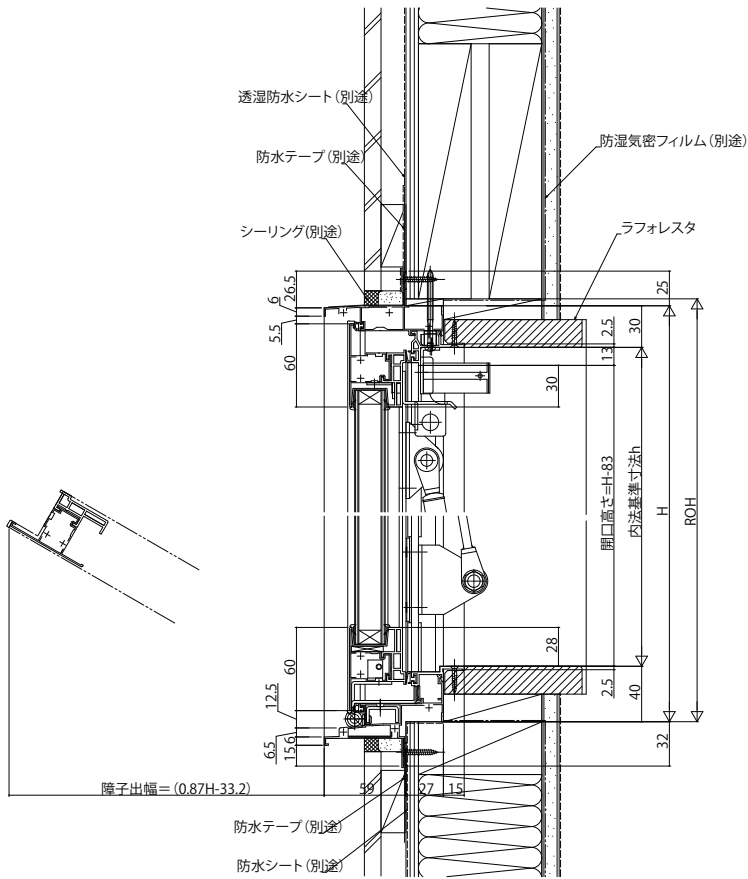

■外倒し窓 排煙錠仕様

内観姿図

●連窓規格