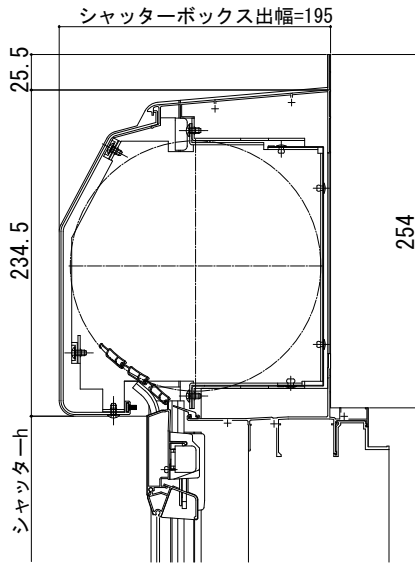

エピソードII NEO シャッターボックス

■シャッターボックス（シャッター付引違い窓・シャッター付引違いテラス戸 リモコンスリットシャッターGR）

●ラウンド（アルミ）

●フラット

●軒天用