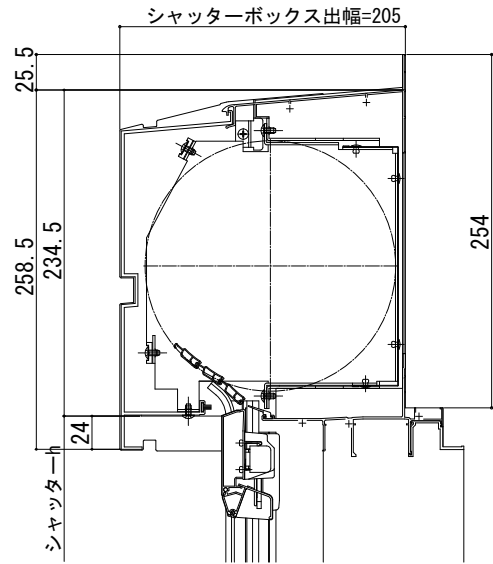

エピソードII NEO シャッターボックス

■シャッターボックス（シャッター付引違い窓・シャッター付引違いテラス戸 リモコンスリットシャッターGR）

●ラウンド（アルミ）

●フラット

●軒天用