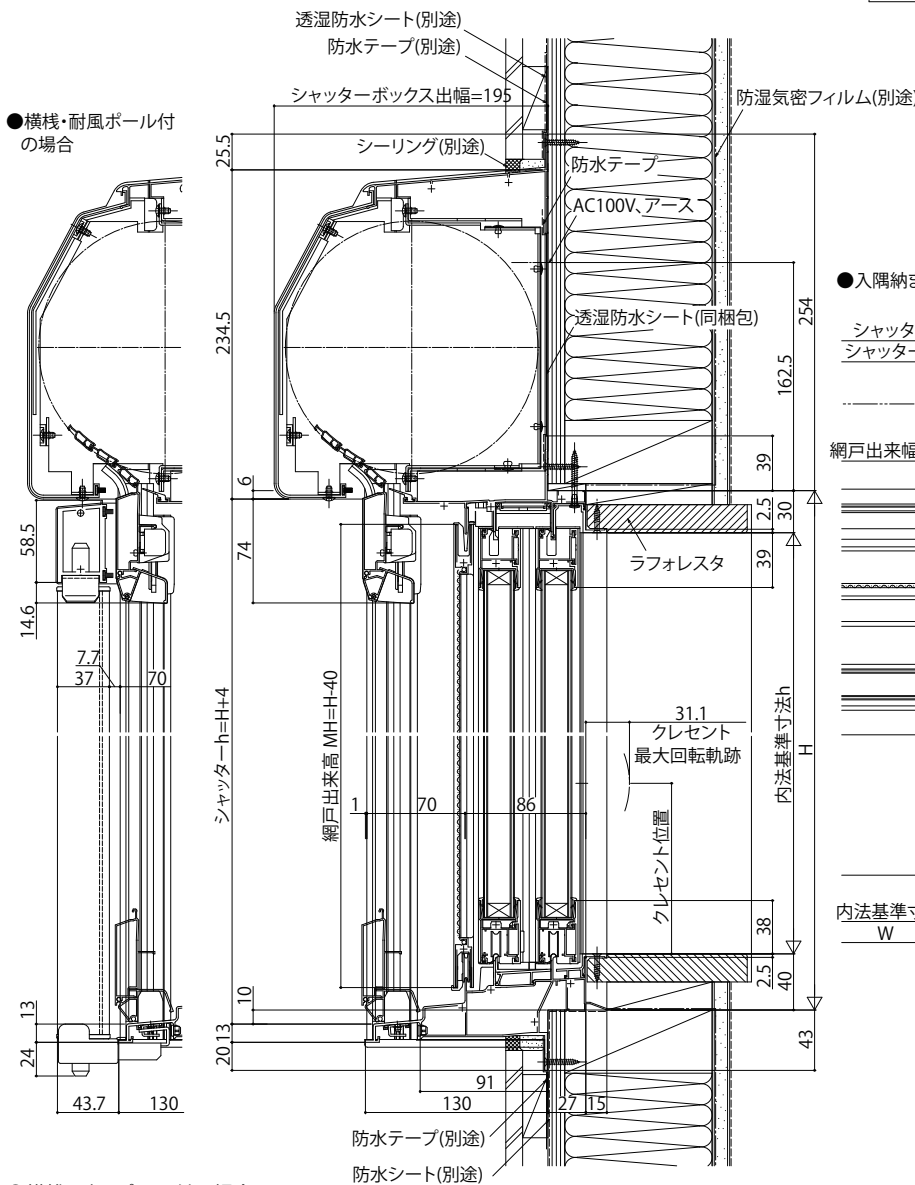

エピソード NEO シャッター付引違い窓 スリットタイプ 窓タイプ

■シャッター付引違い窓 リモコンスリットシャッター GR 窓タイプ 半外付型/アングル一体枠

外観姿図

●横棧・耐風ポール付の場合

●入隅納まりの場合

●横棧・耐風ポール付の場合