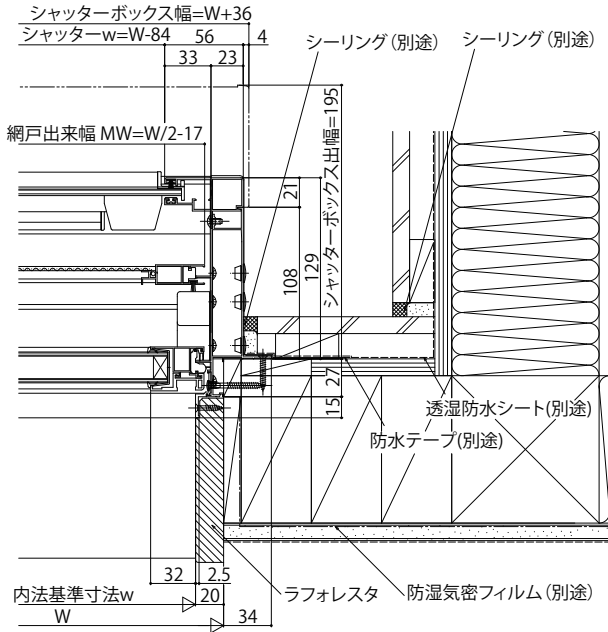

エピソード NEO シャッター付引違い窓 スリットタイプ 窓タイプ

■シャッター付引違い窓 リモコンスリットシャッター GR 窓タイプ 半外付型/アングル一体枠

外観姿図

●横棧・耐風ポール付の場合

●入隅納まりの場合

●横棧・耐風ポール付の場合