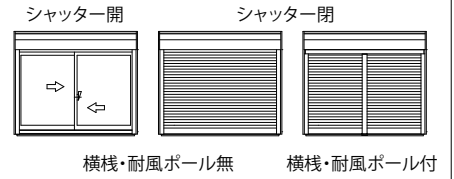

エピソード NEO シャッター付引違い窓 スリットタイプ 窓タイプ

■シャッター付引違い窓 リモコンスリットシャッター GR 窓タイプ 半外付型/アングル一体枠

外観姿図

●横棧・耐風ポール付の場合

●入隅納まりの場合

●横棧・耐風ポール付の場合