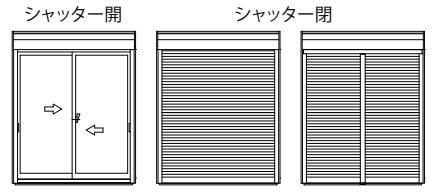

# エピソード NEO シャッター付引違い窓 スリットタイプ テラスタイプ

## ■シャッター付引違い窓 リモコンスリットシャッターGR テラスタイプ [在来/半外付型/アングル一体枠]

外観姿図

●横棧・耐風ポール付の場合

●中柱付の場合

●連窓式中柱部 w=347の場合

※シャッター付両袖片引き窓のシャッターサイズ算出公式も同様です。

●横棧・耐風ポール付の場合