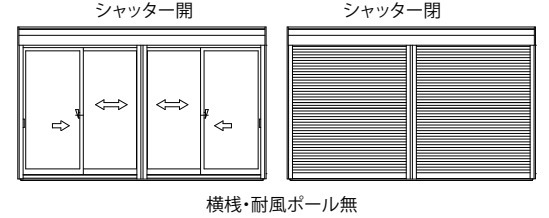

# エピソード NEO シャッター付引違い窓 スリットタイプ テラスタイプ

## ■シャッター付引違い窓 リモコンスリットシャッターGR テラスタイプ [在来/半外付型/アングル一体枠]

外観姿図

●横棧・耐風ポール付の場合

●中柱付の場合

●連窓式中柱部 w=347の場合

※シャッター付両袖片引き窓のシャッターサイズ算出公式も同様です。

●横棧・耐風ポール付の場合