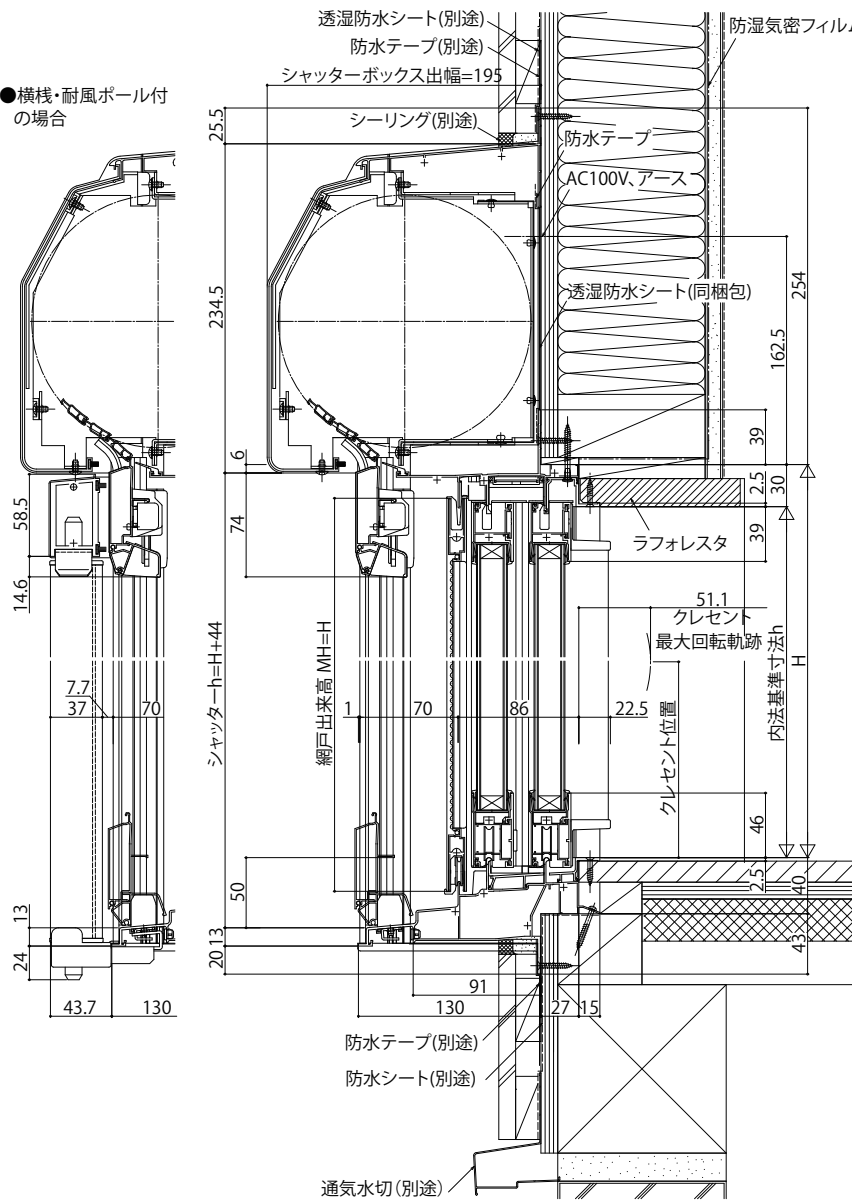

# エピソード NEO シャッター付引違い窓 スリットタイプ テラスタイプ

## ■シャッター付引違い窓 リモコンスリットシャッターGR テラスタイプ [在来/半外付型/アングル一体枠]

外観姿図

●横棧・耐風ポール付の場合

●中柱付の場合

●連窓式中柱部 w=347の場合

※シャッター付両袖片引き窓のシャッターサイズ算出公式も同様です。

●横棧・耐風ポール付の場合