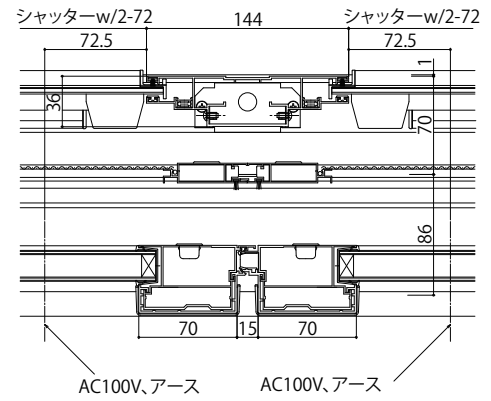

## ■シャッター付引違い窓 リモコンスリットシャッターGR テラスタイプ [在来/半外付型/アングル一体枠]

外観姿図

●横棧・耐風ポール付の場合

●中柱付の場合

●連窓式中柱部 w=347の場合

※シャッター付両袖片引き窓のシャッターサイズ算出公式も同様です。

●横棧・耐風ポール付の場合