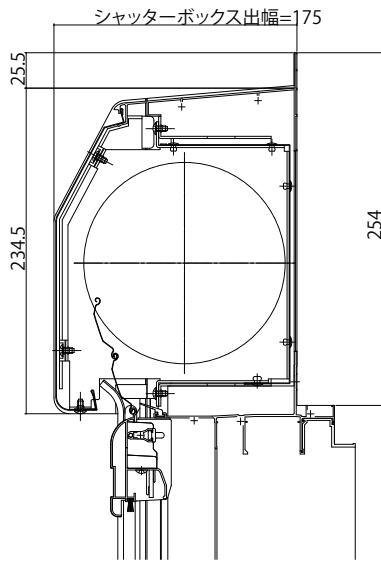

# エピソードNEO シャッターボックス スチール

■シャッターボックス(シャッター付引違い窓 リモコンシャッター/リモコンシャッター 耐風仕様) 半外付型

●標準タイプ(スチール)

●ラインタイプ

●標準タイプ(アルミ)

●ひさしタイプ(軒天納まり用)