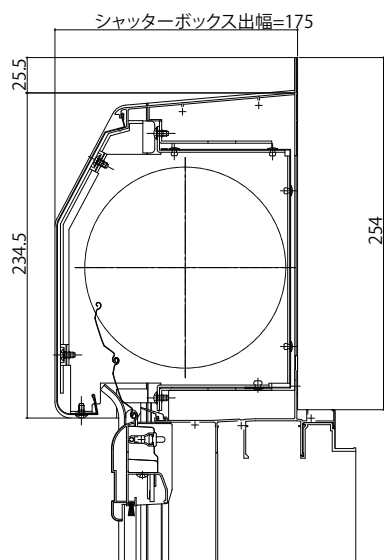

# エピソードII NEO シャッターボックス スチール

■シャッターボックス(シャッター付引違い窓 リモコンシャッター／リモコンシャッター 耐風仕様) 半外付型

●標準タイプ(スチール)

●ラインタイプ

●標準タイプ(アルミ)

●ひさしタイプ(軒天納まり用)