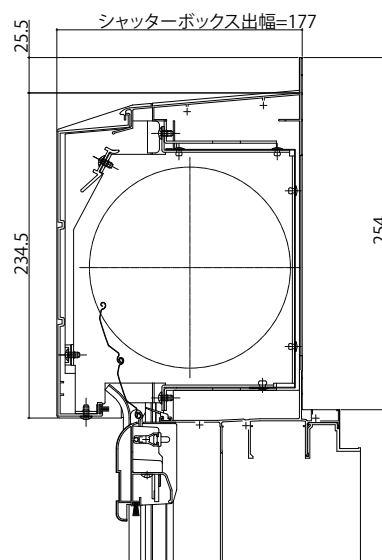

# エピソードII NEO シャッターボックス スチール

■シャッターボックス(シャッター付引違い窓 リモコンシャッター／リモコンシャッター 耐風仕様) 半外付型

●標準タイプ(スチール)

●ラインタイプ

●標準タイプ(アルミ)

●ひさしタイプ(軒天納まり用)