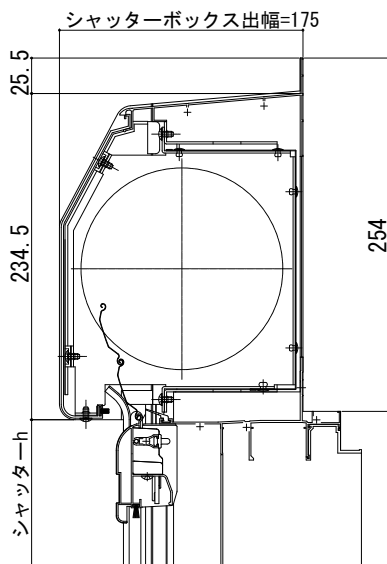

# エピソードⅡ NEO シャッターボックス

■シャッターボックス（シャッター付引違い窓・シャッター付引違いテラス戸 リモコン／手動シャッター（GR含む）

●ラウンド（スチール）

●フラット

●ラウンド（アルミ）

●軒天用