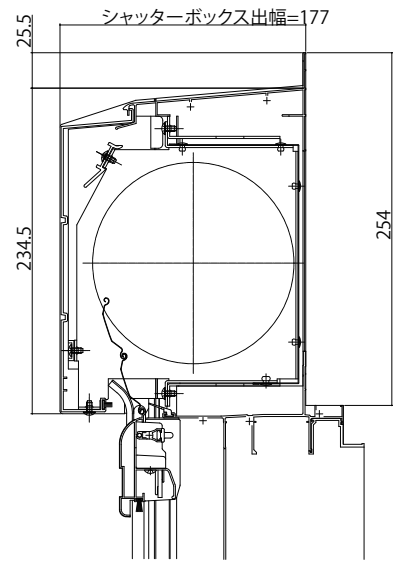

# エピソードNEO シャッターボックス スチール

■シャッターボックス(シャッター付引違い窓 リモコンシャッター/リモコンシャッター 耐風仕様) 半外付型

●標準タイプ(スチール)

●ラインタイプ

●標準タイプ(アルミ)

●ひさしタイプ(軒天納まり用)