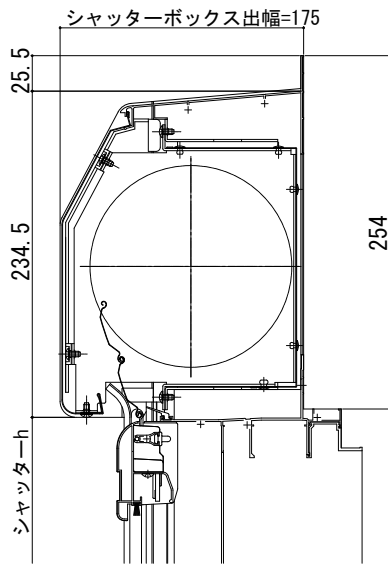

# エピソードⅡ NEO シャッターボックス

■シャッターボックス（シャッター付引違い窓・シャッター付引違いテラス戸 リモコン／手動シャッター（GR含む）

●ラウンド（スチール）

●フラット

●ラウンド（アルミ）

●軒天用