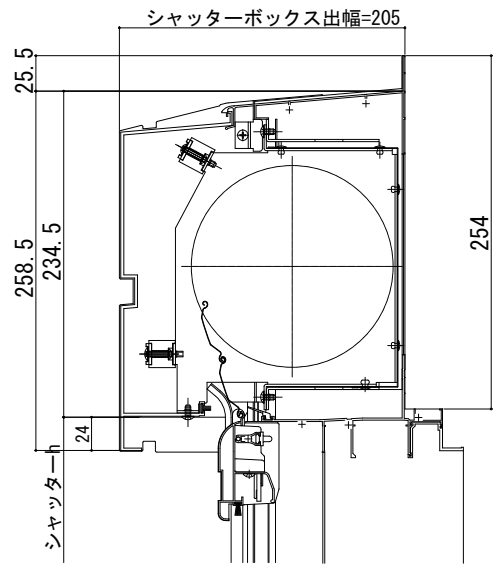

# エピソードⅡ NEO シャッターボックス

■シャッターボックス（シャッター付引違い窓・シャッター付引違いテラス戸 リモコン／手動シャッター（GR含む）

●ラウンド（スチール）

●フラット

●ラウンド（アルミ）

●軒天用