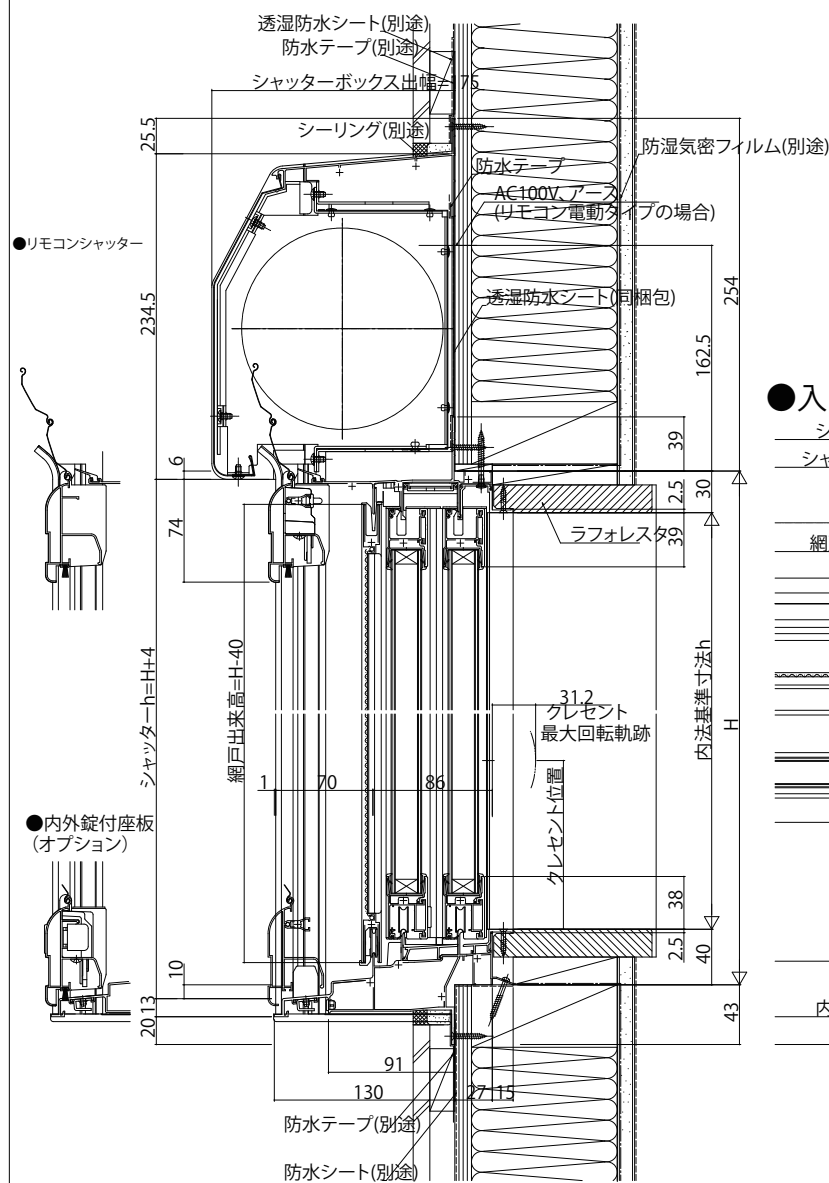

# エピソードNEO シャッター付引違い窓 スチールタイプ 窓タイプ

## ■シャッター付引違い窓 手動・リモコンシャッター 窓タイプ 半外付型 / アングル一体枠

### ●手動シャッターの場合

外観姿図