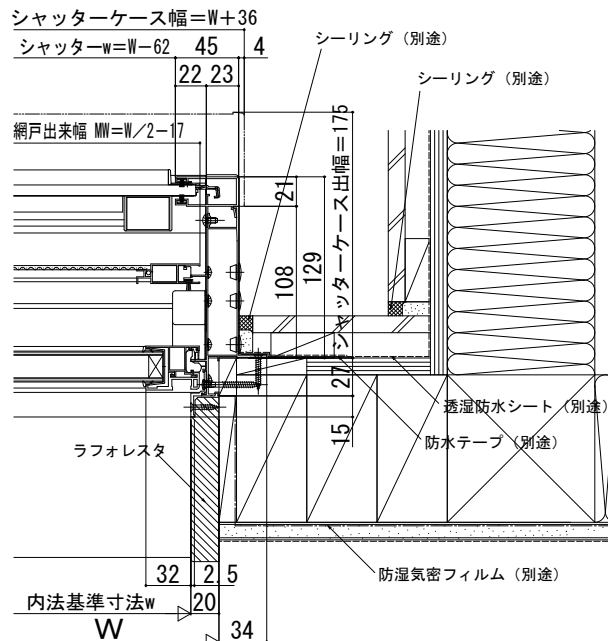

エピソードII NEO シャッター付引違い窓

在来

外観姿図

■シャッター付引違い窓 手動シャッター 窓タイプ 半外付型/アングル一体枠
リモコンシャッター

●手動シャッターの場合

●リモコンシャッターの場合

●内外錠付座板 (オプション)

●入隅納まりの場合