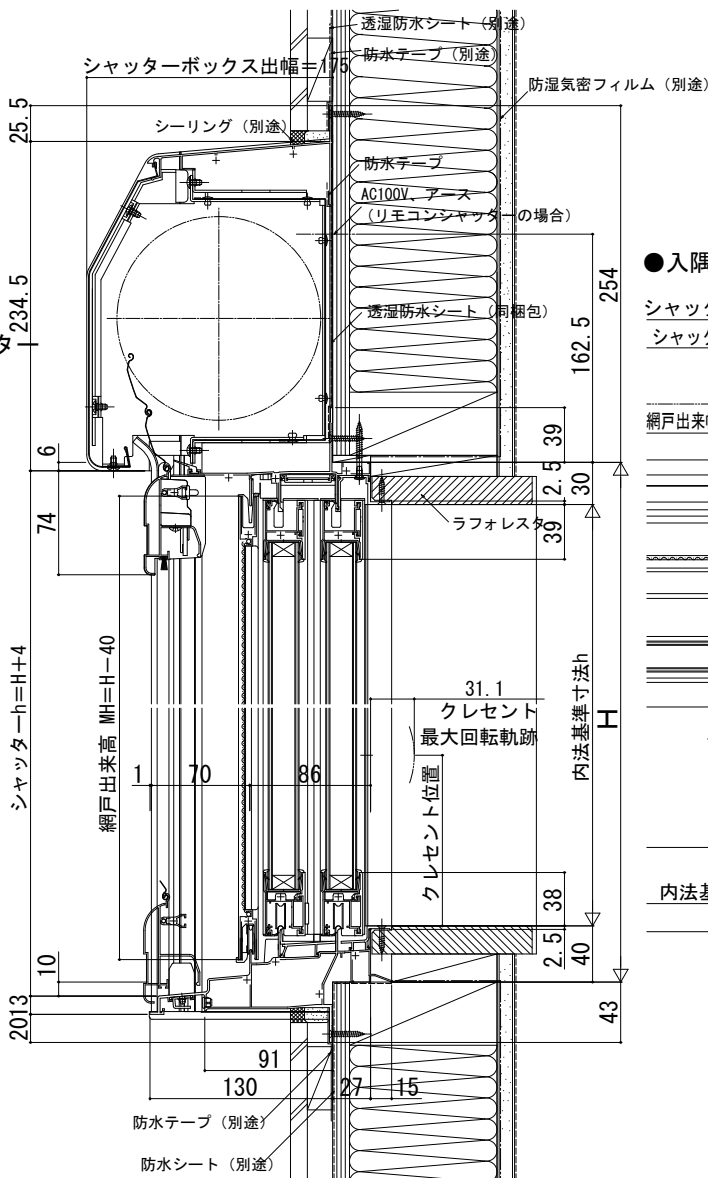

エピソードII NEO シャッター付引違い窓

在来

外観姿図

■シャッター付引違い窓 手動シャッター 窓タイプ 半外付型/アングル一体枠
リモコンシャッター

●手動シャッターの場合

●リモコンシャッターの場合

●内外錠付座板 (オプション)

●入隅納まりの場合