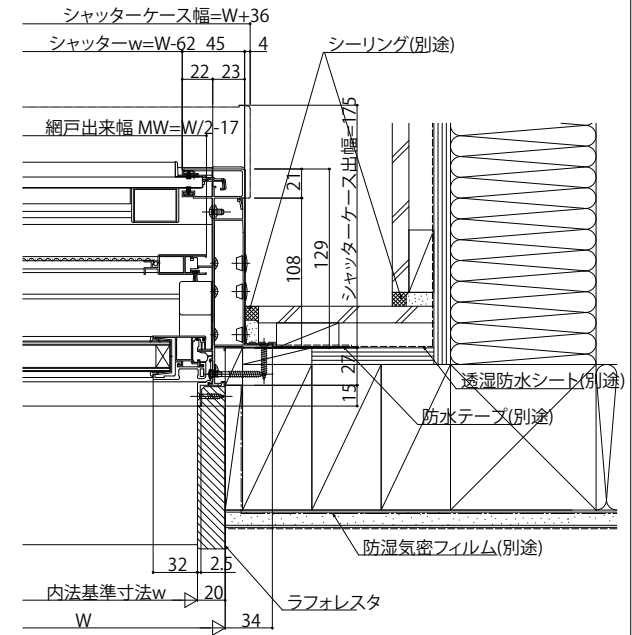

エピソードII NEO シャッター付引違い窓 スチールタイプ 窓タイプ

■シャッター付引違い窓 手動・リモコンシャッター 窓タイプ 半外付型 / アングルー体枠

●手動シャッターの場合

外観姿図

●入隅納まりの場合

●リモコンシャッターの場合