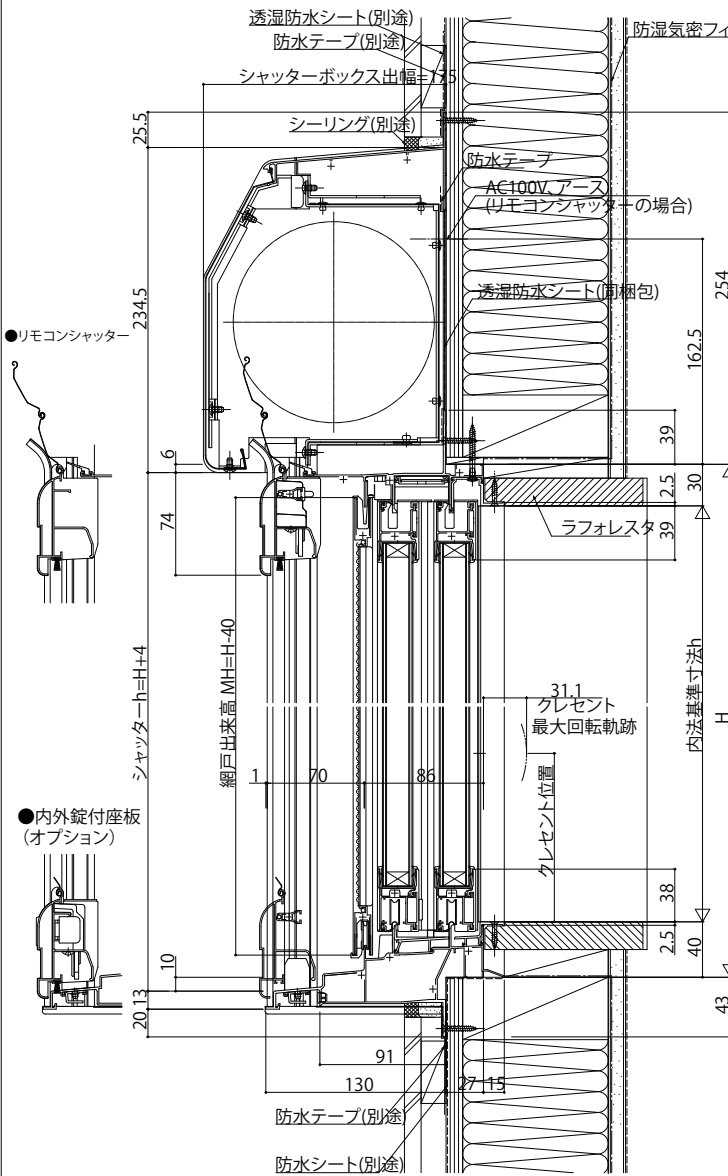

エピソードII NEO シャッター付引違い窓 スチールタイプ 窓タイプ

■シャッター付引違い窓 手動・リモコンシャッター 窓タイプ 半外付型 / アングルー体枠

●手動シャッターの場合

外観姿図

●入隅納まりの場合

●リモコンシャッターの場合