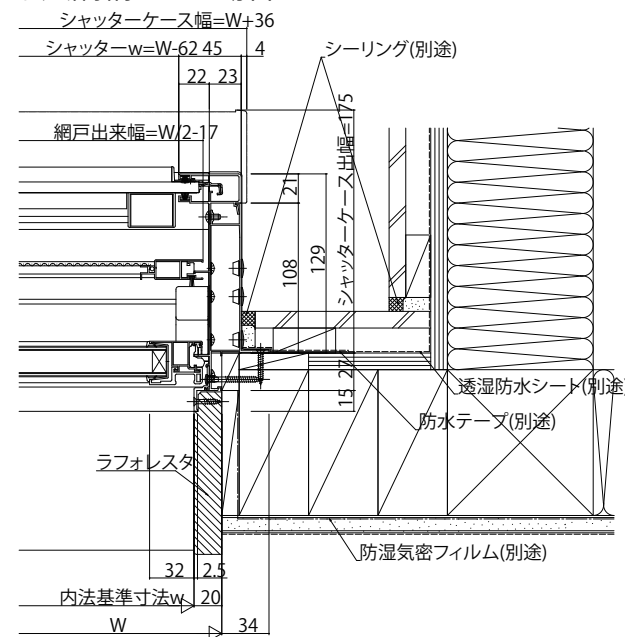

エピソードNEO シャッター付引違い窓 スチールタイプ 窓タイプ

■シャッター付引違い窓 手動・リモコンシャッター 窓タイプ 半外付型 / アングル一体枠

●手動シャッターの場合

外観姿図

●入隅納まりの場合

●リモコンシャッターの場合