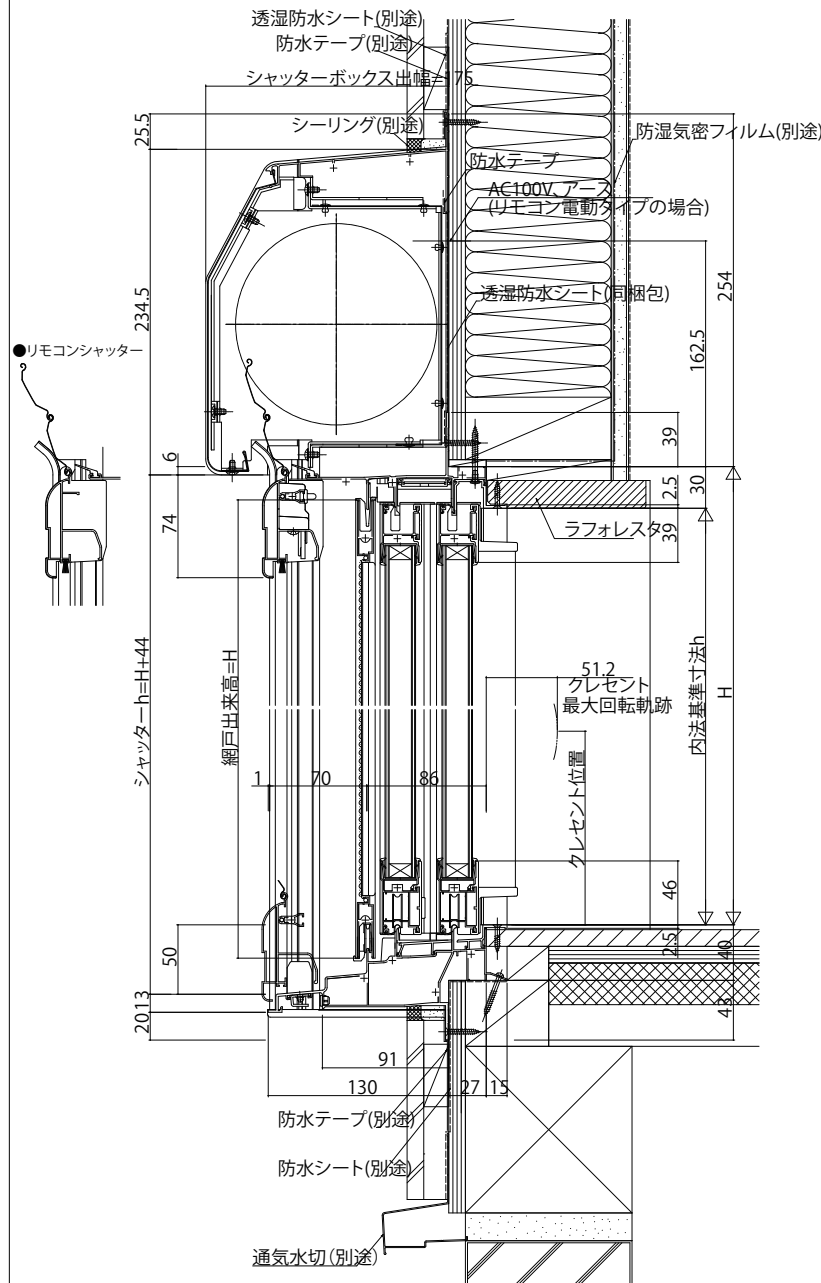

エピソードNEO シャッター付引違い窓 スチールタイプ テラスタイプ

■シャッター付引違い窓 手動・リモコンシャッター テラスタイプ 半外付型/アングル一体枠

●手動シャッターの場合

外観姿図

●連窓式中柱部 w=347の場合

●手動シャッターの場合

●リモコンシャッターの場合

●リモコンシャッターの場合