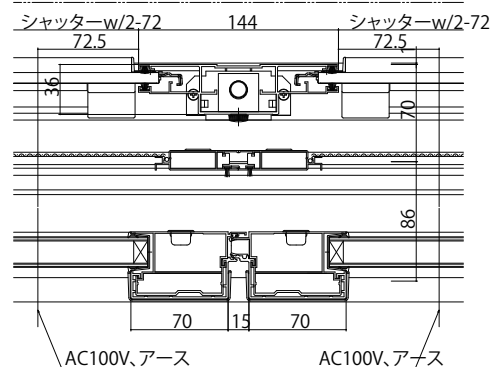

エピソードNEO シャッター付引違い窓 スチールタイプ テラスタイプ

■シャッター付引違い窓 手動・リモコンシャッター テラスタイプ 半外付型/アングル一体枠

●手動シャッターの場合

外観姿図

●連窓式中柱部 w=347の場合

●手動シャッターの場合

●リモコンシャッターの場合

●リモコンシャッターの場合