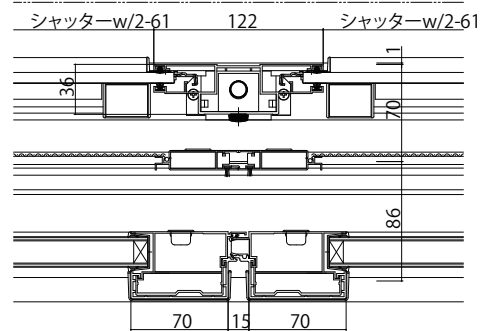

エピソードNEO シャッター付引違い窓 スチールタイプ テラスタイプ

■シャッター付引違い窓 手動・リモコンシャッター テラスタイプ 半外付型/アングル一体枠

●手動シャッターの場合

外観姿図

●連窓式中柱部 w=347の場合

●手動シャッターの場合

●リモコンシャッターの場合

●リモコンシャッターの場合