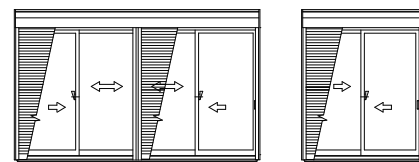

エピソードNEO シャッター付引違い窓 スチールタイプ テラスタイプ

■シャッター付引違い窓 手動・リモコンシャッター テラスタイプ 半外付型/アングル一体枠

●手動シャッターの場合

外観姿図

●連窓式中柱部 w=347の場合

●手動シャッターの場合

●リモコンシャッターの場合

●リモコンシャッターの場合