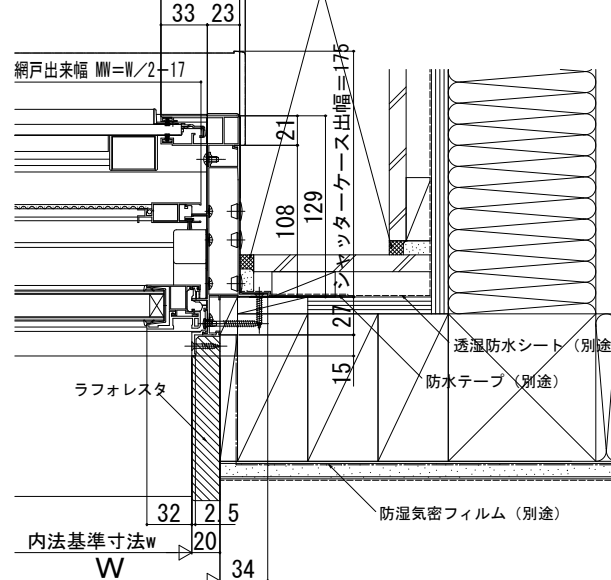

# エピソードII NEO シャッター付引違い窓

在来

外観姿図

■シャッター付引違い窓 手動シャッターGR 窓タイプ 半外付型/アングル一体枠  
リモコンシャッターGR

●横棧・耐風ポール無

●手動シャッターの場合

●リモコンシャッターの場合

●入隅納まりの場合

シャッターケース幅=W+36

シャッターw=W-84

●リモコンシャッターの場合

シャッターケース幅=W+36

シャッターw=W-84