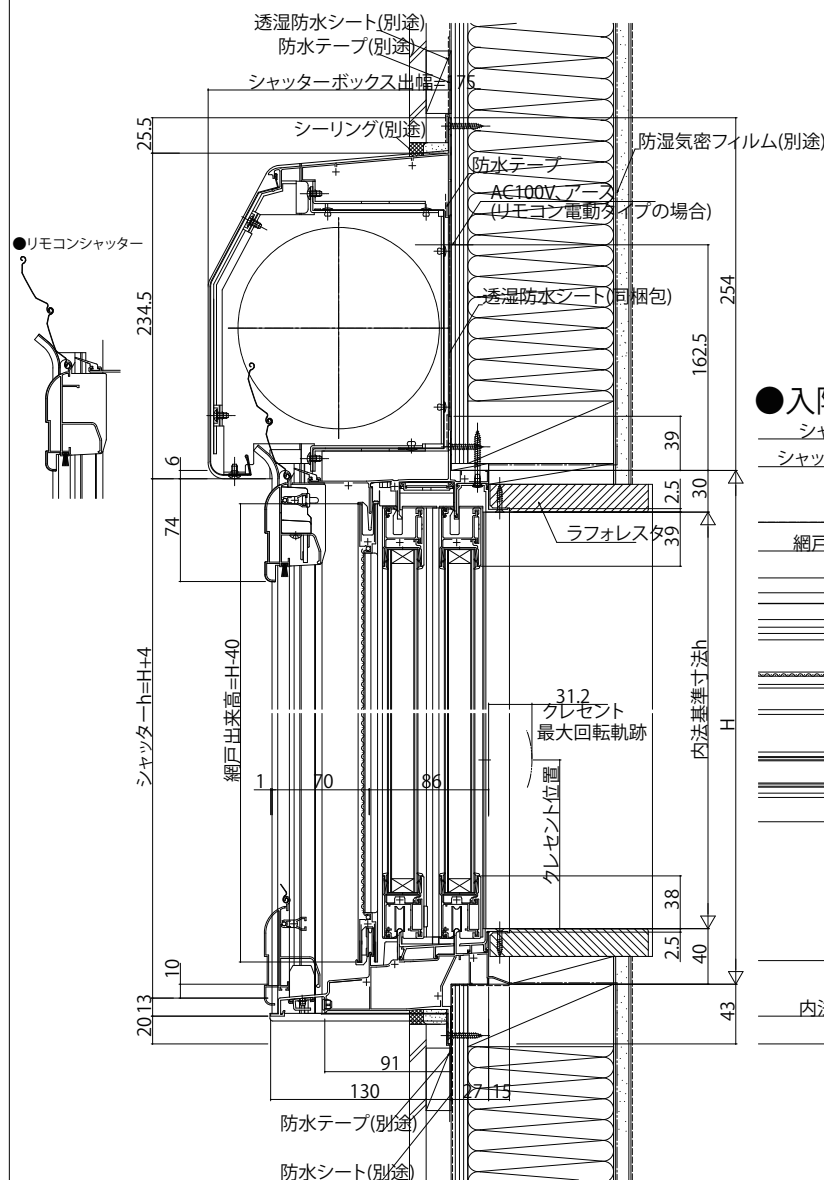

# エピソードNEO シャッター付引違い窓 スチール耐風タイプ 窓タイプ

■シャッター付引違い窓 手動・リモコンシャッター 耐風仕様 窓タイプ 半外付型/アングル一体枠

- シャッターw=1,887
- 手動シャッターの場合

外観姿図

●入隅納まりの場合

シャッターケース幅=W+36

シャッターw=W-84 56

●リモコンシャッターの場合

シャッターw=W-84

シャッターケース幅=W+36

シャッターw=W-84