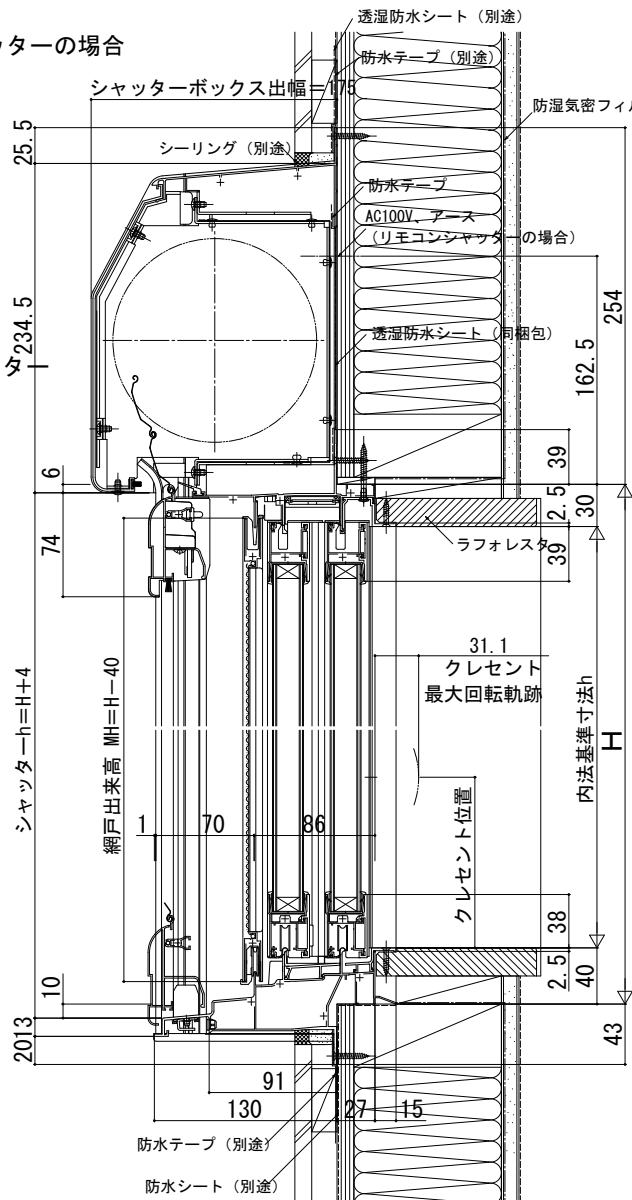

# エピソードII NEO シャッター付引違い窓

在来

外観姿図

■シャッター付引違い窓 手動シャッターGR 窓タイプ 半外付型/アングル一体枠  
リモコンシャッターGR

●横棧・耐風ポール無

●手動シャッターの場合

●リモコンシャッターの場合

●入隅納まりの場合

シャッターケース幅=W+36

シャッターw=W-84

●リモコンシャッターの場合

シャッターケース幅=W+36

シャッターw=W-84