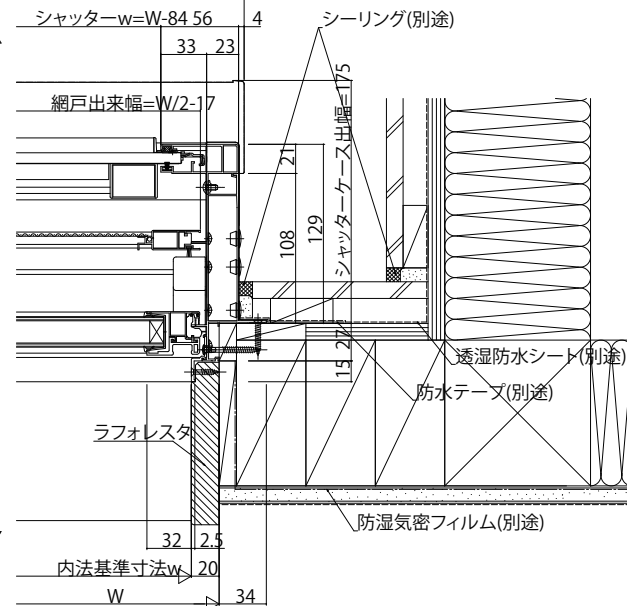

# エピソードNEO シャッター付引違い窓 スチール耐風タイプ 窓タイプ

■シャッター付引違い窓 手動・リモコンシャッター 耐風仕様 窓タイプ 半外付型/アングル一体枠

- シャッターw=1,887
- 手動シャッターの場合

外観姿図

●入隅納まりの場合

シャッターケース幅=W+36

シャッターw=W-84 56

●リモコンシャッターの場合

シャッターw=W-84

シャッターケース幅=W+36

シャッターw=W-84