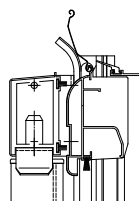

エピソードII NEO シャッター付引違い窓

在来

外観姿図

■シャッター付引違い窓 手動シャッター-GR 窓タイプ 半外付型/アングル-体枠
リモコンシャッター-GR

●横棧・耐風ポール付

●手動シャッターの場合

●リモコンシャッターの場合

●リモコンシャッターの場合