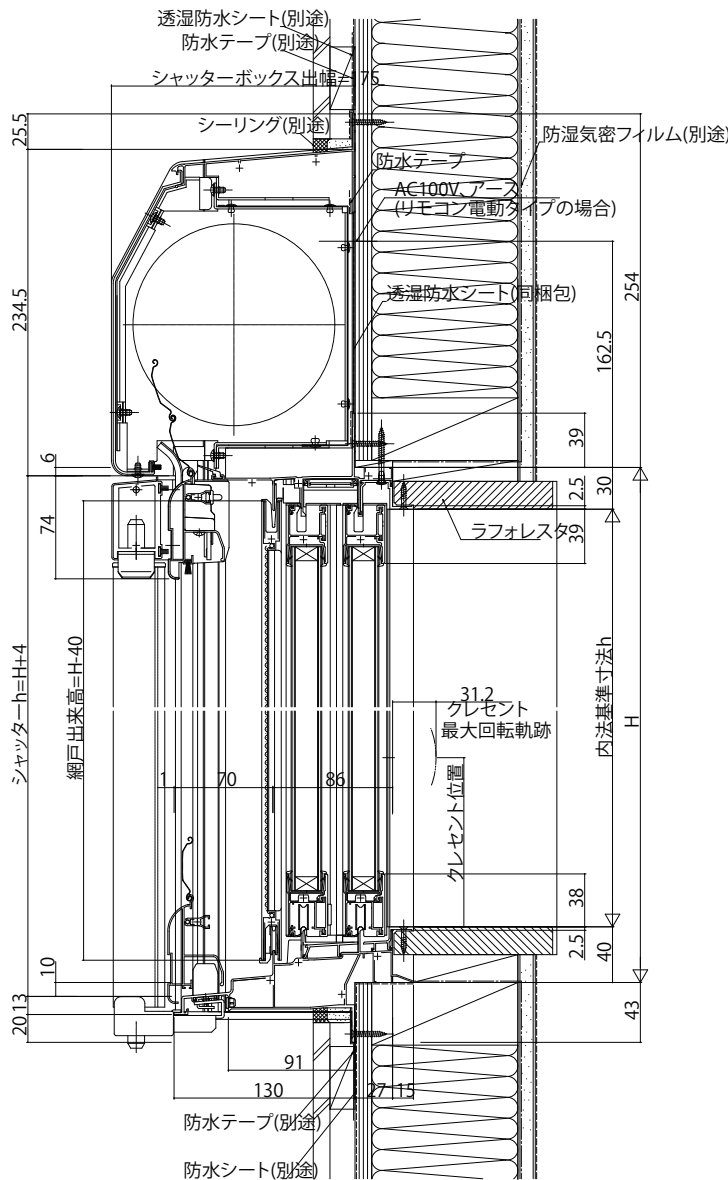

■シャッター付引違い窓 手動・リモコンシャッター 耐風仕様 窓タイプ 半外付型/アングル一体枠

- シャッターw>1,887 横棧・ポール付
- 手動シャッターの場合

外観姿図

●リモコンシャッター

●リモコンシャッターの場合