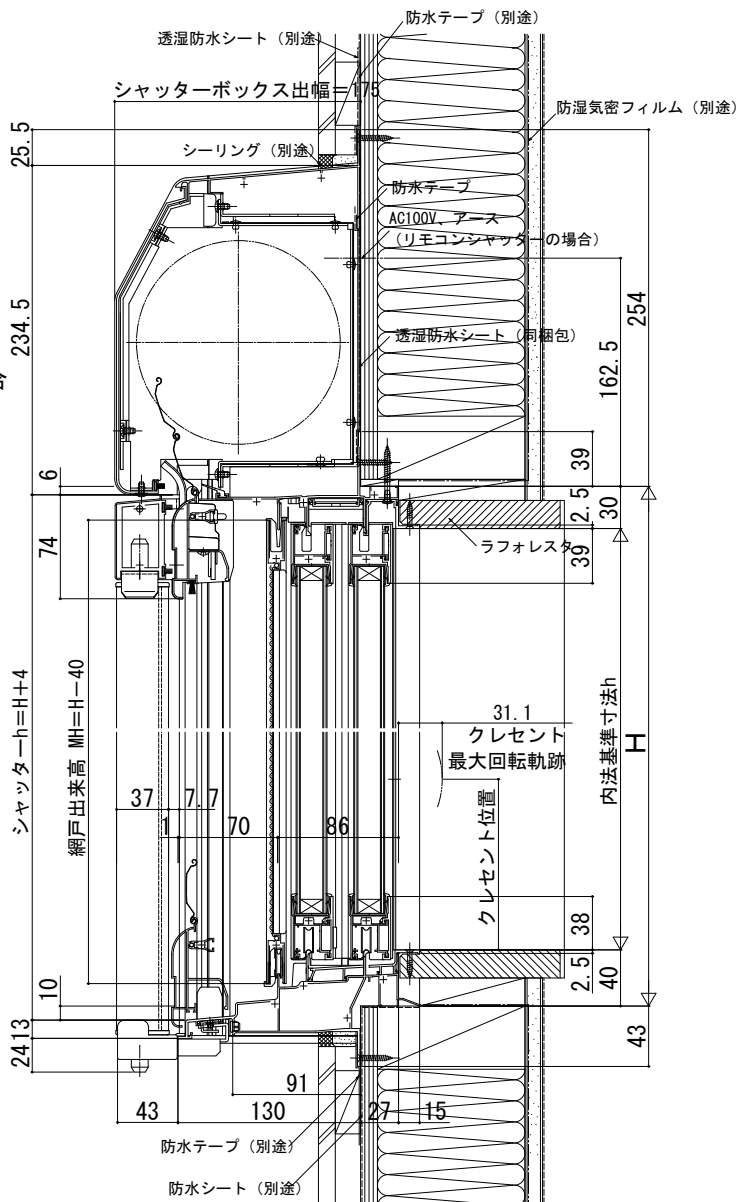

エピソードII NEO シャッター付引違い窓

在来

外観姿図

■シャッター付引違い窓 手動シャッター-GR 窓タイプ 半外付型/アングル-体枠
リモコンシャッター-GR

●横棧・耐風ポール付

●手動シャッターの場合

●リモコンシャッターの場合

●リモコンシャッターの場合