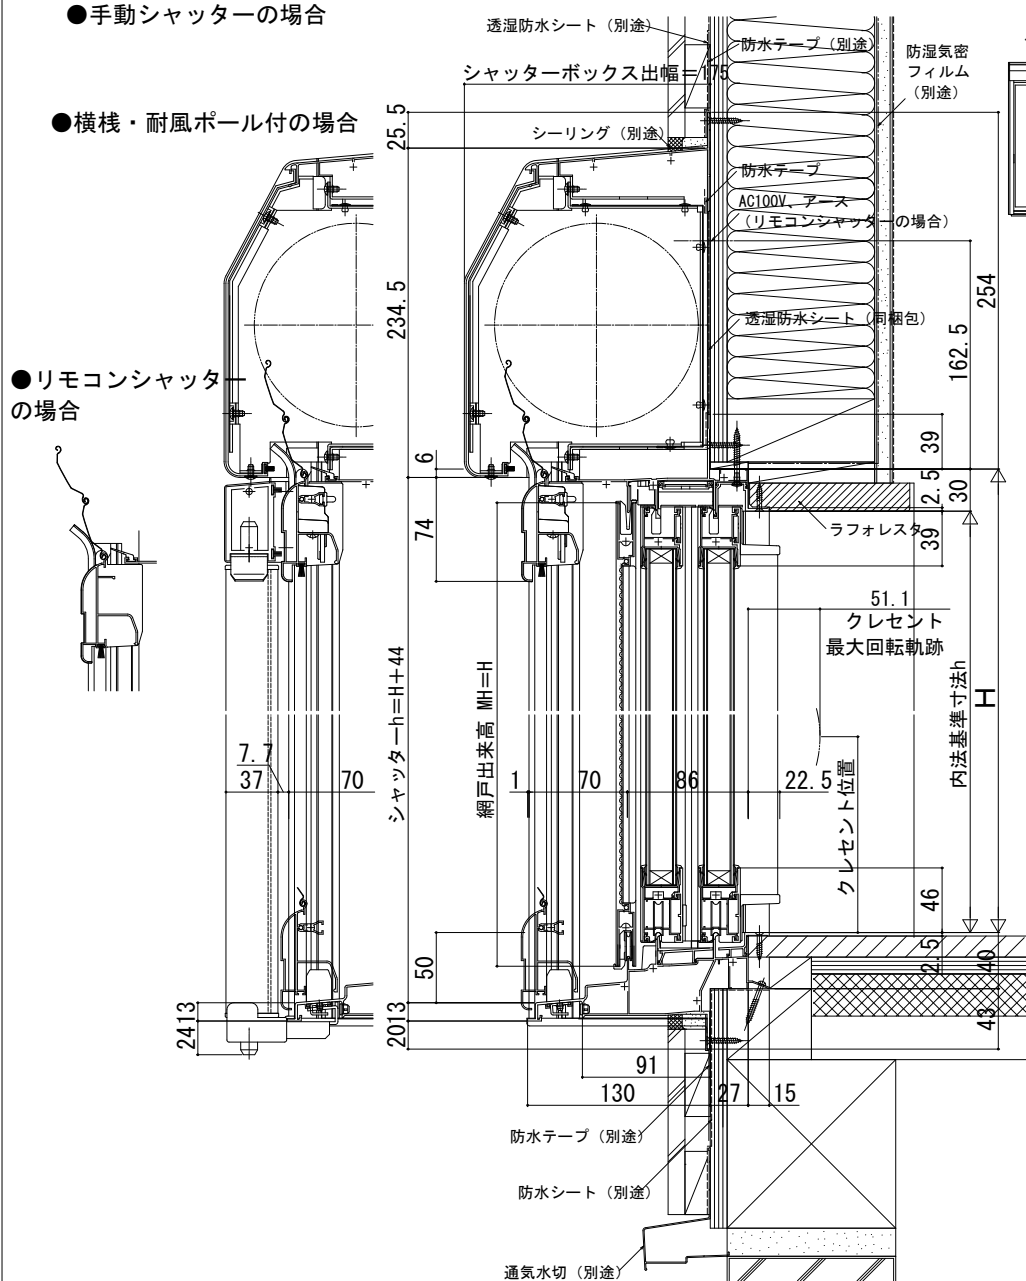

エピソードII NEO シャッター付引違い窓

■ シャッター付引違い窓
● 手動シャッターの場合
● 横棧・耐風ポール付の場合
● リモコンシャッターの場合
手動シャッターGR
リモコンシャッターGR
テラスタイプ
在来／半外付型／アングル一体枠

在来

外観姿図

※シャッター付両袖片引き窓のシャッターサイズ算出公式も同様です。
 (シャッター付両袖片引き窓には手動シャッターGRの設定はありません。)
 ラフォレスタ