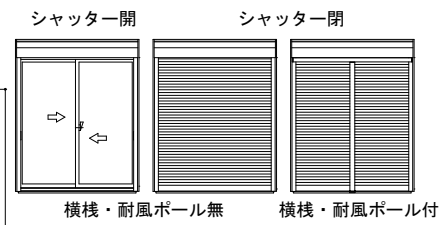

エピソードII NEO シャッター付引違い窓

■ シャッター付引違い窓
● 手動シャッターの場合
● 横棧・耐風ポール付の場合
● リモコンシャッターの場合
手動シャッターGR
リモコンシャッターGR
テラスタイプ
在来／半外付型／アングル一体枠

在来

外観姿図

※シャッター付両袖片引き窓のシャッターサイズ算出公式も同様です。
 (シャッター付両袖片引き窓には手動シャッターGRの設定はありません。)
 ラフォレスタ