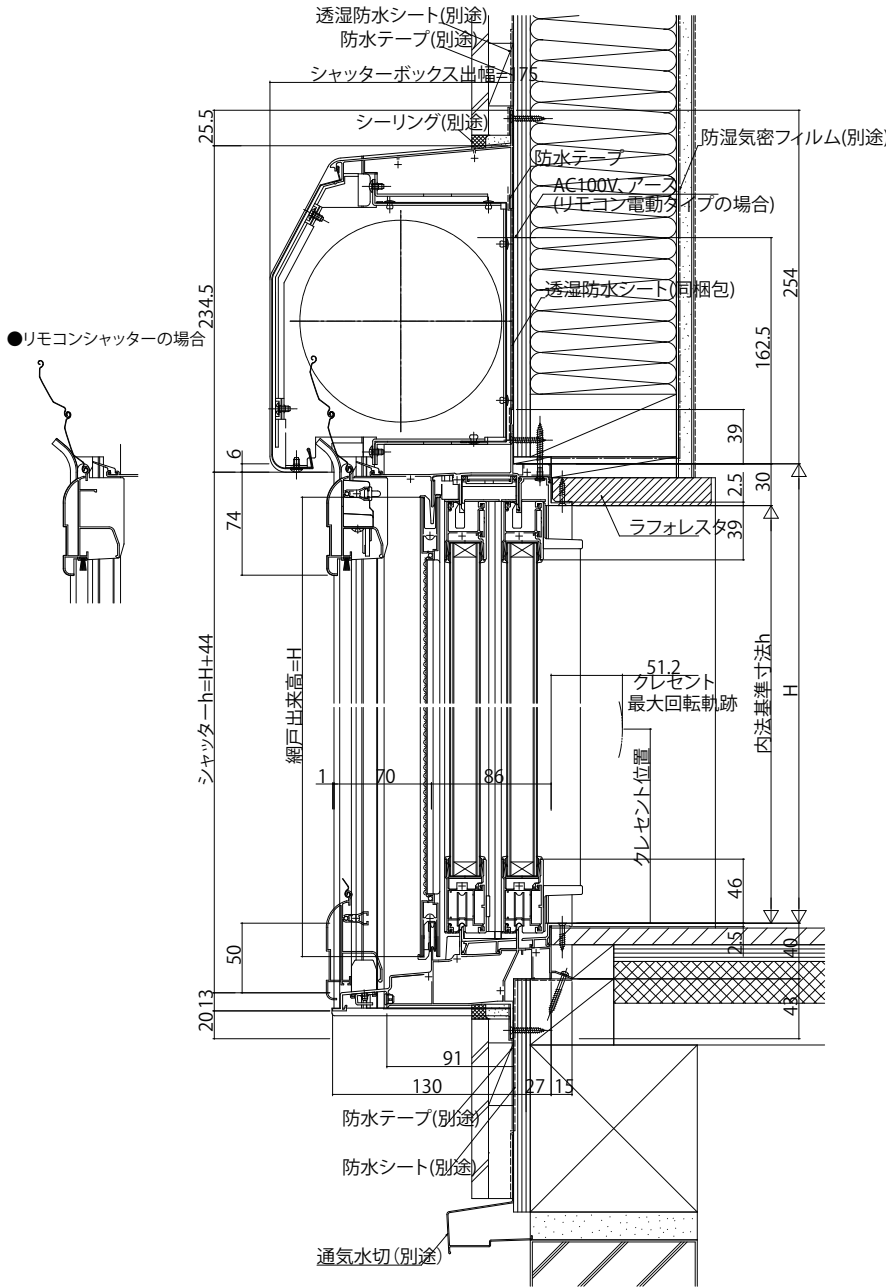

エピソードNEO シャッター付引違い窓 スチール耐風タイプ テラスタイプ

■シャッター付引違い窓 手動・リモコンシャッター 耐風仕様 テラスタイプ 半外付型/アングル一体枠

- シャッターw ≤ 1,887
- 手動シャッターの場合

外観姿図

● リモコンシャッターの場合