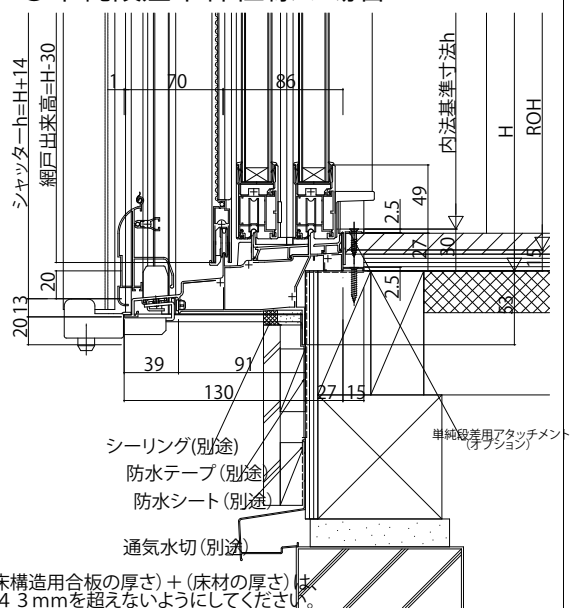

■シャッター付引違い窓 手動・リモコンシャッター 耐風仕様 テラストイプ 単純段差下枠仕様 2×4

- シャッターw>1,887 横棧・耐風ポール付
- 手動シャッターの場合

外観姿図

● 単純段差下枠仕様の場合

● リモコンシャッターの場合