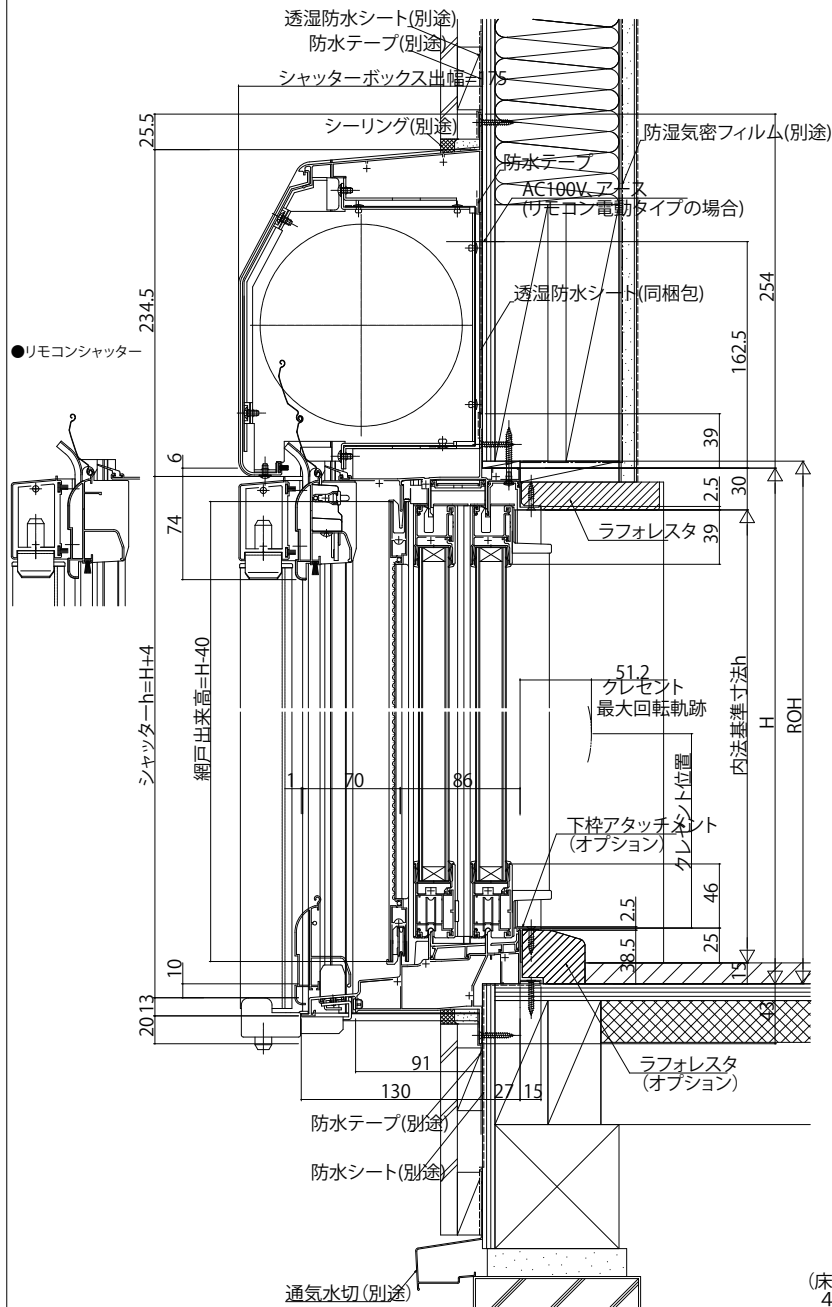

■シャッター付引違い窓 手動・リモコンシャッター 耐風仕様 テラストイプ 単純段差下枠仕様 2×4

- シャッターw>1,887 横棧・耐風ポール付
- 手動シャッターの場合

外観姿図

● 単純段差下枠仕様の場合

● リモコンシャッターの場合