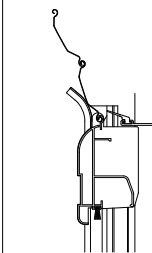

■シャッター付引違い窓 手動シャッター・リモコンシャッター 耐風タイプ 窓タイプ

●シャッターw ≤ 1,887

●手動シャッターの場合

外観姿図

●リモコンシャッターの場合

●リモコンシャッターの場合

シャッターケース幅=W+36

シャッターW=W-84