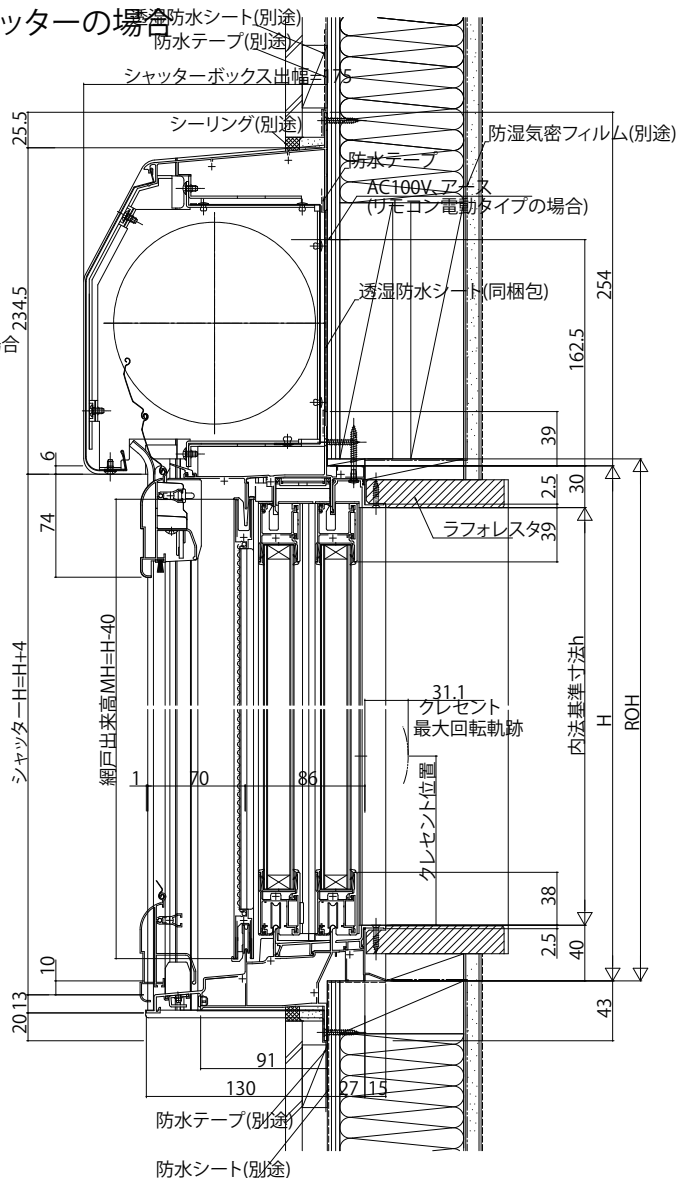

■シャッター付引違い窓 手動シャッター・リモコンシャッター 耐風タイプ 窓タイプ

●シャッターw ≤ 1,887

●手動シャッターの場合

外観姿図

●リモコンシャッターの場合

●リモコンシャッターの場合

シャッターケース幅=W+36

シャッターW=W-84