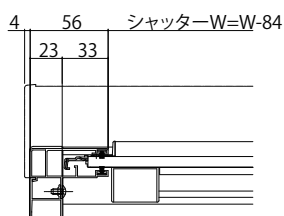

■シャッター付引違い窓 手動シャッター・リモコンシャッター 耐風タイプ 窓タイプ

●シャッターw ≤ 1,887

●手動シャッターの場合

外観姿図

●リモコンシャッターの場合

●リモコンシャッターの場合

シャッターケース幅=W+36

シャッターW=W-84