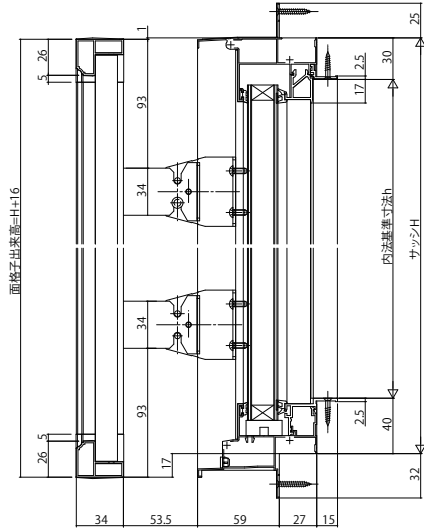

■たて面格子

●FIX窓に取付けた場合

外観姿図

■井桁面格子

●内倒し窓に取付けた場合

外観姿図