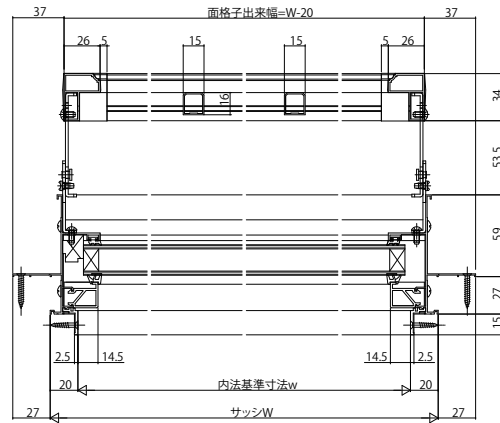

■たて面格子

●FIX窓に取付けた場合

外観姿図

■井桁面格子

●内倒し窓に取付けた場合

外観姿図