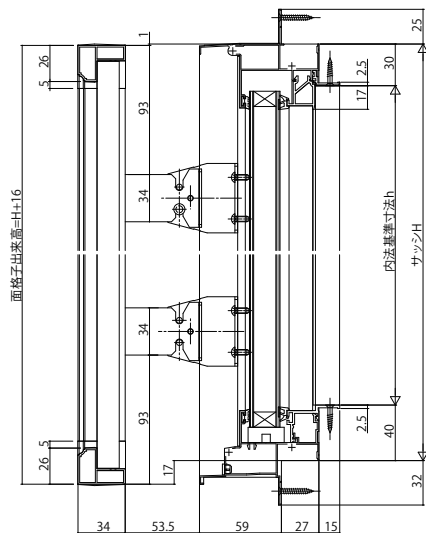

エピソードNEO たて面格子／井桁格子

■たて面格子

●FIX窓に取付けた場合

外観姿図

■井桁面格子

●内倒し窓に取付けた場合

外観姿図