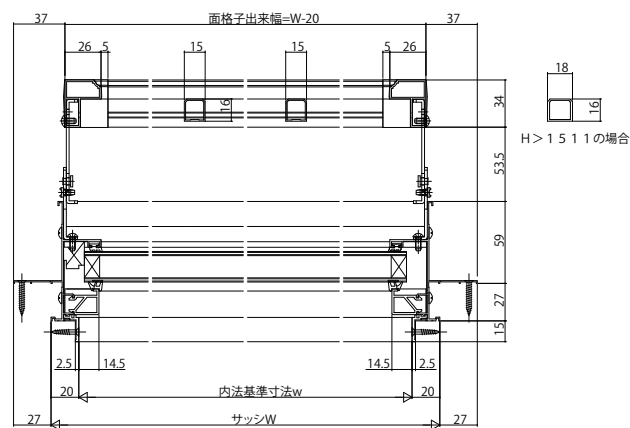

エピソードNEO たて面格子／井桁格子

■たて面格子

●FIX窓に取付けた場合

外観姿図

■井桁面格子

●内倒し窓に取付けた場合

外観姿図