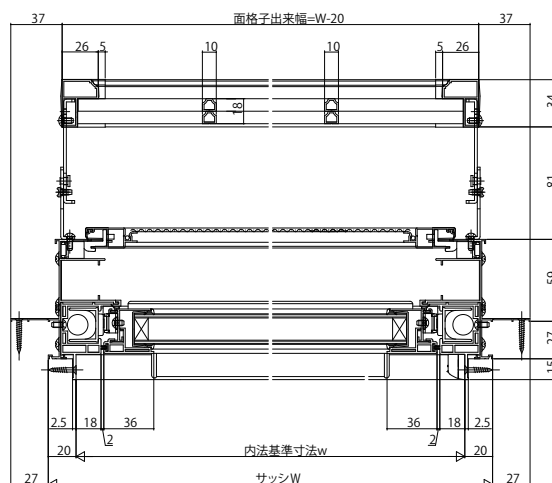

エピソードNEO ラチス面格子／横面格子

■ラチス面格子

●片上げ下げ窓 バランサー式に取付けた場合

外観姿図

■横面格子

●片上げ下げ窓 バランサー式に取付けた場合

外観姿図