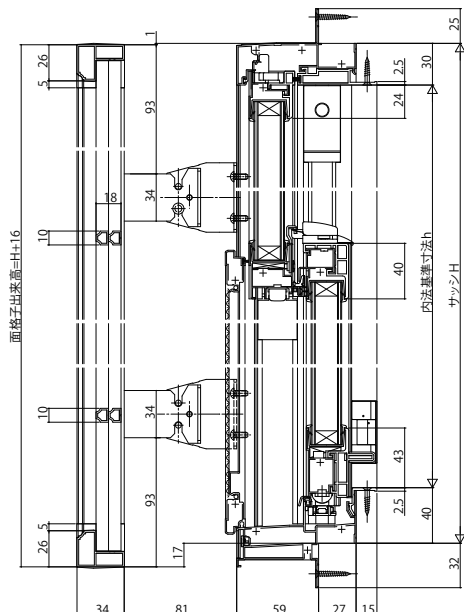

エピソードNEO ラチス面格子／横面格子

■ラチス面格子

●片上げ下げ窓 バランサー式に取付けた場合

外観姿図

■横面格子

●片上げ下げ窓 バランサー式に取付けた場合

外観姿図