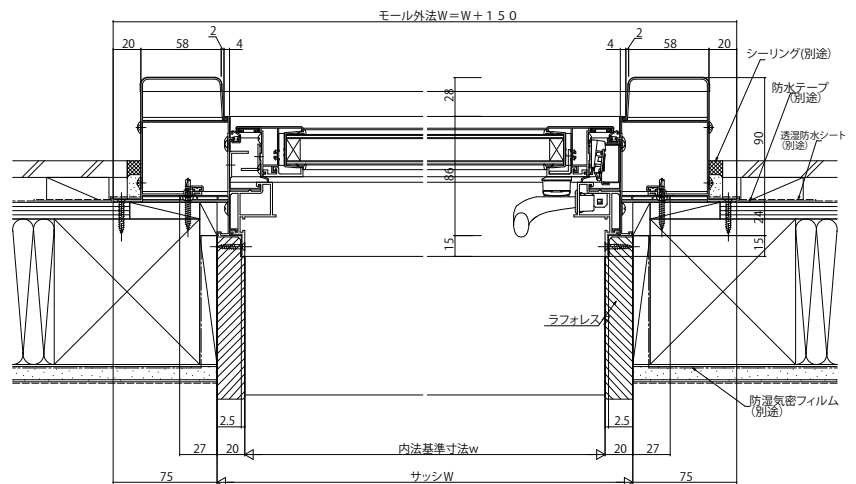

■窓モール 木調タイプ

●たてすべり出し窓に取付けた場合

外観姿図

■窓モール アルミタイプ

●たてすべり出し窓に取付けた場合

外観姿図