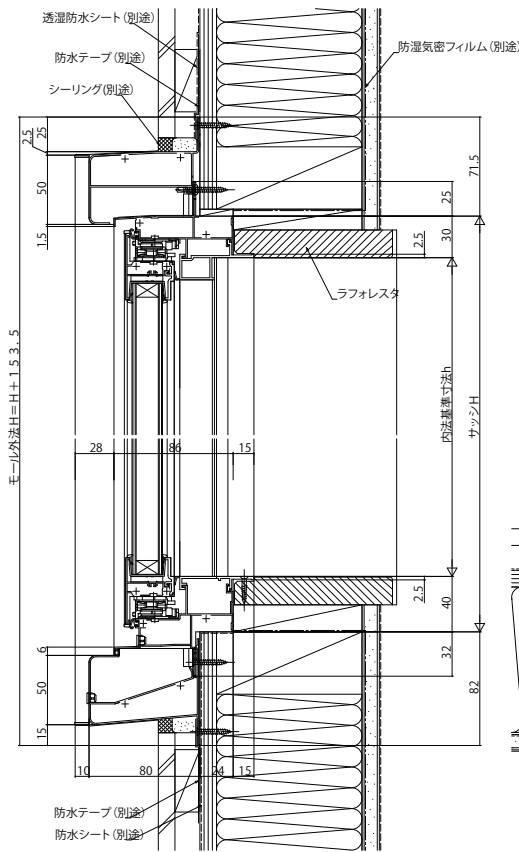

■窓モール 木調タイプ

●たてすべり出し窓に取付けた場合

外観姿図

■窓モール アルミタイプ

●たてすべり出し窓に取付けた場合

外観姿図