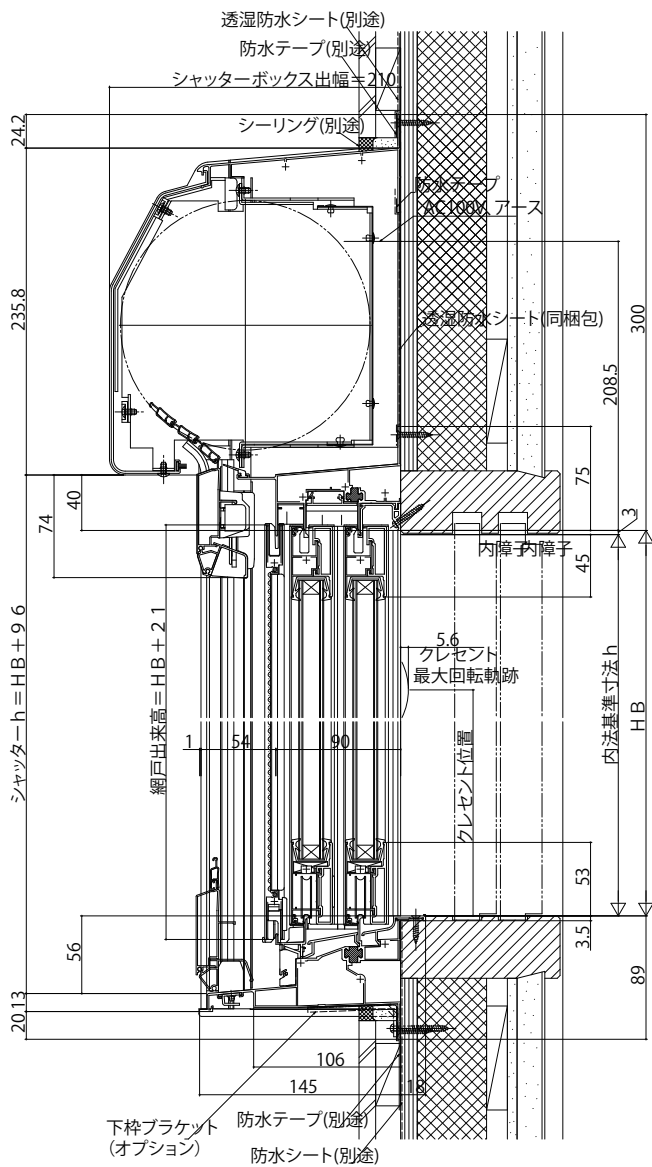

エピソード シャッター付引違い窓

■シャッター付引違い窓 リモコンスリットシャッターGR 窓タイプ・テラスタイプ 外付型

●窓タイプの場合

外観姿図

●テラスタイプの場合