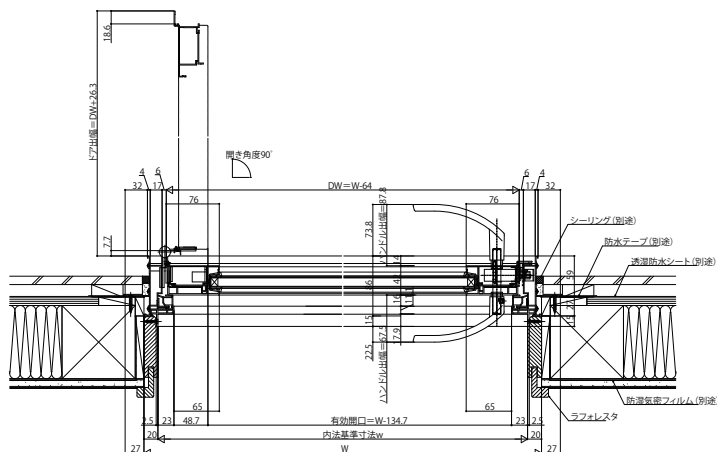

■テラスドア 在来

外観姿図

●横引きロール網戸 フラットタイプ XMD(オプション)を取付けた場合

外観姿図内観姿図