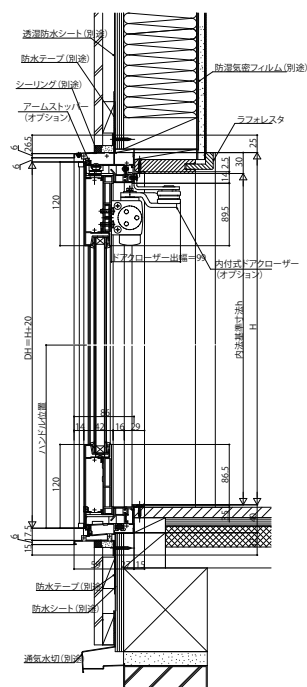

■テラスドア 在来

外観姿図

●横引きロール網戸 フラットタイプ XMD(オプション)を取付けた場合

外観姿図内観姿図