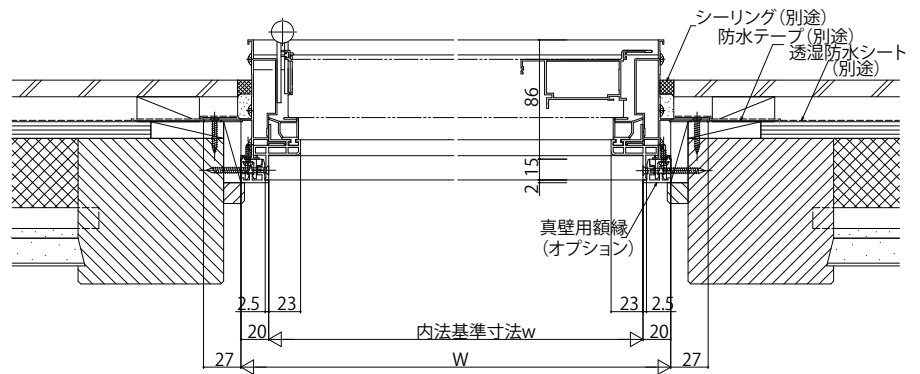

エピソードII NEO

■通風ドア・勝手口ドア・テラスドア 共通オプション 在来

●真壁用額縁

内観姿図

■勝手口ドア用 オプション 在来・2×4

●断熱腰パネル

外観姿図