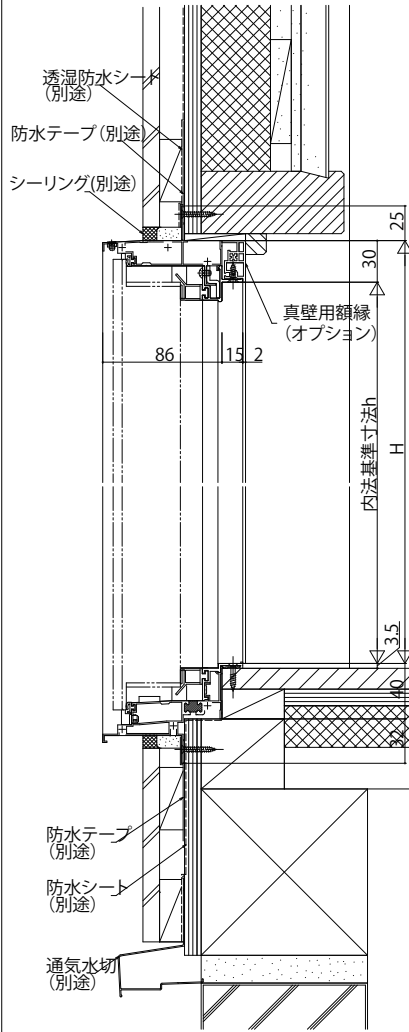

エピソードII NEO

■通風ドア・勝手口ドア・テラスドア 共通オプション 在来

●真壁用額縁

内観姿図

■勝手口ドア用 オプション 在来・2×4

●断熱腰パネル

外観姿図