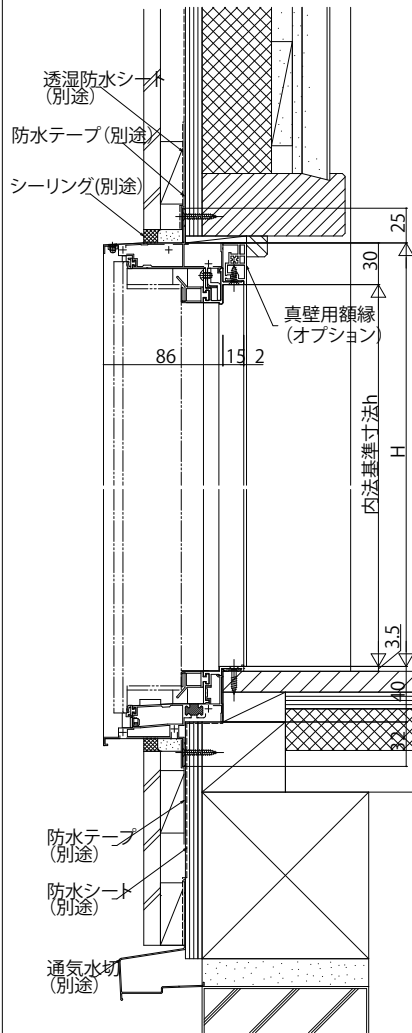

### ●真壁用額縁

内観姿図

## ■勝手口ドア用 オプション 在来・2×4

### ●断熱腰パネル

外観姿図