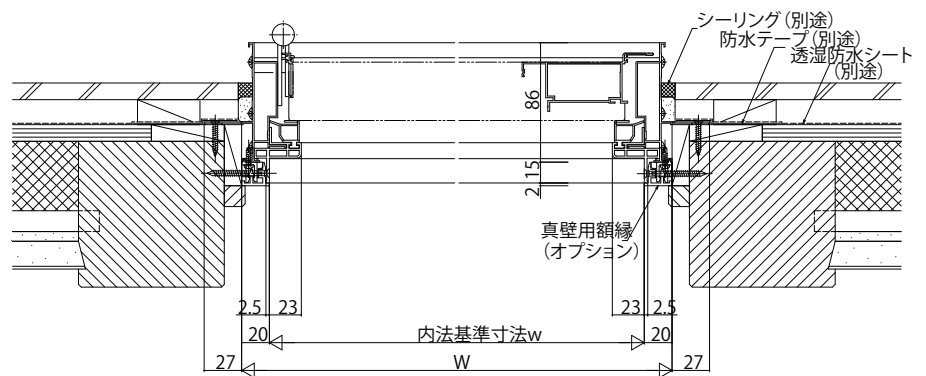

## ■通風ドア・勝手口ドア・テラスドア 共通オプション 在来

### ●真壁用額縁

内観姿図

## ■勝手口ドア用 オプション 在来・2×4