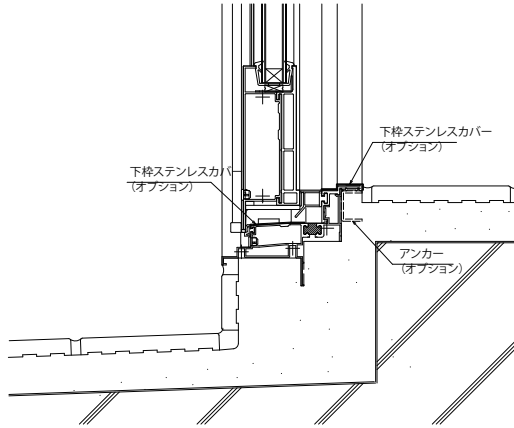

■通風ドア・勝手口ドア・テラスドア 共通オプション 在来・2×4

- 下枠ステンレスカバー・アンカーセット

- 勝手口ドア・テラスドア用

- 標準枠の場合

- 単純段差下枠仕様の場合

- 通風ドア用

- 標準枠の場合

- 単純段差下枠仕様の場合