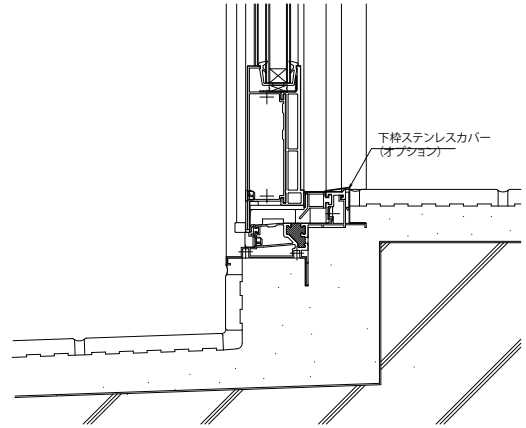

■通風ドア・勝手口ドア・テラスドア 共通オプション 在来・2×4

- 下枠ステンレスカバー・アンカーセット

- 勝手口ドア・テラスドア用

- 標準枠の場合

- 単純段差下枠仕様の場合

- 通風ドア用

- 標準枠の場合

- 単純段差下枠仕様の場合