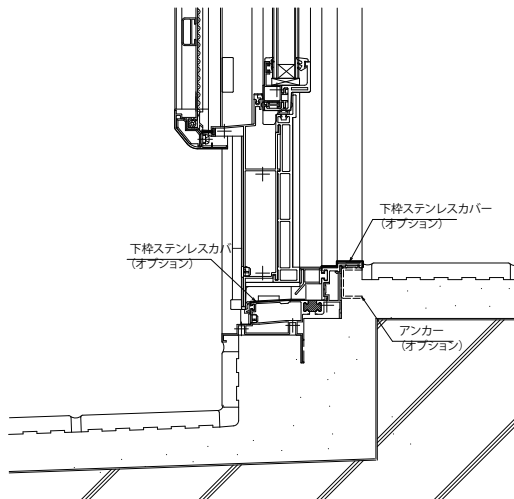

■通風ドア・勝手口ドア・テラスドア 共通オプション 在来・2×4

- 下枠ステンレスカバー・アンカーセット

- 勝手口ドア・テラスドア用

- 標準枠の場合

- 単純段差下枠仕様の場合

- 通風ドア用

- 標準枠の場合

- 単純段差下枠仕様の場合