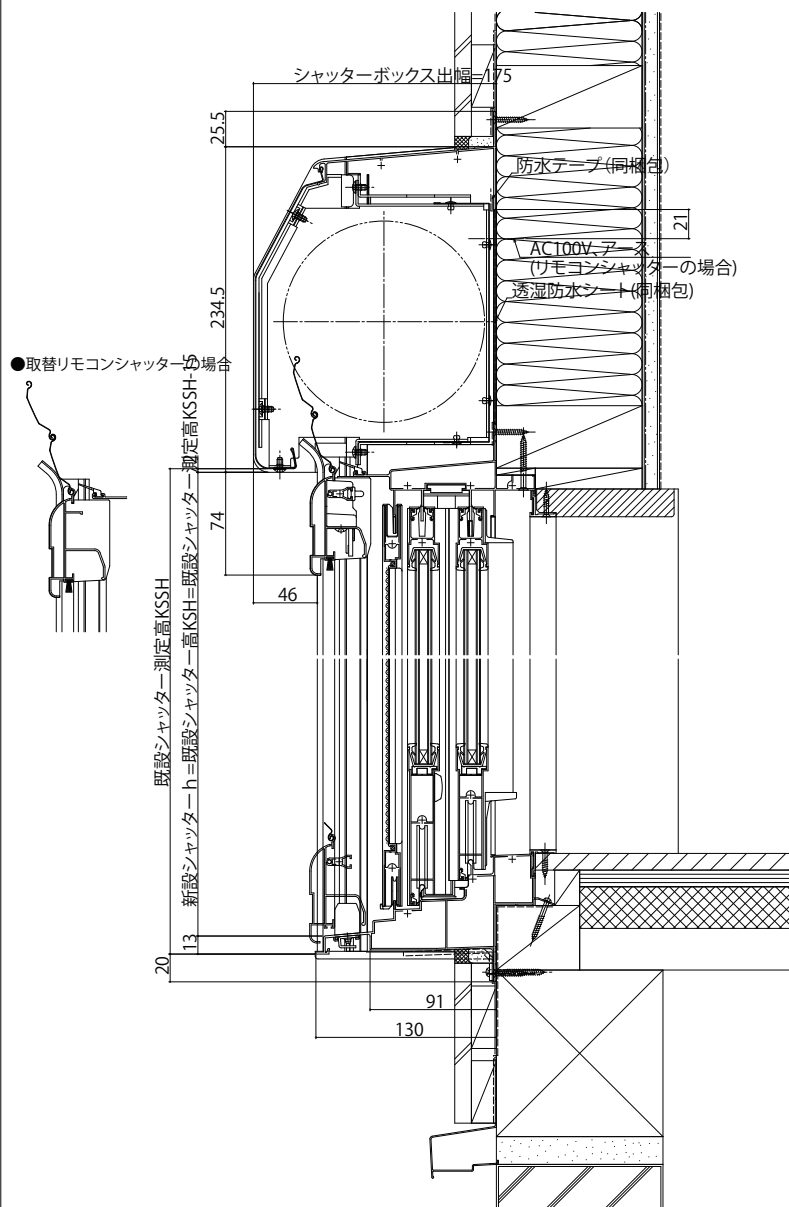

かんたんマドリモ 取替用シャッター

■かんたんマドリモ 取替用シャッター YHS/YHS-2用

既設枠：一体枠(例：フレミングJ)

新設シャッター：取替リモコンシャッター・取替手動シャッター

外観姿図

●取替リモコンシャッターの場合